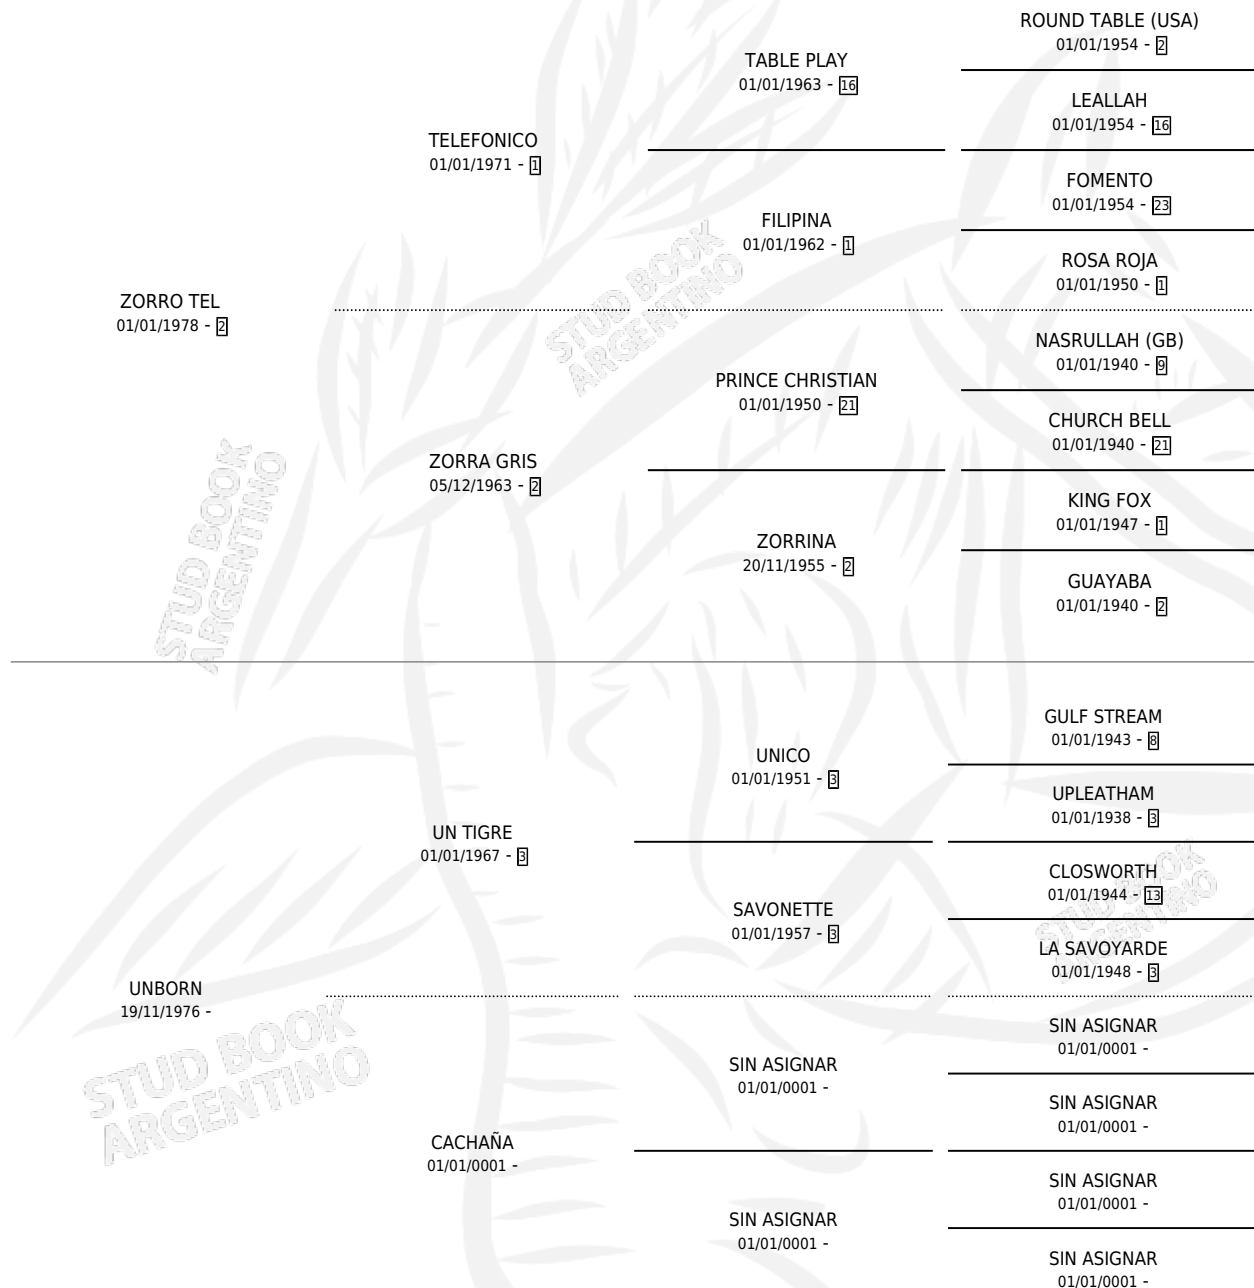

TELBA

por ZORRO TEL y UNBORN por UN TIGRE

Argentina · Hembra · Zaino Colorado · SP · 22/10/1987
Familia · Volumen 33

ESTADO

TIPIFICACIÓN SANGUÍNEA	X
TIPIFICACIÓN POR ADN	X
PASAPORTE	X
IDENTIFICACIÓN POR MICROCHIP	X
REPRODUCTOR	✓

Lugar de nacimiento: Malague

Criador: Sin dato

PEDIGREE

CAMPAÑA

Solo carreras oficiales de Argentina

POR EDAD

EDAD	CC	1°	2°	3°	4°	5°	NP	CLC	CLG	CLCG1	CLGG1	IMPORTE	GANANCIA / CC
4 AÑOS	10	1	0	0	1	0	8	0	0	0	0	\$0	\$0
5 AÑOS	1	0	0	0	0	0	1	0	0	0	0	\$0	\$0
TOTALES	11	1	0	0	1	0	9	0	0	0	0	\$0	\$0
%		9.1%	0.0%	0.0%	9.1%	0.0%	81.8%	0.0%	0.0%	0.0%	0.0%		