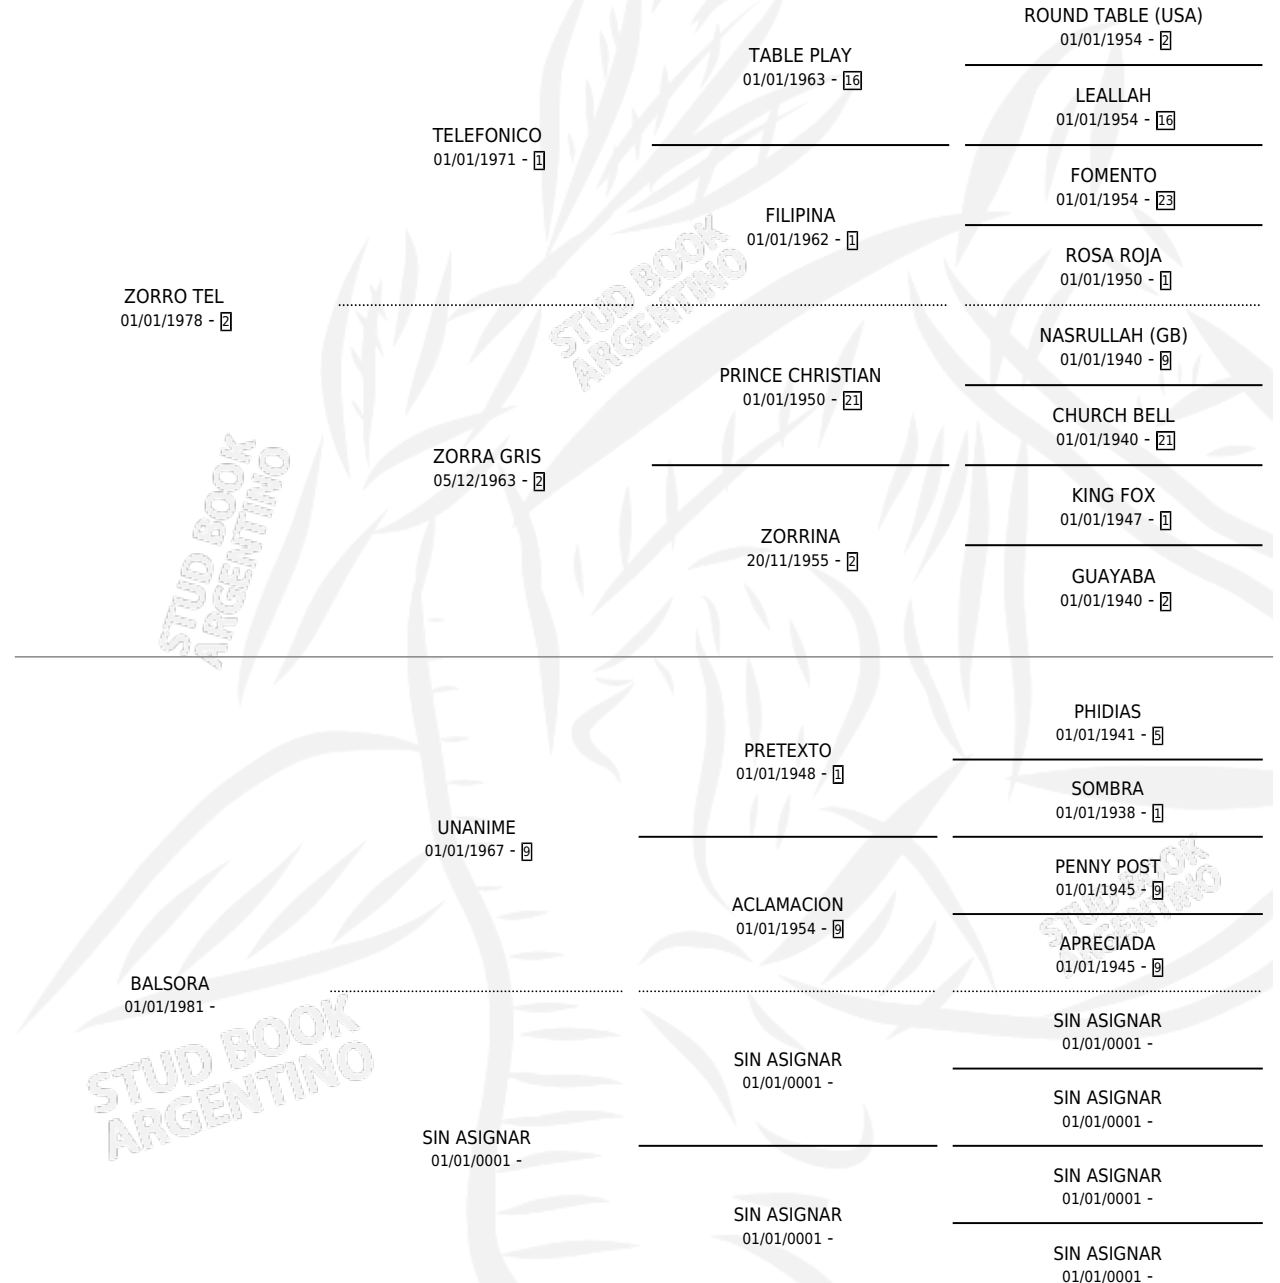

TELSORA

por ZORRO TEL y BALSORA por UNANIME

Argentina · Hembra · Alazan · SP · 31/10/1987
Familia · Volumen 33

ESTADO

TIPIFICACIÓN SANGUÍNEA	X
TIPIFICACIÓN POR ADN	X
PASAPORTE	X
IDENTIFICACIÓN POR MICROCHIP	X
REPRODUCTOR	X

Lugar de nacimiento: Malague

Criador: Sin dato

PEDIGREE