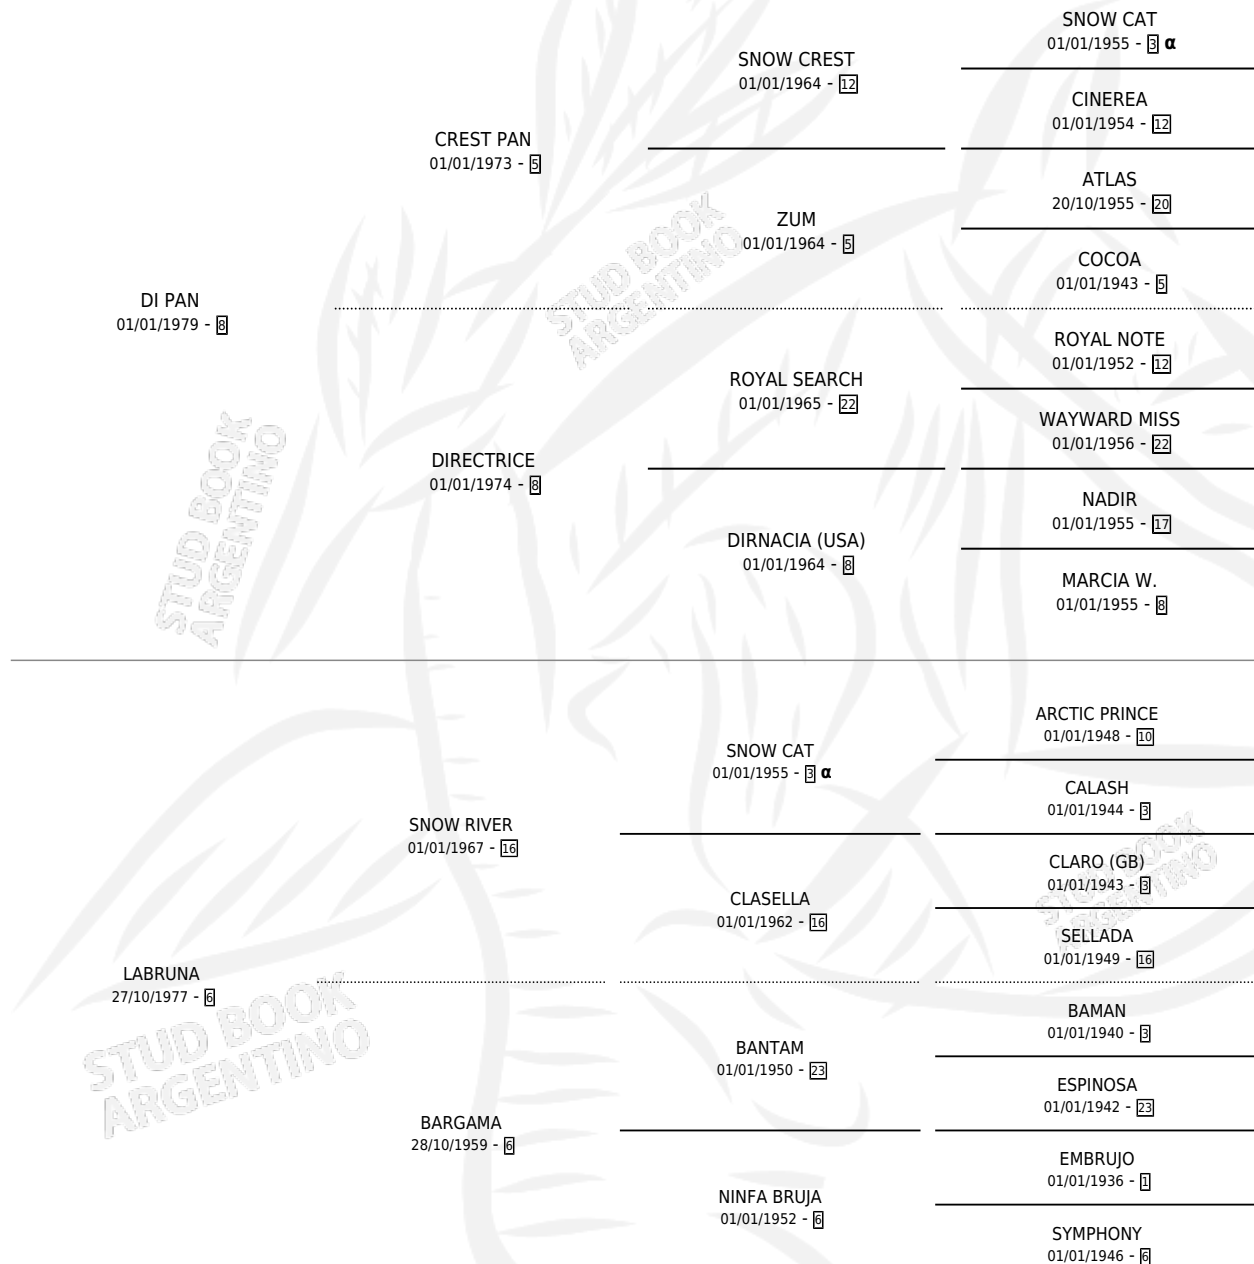

TARZAN AMADEO

por DI PAN y LABRUNA por SNOW RIVER

Argentina · Macho · Zaino · SP · 24/10/1987
Familia 6-d · Volumen 33

ESTADO

TIPIFICACIÓN SANGUÍNEA	X
TIPIFICACIÓN POR ADN	X
PASAPORTE	X
IDENTIFICACIÓN POR MICROCHIP	X
REPRODUCTOR	X

Lugar de nacimiento: Campo particular

Criador: Richard Atilio Ambrosio

PEDIGREE

INBREEDING : α

CAMPAÑA

Solo carreras oficiales de Argentina

POR EDAD

EDAD	CC	1°	2°	3°	4°	5°	NP	CLC	CLG	CLCG1	CLGG1	IMPORTE	GANANCIA / CC
4 AÑOS	1	0	0	0	0	0	1	0	0	0	0	\$0	\$0
5 AÑOS	11	0	5	2	3	0	1	0	0	0	0	\$0	\$0
6 AÑOS	1	1	0	0	0	0	0	0	0	0	0	\$0	\$0
7 AÑOS	2	0	0	0	0	0	2	0	0	0	0	\$0	\$0
9 AÑOS	1	0	0	0	0	0	1	0	0	0	0	\$0	\$0
TOTALES	16	1	5	2	3	0	5	0	0	0	0	\$0	\$0
%		6.3%	31.3%	12.5%	18.8%	0.0%	31.3%	0.0%	0.0%	0.0%	0.0%		