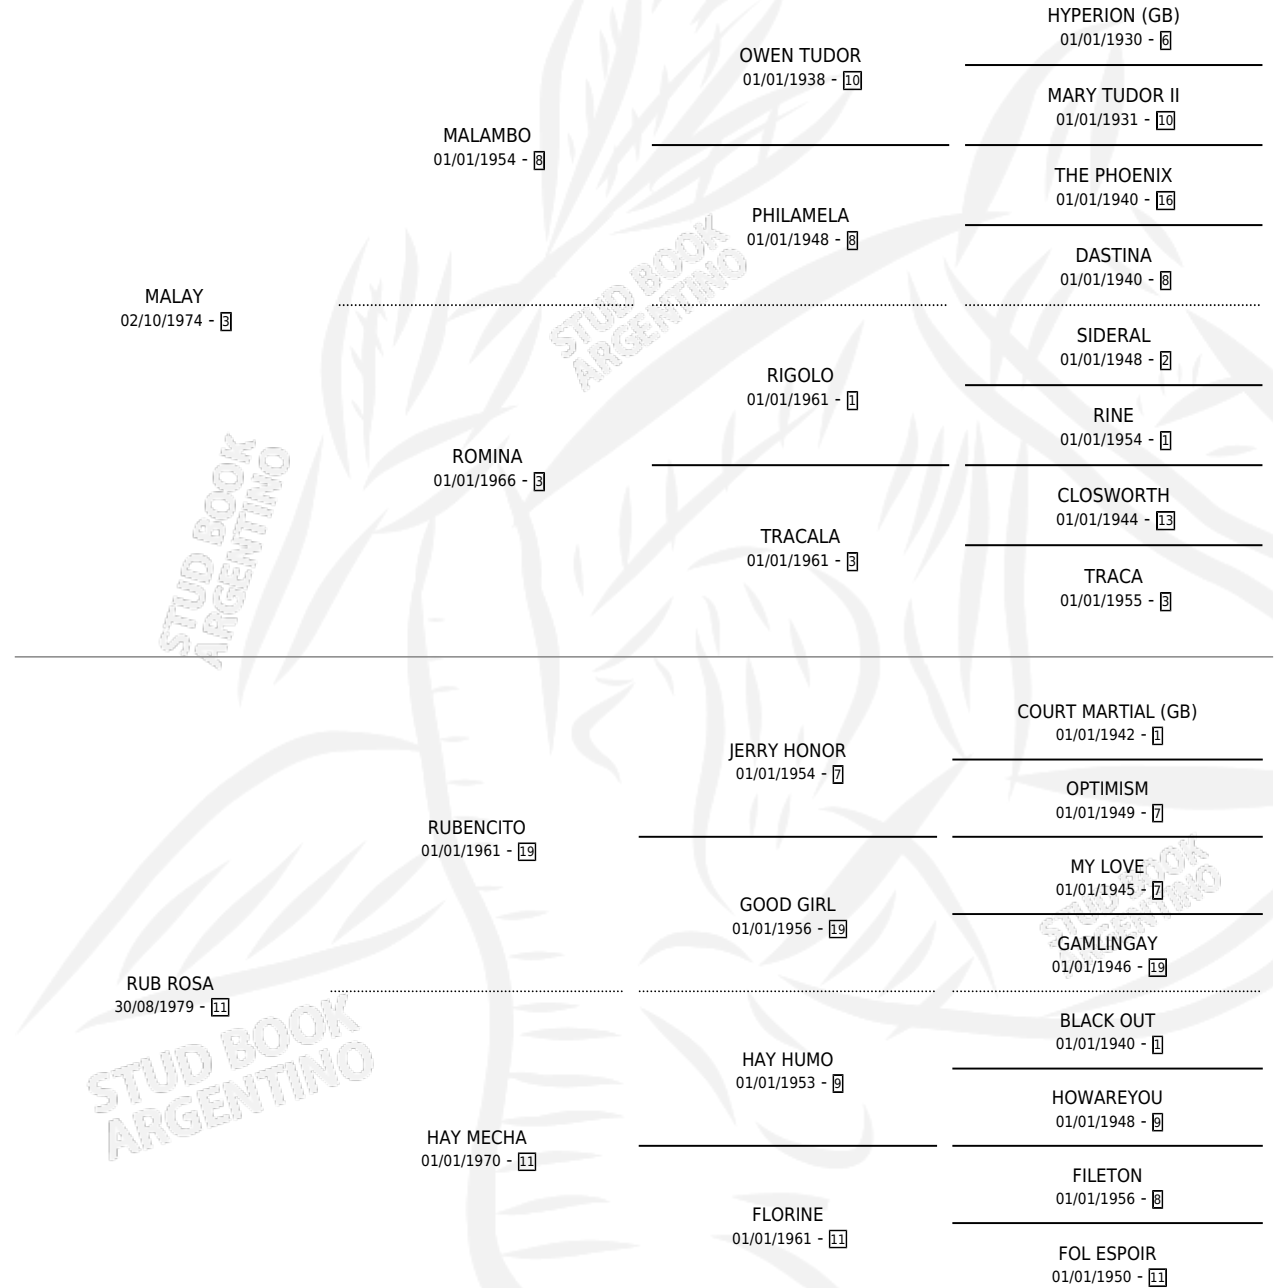

# COCOTERA REAL

por MALAY y RUB ROSA por RUBENCITO

Argentina · Hembra · Alazan · SP · 08/11/1987  
Familia 11-d · Volumen 33

## ESTADO

TIPIFICACIÓN SANGUÍNEA	✓
TIPIFICACIÓN POR ADN	X
PASAPORTE	X
IDENTIFICACIÓN POR MICROCHIP	X
REPRODUCTOR	✓

**Lugar de nacimiento:** Agua Dulce

**Criador:** Sin dato

~

## PEDIGREE

S

mientos 2 / Efectividad 50.00%

PADRILLO	PRODUCTO	CRIADOR	1ER SERVICIO	ÚLTIMO SERVICIO
MARY'S POLICY (USA)	SALTO REAL (M A, 17/08/1995)	SIN DATO	19/08/1994	12/09/1994
<b>COCOTERA REAL</b> MARY'S POLICY (USA)	TZANGO (M A, 08/08/1994) •MURIÓ EL 30/10/1995•	SIN DATO	21/08/1993	26/08/1993
MARY'S POLICY (USA)	Document generated el 08/05/2026 ∅		03/10/1992	05/10/1992
studbook.ar	∅			