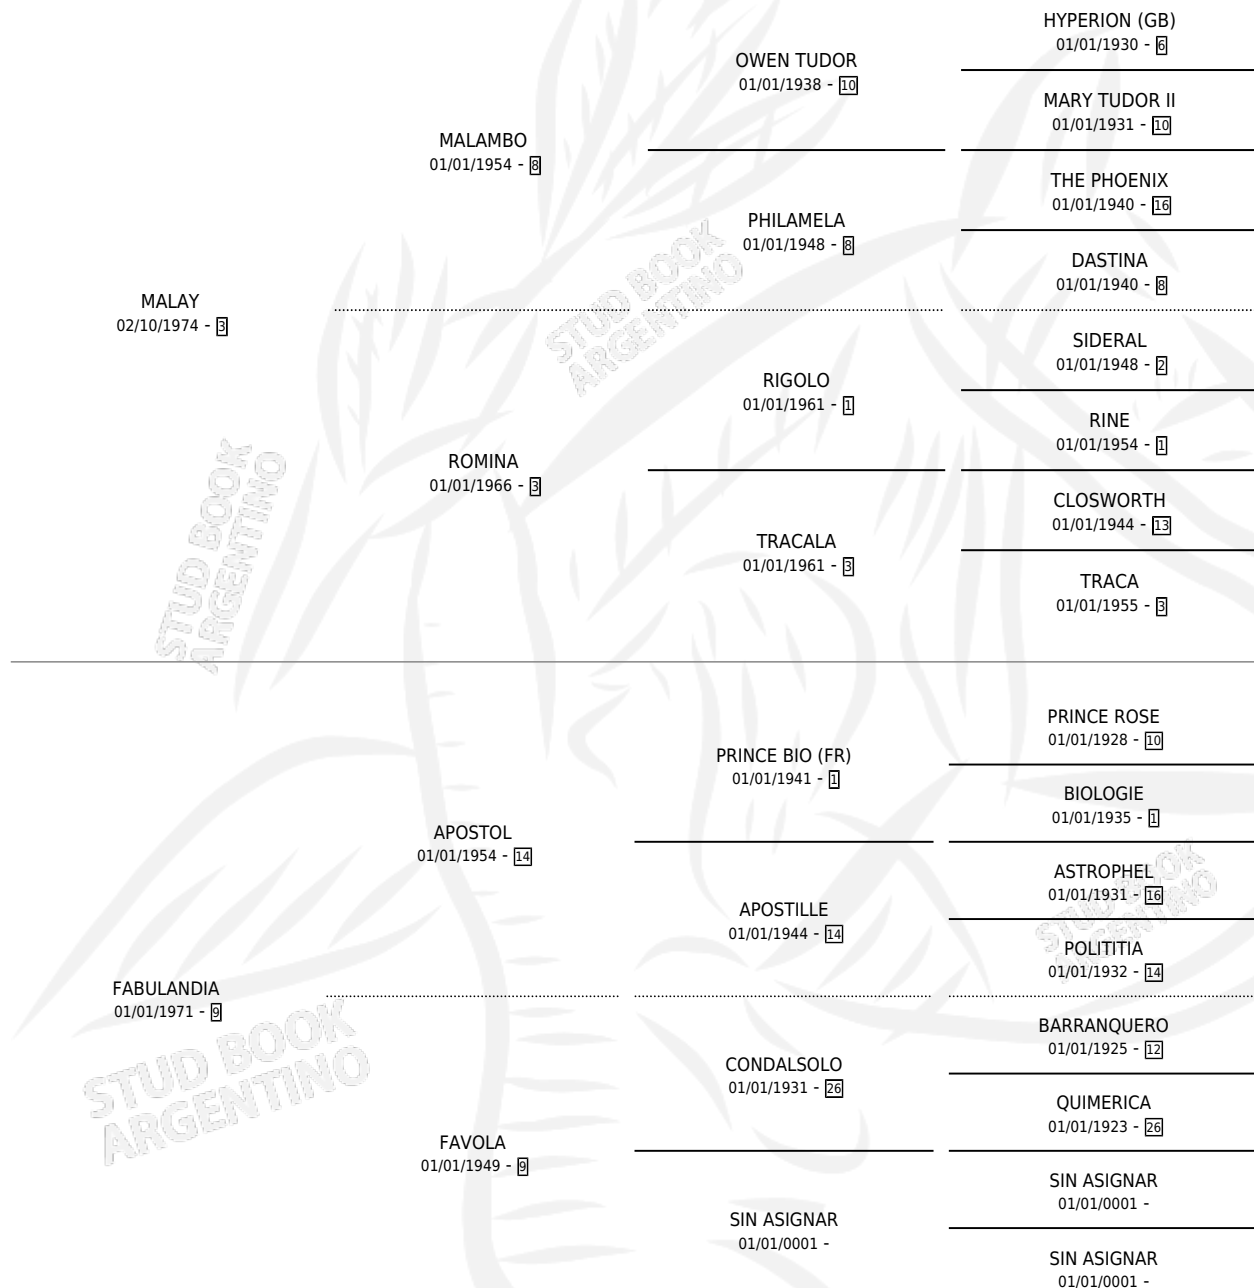

SEÑOR RUANO

por MALAY y FABULANDIA por APOSTOL

Argentina · Macho · Alazan · SP · 08/11/1987
Familia 9 · Volumen 33

ESTADO

TIPIFICACIÓN SANGUÍNEA	X
TIPIFICACIÓN POR ADN	X
PASAPORTE	X
IDENTIFICACIÓN POR MICROCHIP	X
REPRODUCTOR	X

Lugar de nacimiento: Agua Dulce

Criador: Sin dato

PEDIGREE

SEÑOR RUANO

Datos oficiales del Stud Book Argentino

Documento generado el 02/05/2026

studbook.org.ar