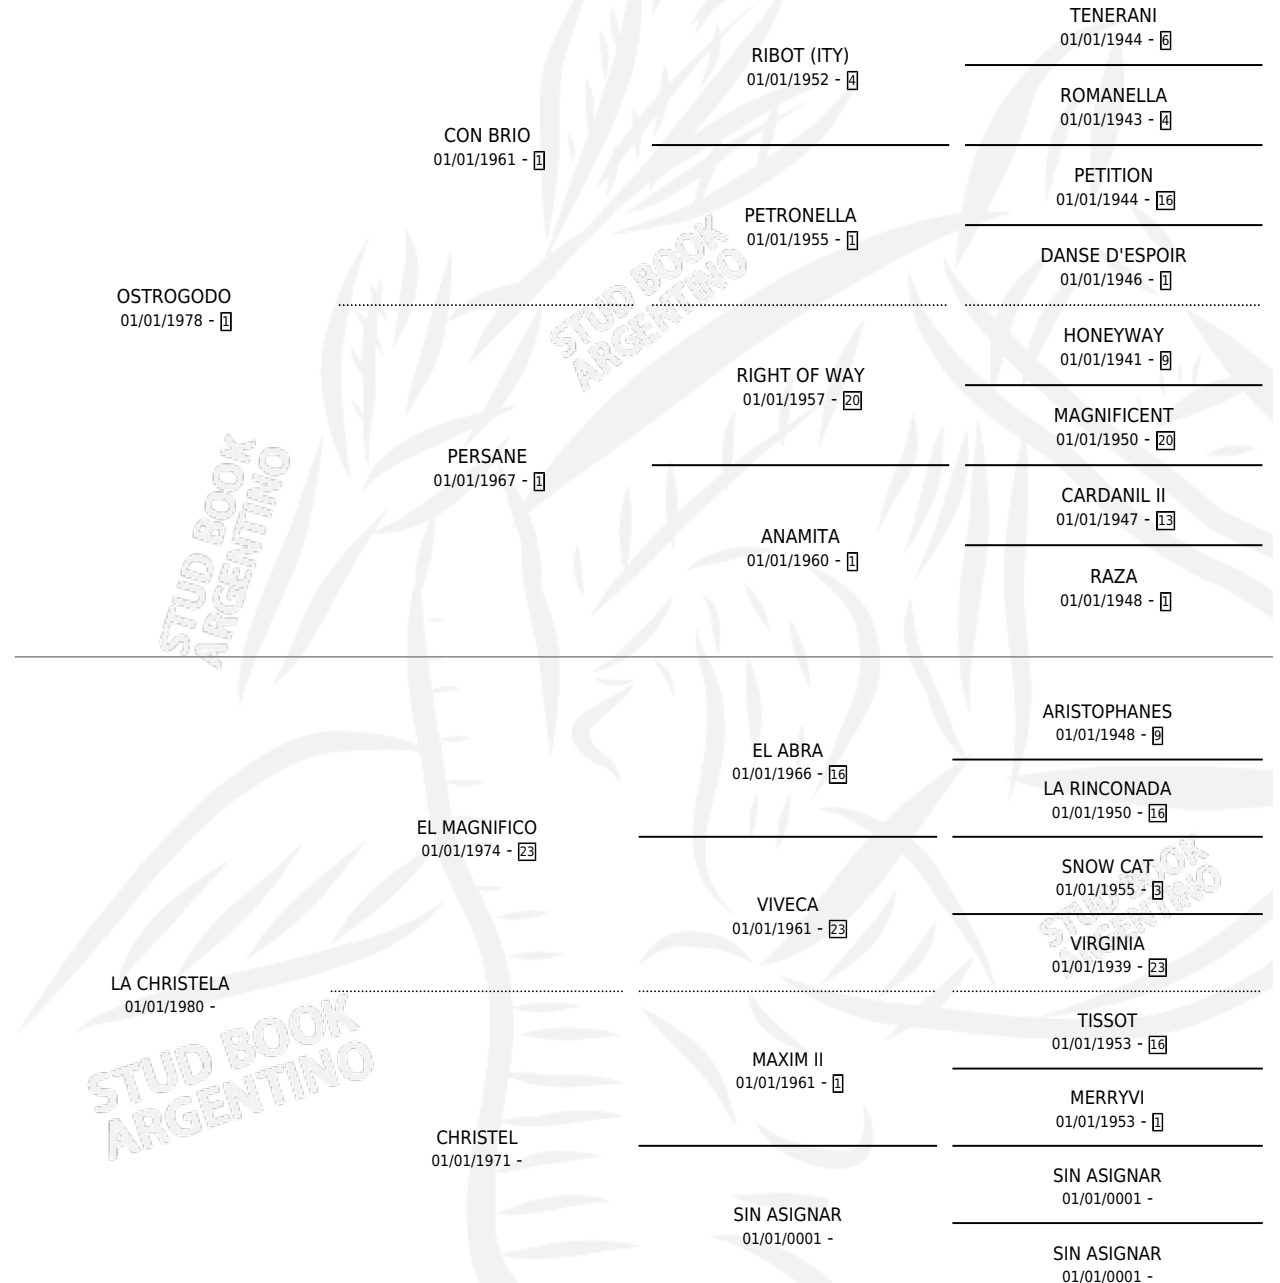

ROMEO

por OSTROGODO y LA CHRISTELA por EL MAGNIFICO

Argentina · Macho · Zaino · SP · 18/10/1987
Familia · Volumen 33

ESTADO

TIPIFICACIÓN SANGUÍNEA	X
TIPIFICACIÓN POR ADN	X
PASAPORTE	X
IDENTIFICACIÓN POR MICROCHIP	X
REPRODUCTOR	X

Lugar de nacimiento: Campo particular

Criador: Sin dato

PEDIGREE

ROMEIO

Datos oficiales del Stud Book Argentino

Documento generado el 07/05/2026

studbook.org.ar