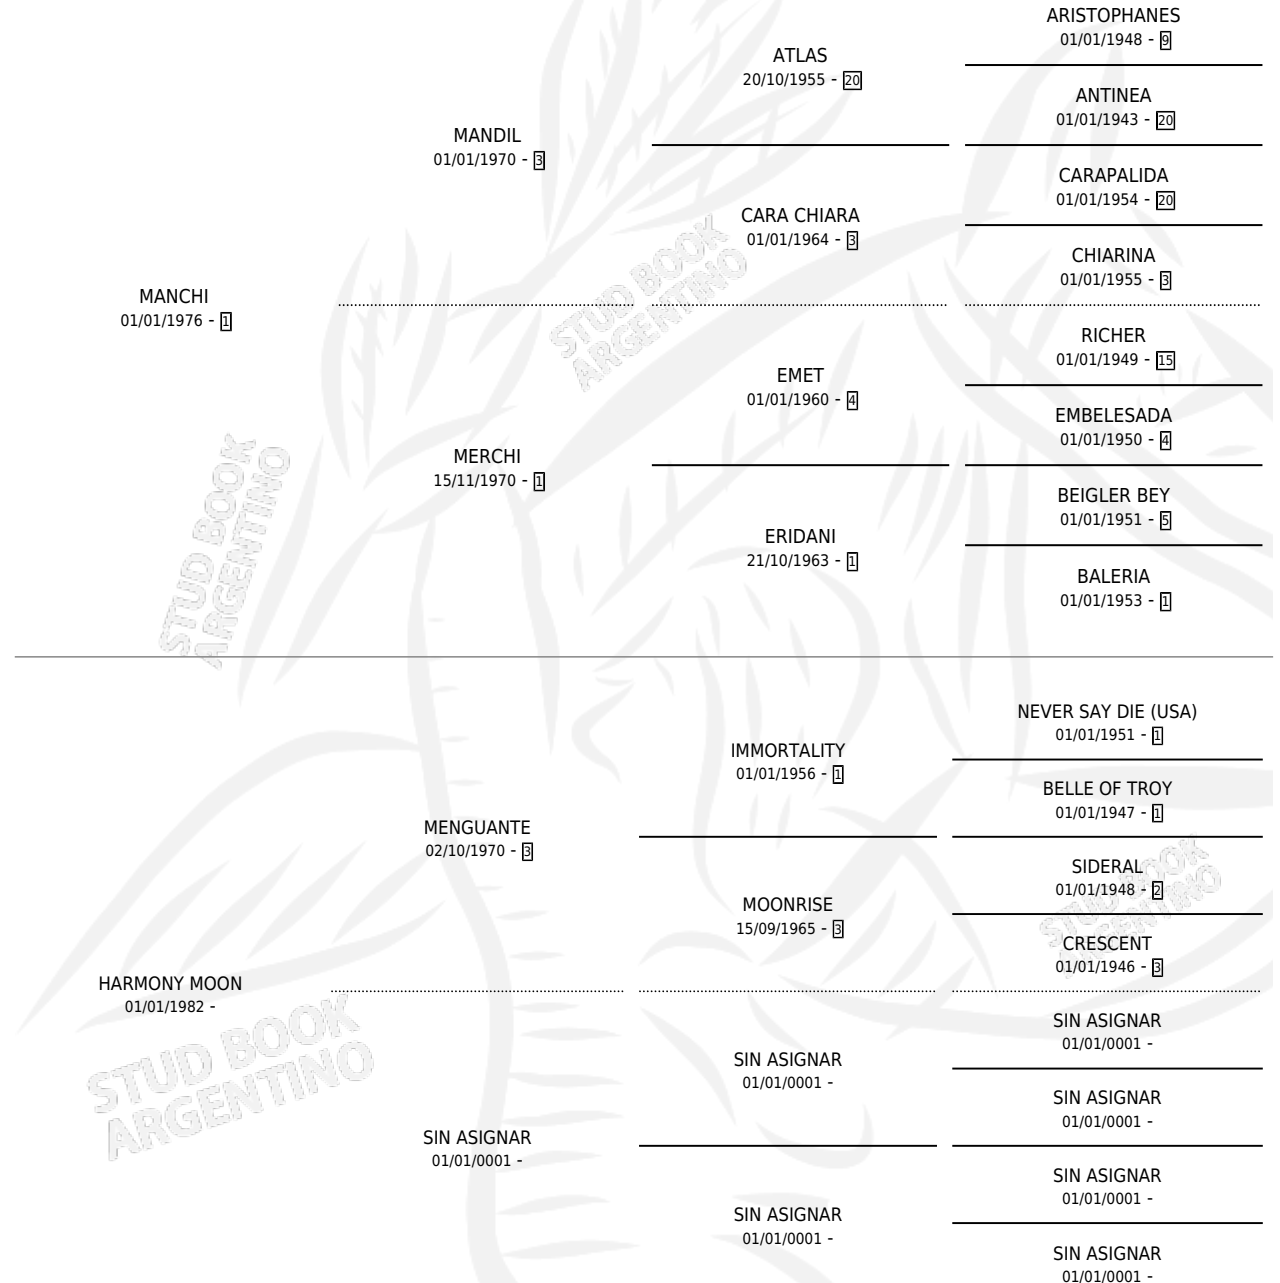

MONYMAN

por MANCHI y HARMONY MOON por MENGUANTE

Argentina · Hembra · Alazan · SP · 23/10/1987
Familia · Volumen 33

ESTADO

TIPIFICACIÓN SANGUÍNEA	X
TIPIFICACIÓN POR ADN	X
PASAPORTE	X
IDENTIFICACIÓN POR MICROCHIP	X
REPRODUCTOR	X

Lugar de nacimiento: Un Sueño

Criador: Sin dato

PEDIGREE

MONYMAN

Datos oficiales del Stud Book Argentino

Documento generado el 04/05/2026

studbook.org.ar