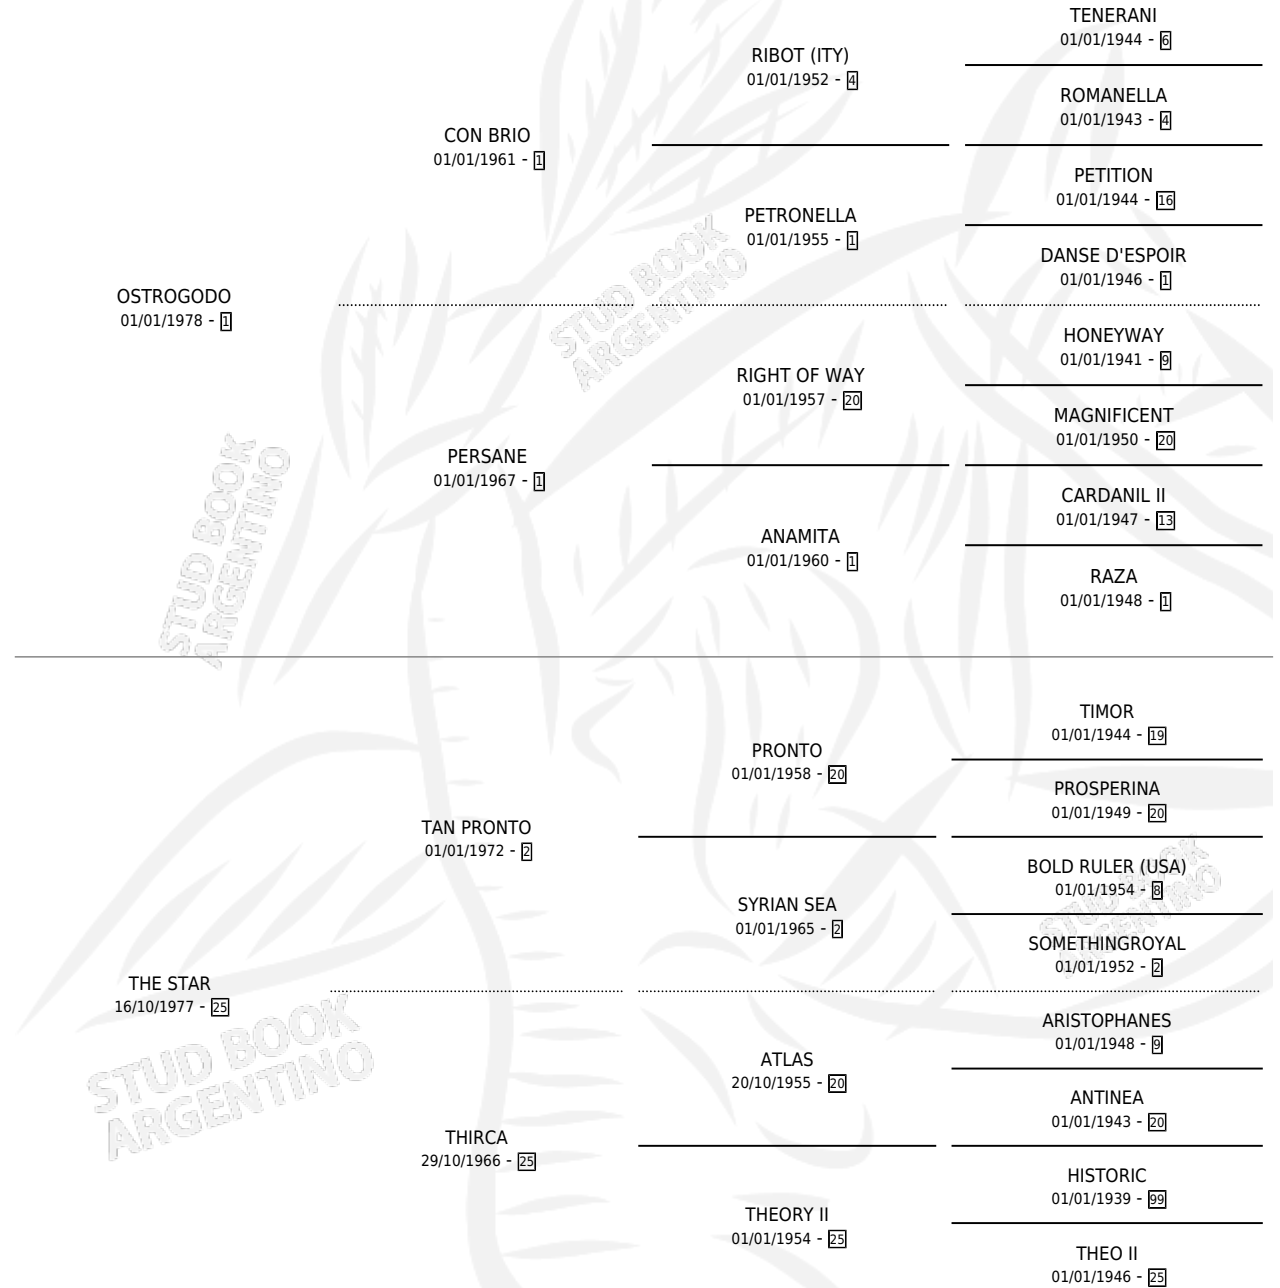

OSTRA AMALIA

por OSTROGODO y THE STAR por TAN PRONTO

Argentina · Hembra · Alazan · SP · 30/10/1987
Familia 25 · Volumen 33

ESTADO

TIPIFICACIÓN SANGUÍNEA	✓
TIPIFICACIÓN POR ADN	X
PASAPORTE	X
IDENTIFICACIÓN POR MICROCHIP	X
REPRODUCTOR	✓

Lugar de nacimiento: Marito

Criador: Sin dato

~

HIJOS

	MACHOS	HEMBRAS
1 NACIERON	0	1

SIN ACTUACIONES

PEDIGREE

CAMPAÑA

Solo carreras oficiales de Argentina

POR EDAD

EDAD	CC	1°	2°	3°	4°	5°	NP	CLC	CLG	CLCG1	CLGG1	IMPORTE	GANANCIA / CC
6 AÑOS	1	0	0	0	0	0	1	0	0	0	0	\$0	\$0
TOTALES	1	0	0	0	0	0	1	0	0	0	0	\$0	\$0
%		0.0%	0.0%	0.0%	0.0%	0.0%	100%	0.0%	0.0%	0.0%	0.0%		