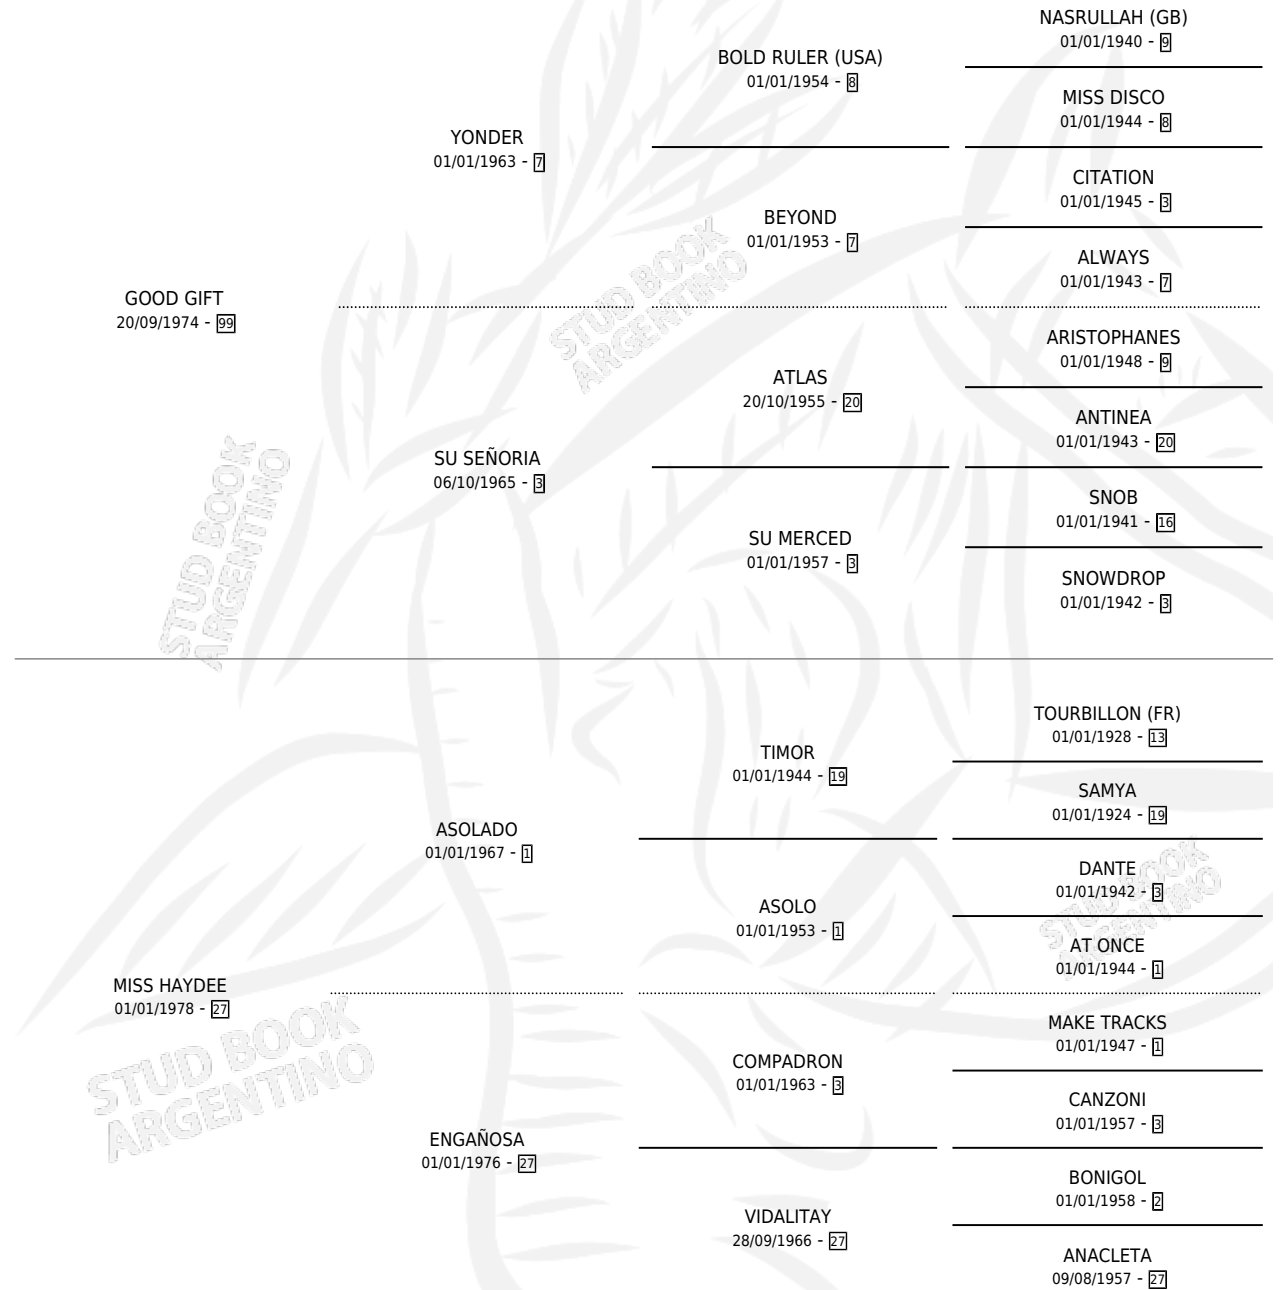

# ASOLO GIFT

por GOOD GIFT y MISS HAYDEE por ASOLADO

Argentina · Macho · Alazan Tostado · SP · 01/11/1987  
Familia 27 · Volumen 33

## ESTADO

TIPIFICACIÓN SANGUÍNEA	X
TIPIFICACIÓN POR ADN	X
PASAPORTE	X
IDENTIFICACIÓN POR MICROCHIP	X
REPRODUCTOR	X

**Lugar de nacimiento:** Don Jacobo

**Criador:** Sin dato

## PEDIGREE