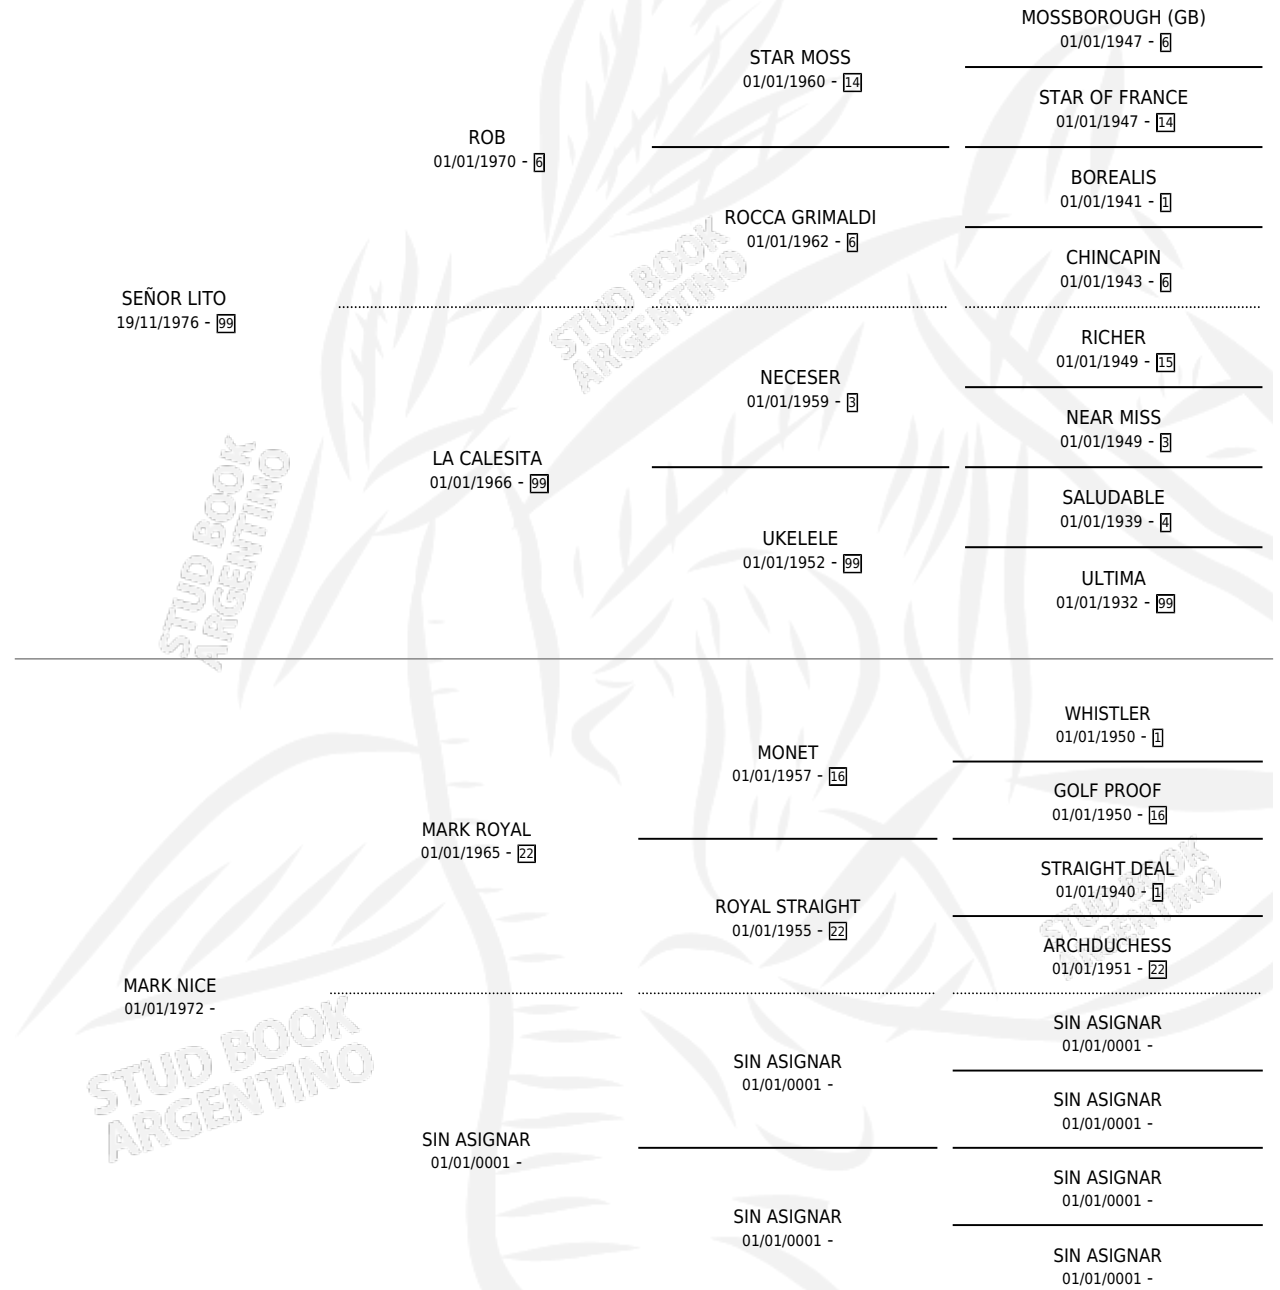

SEÑOR SANTON

por SEÑOR LITO y MARK NICE por MARK ROYAL

Argentina · Macho · Alazan · SP · 03/11/1987
Familia · Volumen 33

ESTADO

TIPIFICACIÓN SANGUÍNEA	X
TIPIFICACIÓN POR ADN	X
PASAPORTE	X
IDENTIFICACIÓN POR MICROCHIP	X
REPRODUCTOR	X

Lugar de nacimiento: La Mission

Criador: Osa Enrique Jose y Osa Jorge Alberto

PEDIGREE

SEÑOR SANTON

Datos oficiales del Stud Book Argentino

Documento generado el 10/05/2026

studbook.org.ar