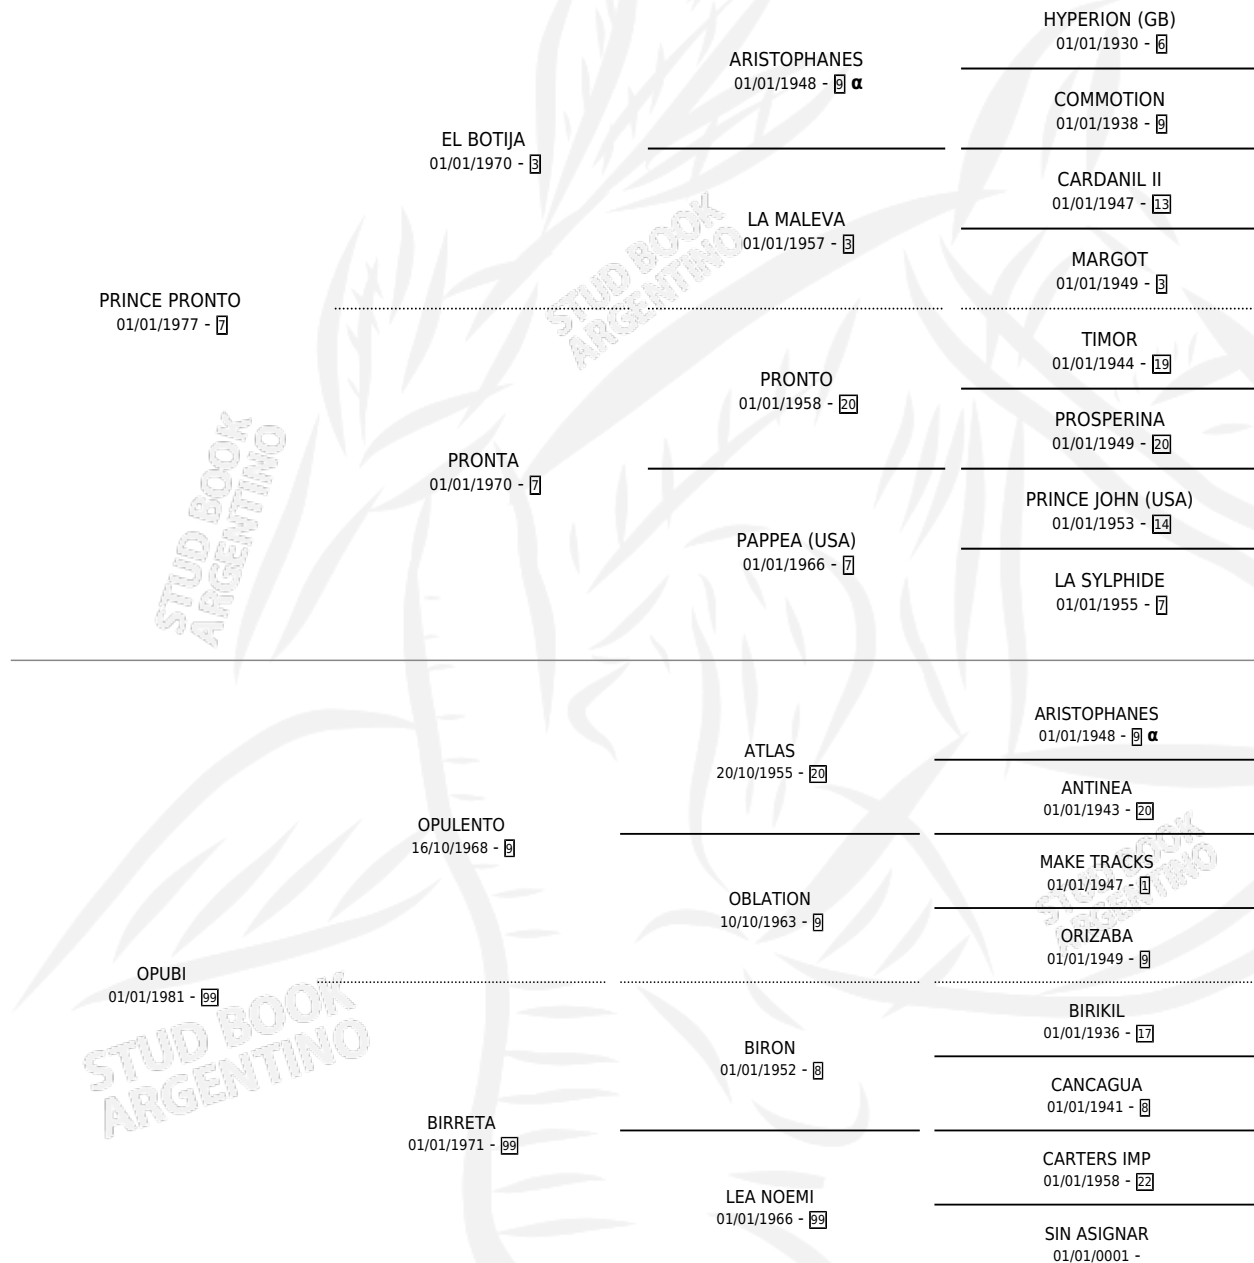

EGRESADO

por **PRINCE PRONTO** y **OPUBI** por **OPULENTO**

Argentina · Macho · Alazan · SP · 20/11/1987
Familia 99 · Volumen 33

ESTADO

TIPIFICACIÓN SANGUÍNEA	X
TIPIFICACIÓN POR ADN	X
PASAPORTE	X
IDENTIFICACIÓN POR MICROCHIP	X
REPRODUCTOR	X

Lugar de nacimiento: Las Cuevas

Criador: Sin dato

PEDIGREE

INBREEDING : α

EGRESADO

Datos oficiales del Stud Book Argentino

Documento generado el 10/05/2026

studbook.org.ar