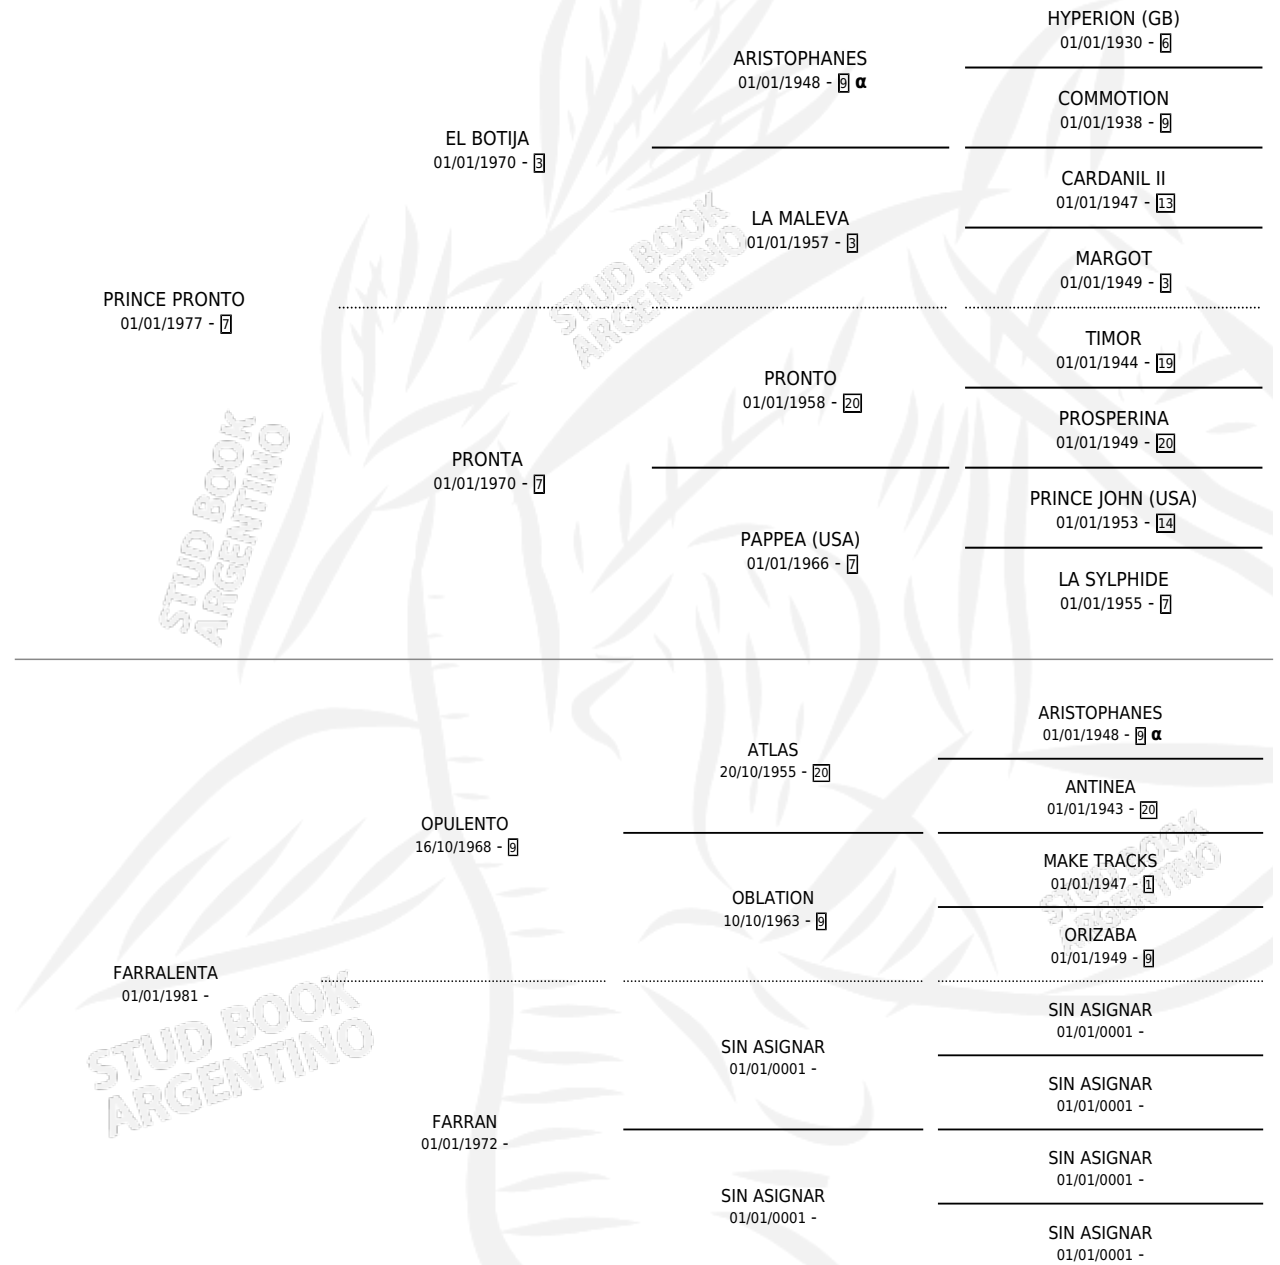

REAPROBADA

por PRINCE PRONTO y FARRALENTA por OPULENTO

Argentina · Hembra · Alazan · SP · 14/11/1987
Familia · Volumen 33

ESTADO

TIPIFICACIÓN SANGUÍNEA	X
TIPIFICACIÓN POR ADN	X
PASAPORTE	X
IDENTIFICACIÓN POR MICROCHIP	X
REPRODUCTOR	X

Lugar de nacimiento: Las Cuevas

Criador: Sin dato

PEDIGREE

INBREEDING : α

REAPROBADA

Datos oficiales del Stud Book Argentino

Documento generado el 10/05/2026

studbook.org.ar