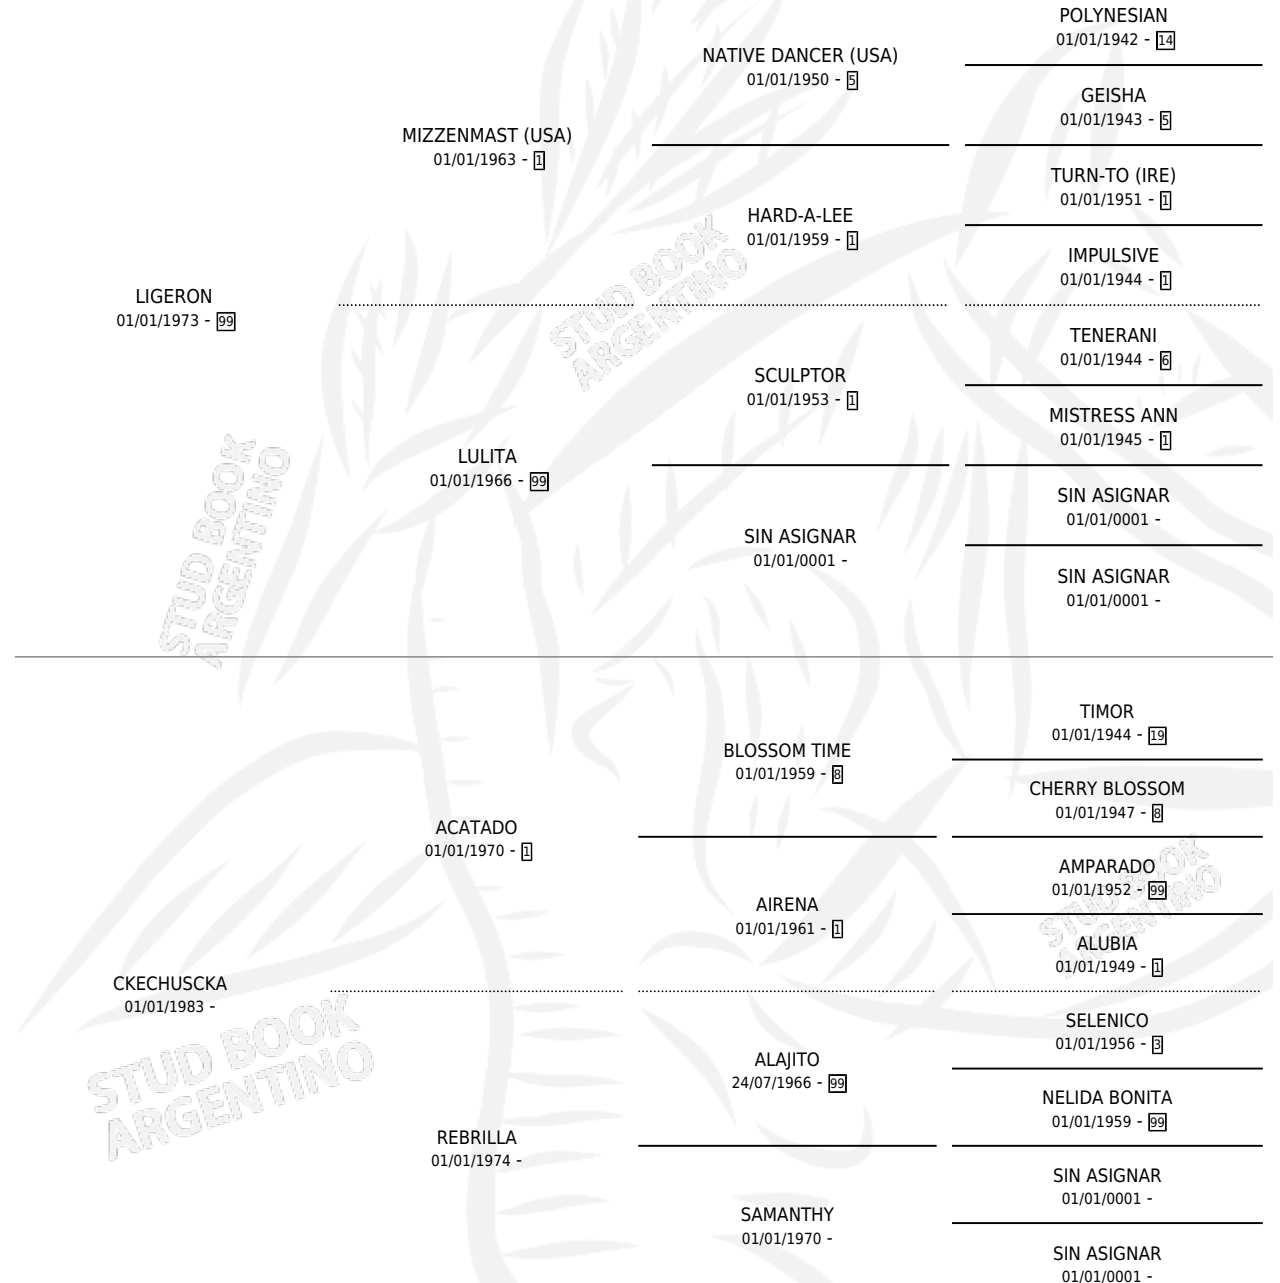

MIGUY

por **LIGERON** y **CKECHUSCKA** por **ACATADO**

Argentina · Macho · Zaino · SP · 21/11/1987
Familia · Volumen 33

ESTADO

TIPIFICACIÓN SANGUÍNEA	X
TIPIFICACIÓN POR ADN	X
PASAPORTE	X
IDENTIFICACIÓN POR MICROCHIP	X
REPRODUCTOR	X

Lugar de nacimiento: Lonquimay

Criador: Lonquimay

PEDIGREE

MIGUY

Datos oficiales del Stud Book Argentino

Documento generado el 08/05/2026

studbook.org.ar