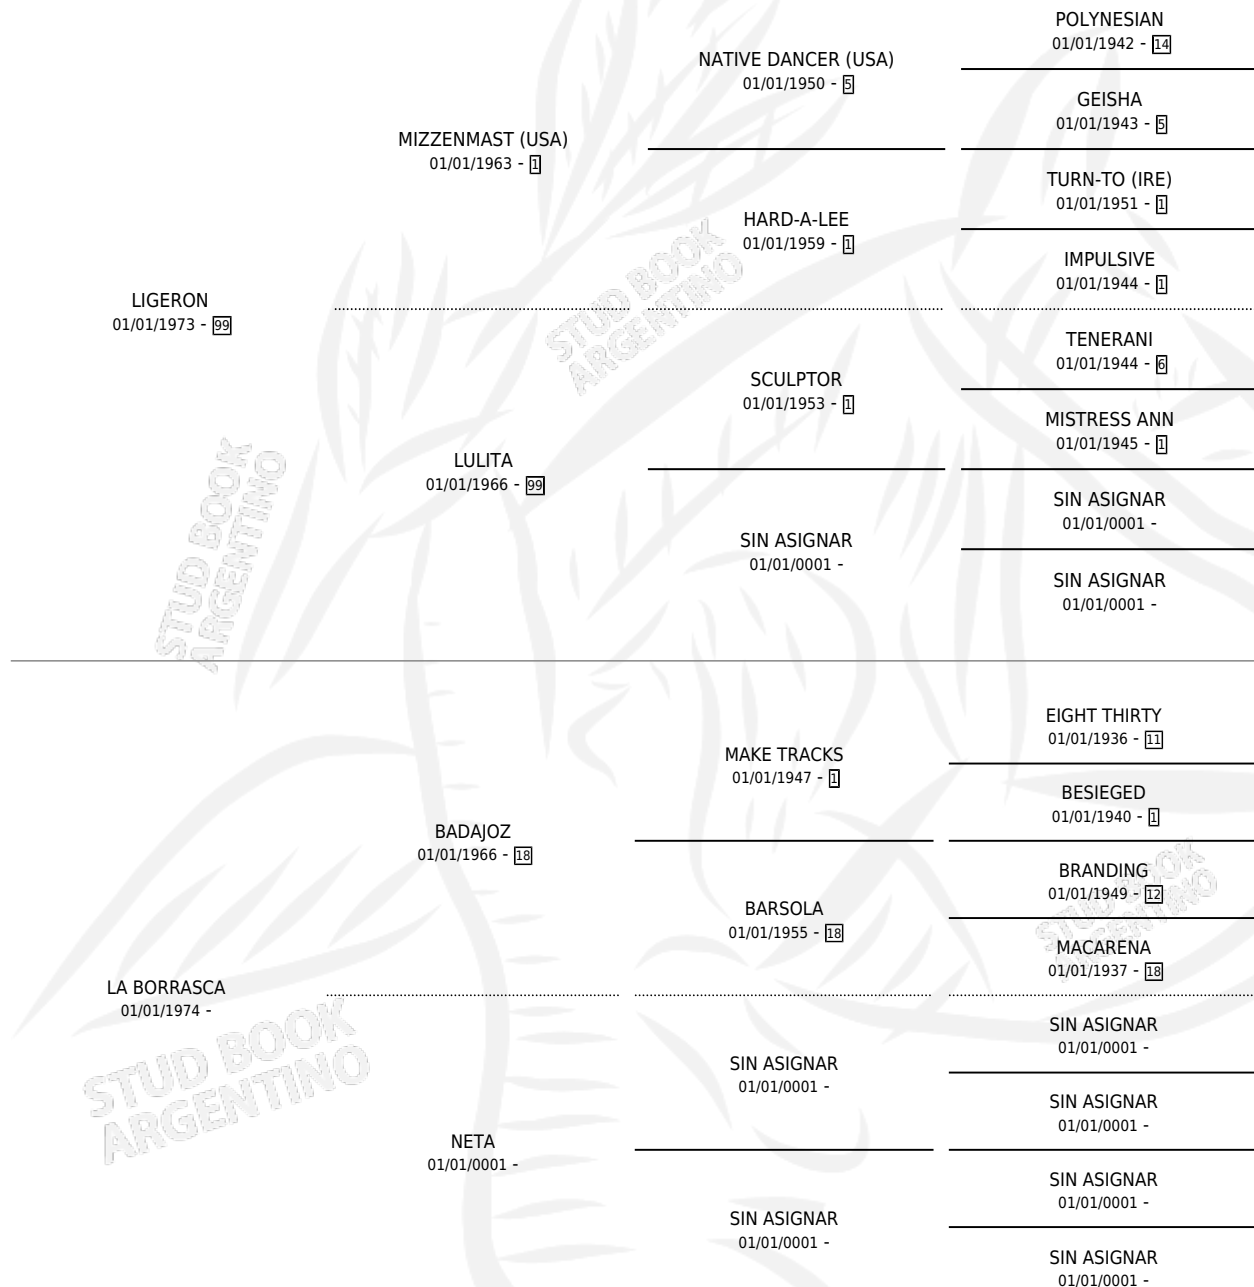

YACHAJ

por LIGERON y LA BORRASCA por BADAJOZ

Argentina · Hembra · Alazan · SP · 20/11/1987
Familia · Volumen 33

ESTADO

TIPIFICACIÓN SANGUÍNEA	✓
TIPIFICACIÓN POR ADN	X
PASAPORTE	X
IDENTIFICACIÓN POR MICROCHIP	X
REPRODUCTOR	✓

Lugar de nacimiento: Lonquimay

Criador: Lonquimay

PEDIGREE

S

mientos 0 / Efectividad 0.00%

PADRILLO	PRODUCTO	CRIADOR	1ER SERVICIO	ÚLTIMO SERVICIO
KALILAND	∅		02/10/1993	04/10/1993
KALILAND	∅		27/10/1992	29/10/1992
KALILAND	∅		06/11/1991	08/11/1991