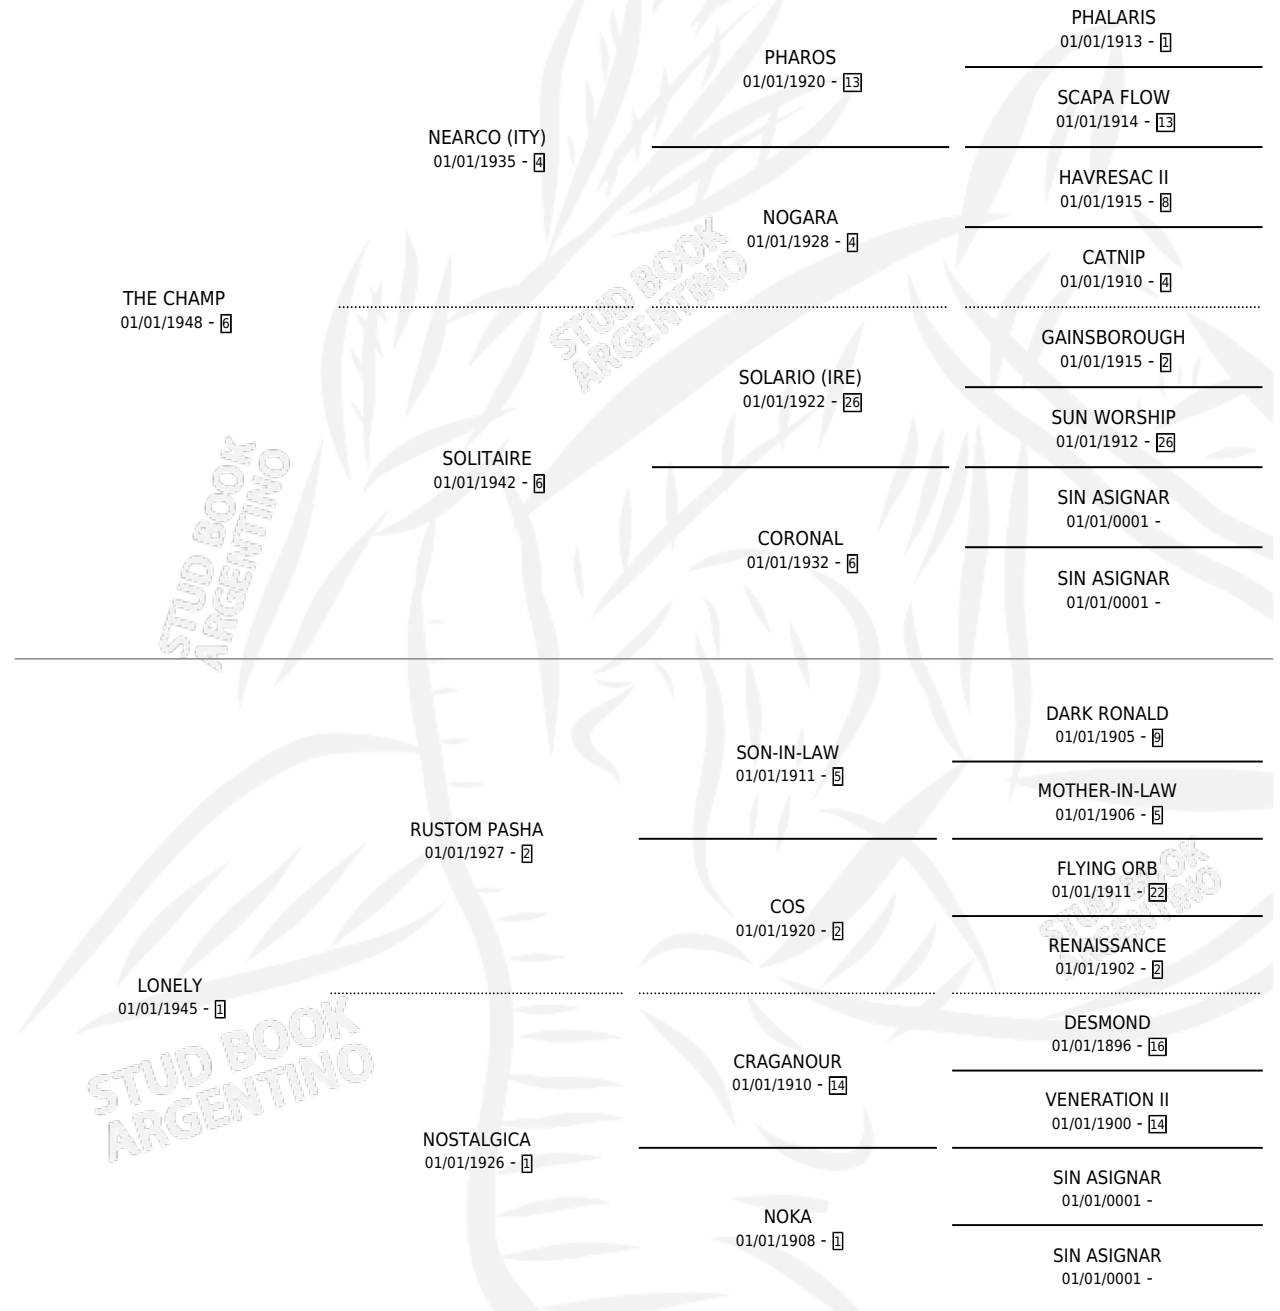

EL CAMPEON

por THE CHAMP y LONELY por RUSTOM PASHA

Argentina · Macho · Zaino Negro · SP · 21/07/1955
Familia 1-j · Volumen 22

ESTADO

TIPIFICACIÓN SANGUÍNEA	X
TIPIFICACIÓN POR ADN	X
PASAPORTE	X
IDENTIFICACIÓN POR MICROCHIP	X
REPRODUCTOR	X

Lugar de nacimiento: Campo particular

Criador: Sin dato

~

HIJOS

	MACHOS	HEMBRAS
2 NACIERON	0	2

SIN ACTUACIONES

PEDIGREE

EL CAMPEON