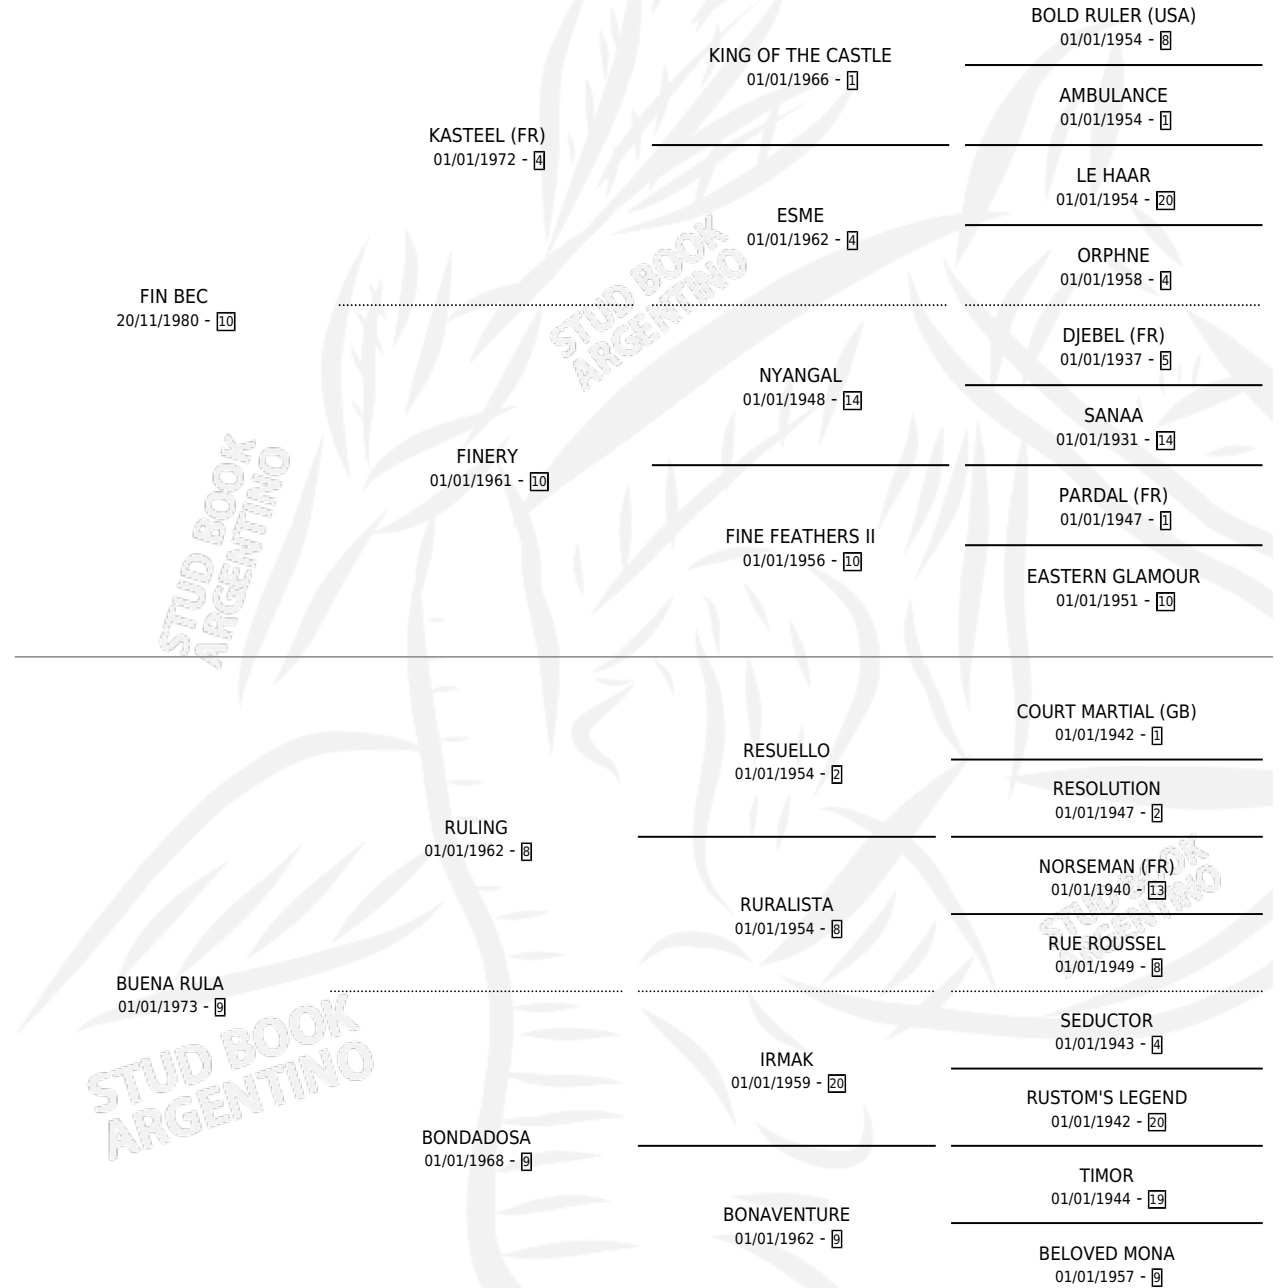

GREAT COURAGE

por **FIN BEC** y **BUENA RULA** por **RULING**

Argentina · Hembra · Alazan · SP · 26/11/1987
Familia 9-h · Volumen 33

ESTADO

TIPIFICACIÓN SANGUÍNEA	X
TIPIFICACIÓN POR ADN	X
PASAPORTE	X
IDENTIFICACIÓN POR MICROCHIP	X
REPRODUCTOR	✓

Lugar de nacimiento: Campo particular

Criador: Sin dato

PEDIGREE

S

mientos 0 / Efectividad 0.00%

PADRILLO	PRODUCTO	CRIADOR	1ER SERVICIO	ÚLTIMO SERVICIO
MARCELLO (FR)	∅		31/10/1992	02/11/1992

GREAT COURAGE

Datos oficiales del Stud Book Argentino