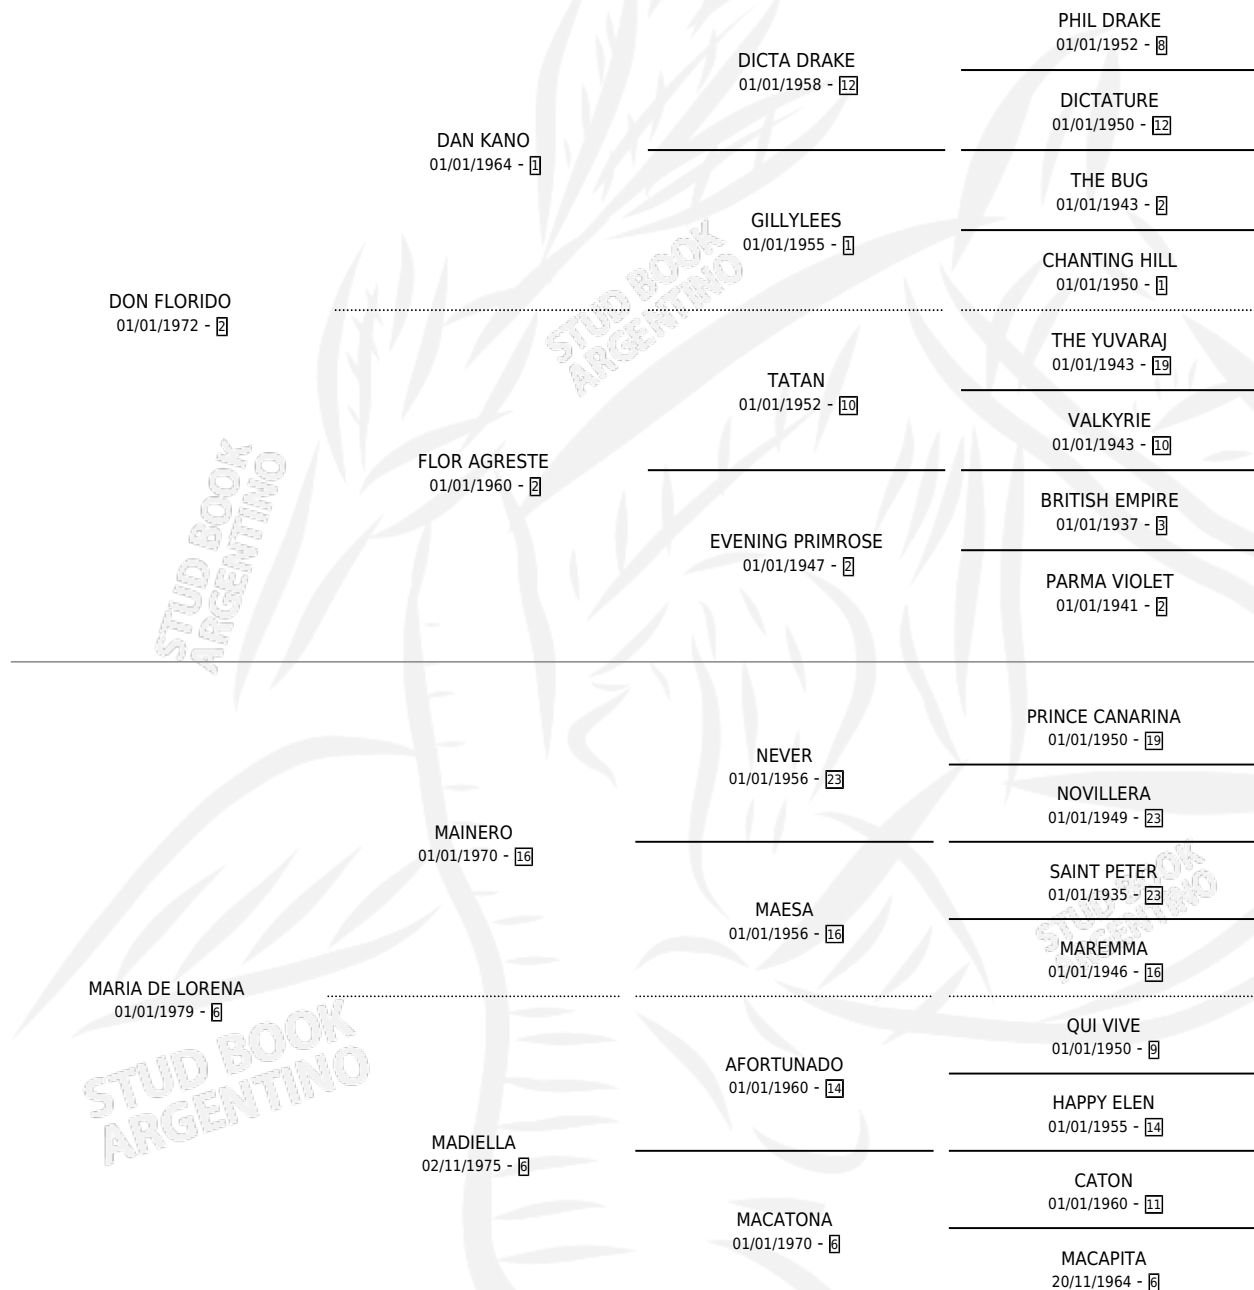

EJEMPLIFICADO

por DON FLORIDO y MARIA DE LORENA por MAINERO

Argentina · Macho · Alazan · SP · 07/11/1987
Familia 6-a · Volumen 33

ESTADO

TIPIFICACIÓN SANGUÍNEA	X
TIPIFICACIÓN POR ADN	X
PASAPORTE	X
IDENTIFICACIÓN POR MICROCHIP	X
REPRODUCTOR	X

Lugar de nacimiento: Campo particular

Criador: Sin dato

PEDIGREE

EJEMPLIFICADO

Datos oficiales del Stud Book Argentino

Documento generado el 03/05/2026

studbook.org.ar