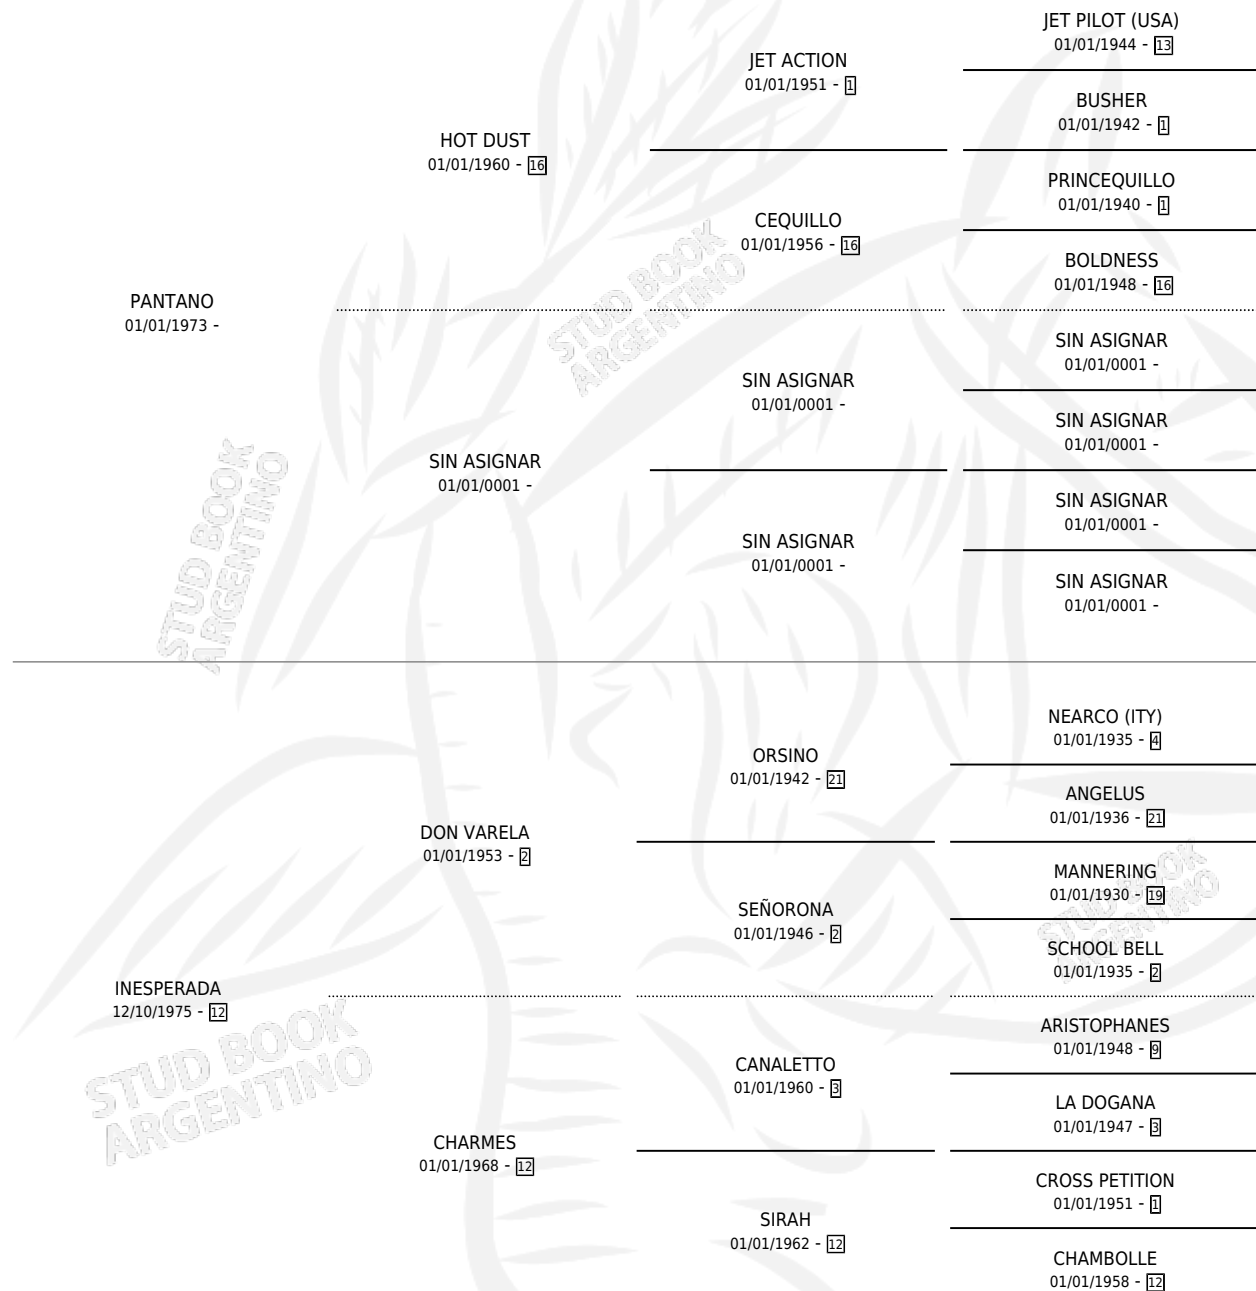

EL INCAPAZ

por PANTANO y INESPERADA por DON VARELA

Argentina · Macho · Alazan · SP · 25/11/1987
Familia 12-d · Volumen 33

ESTADO

TIPIFICACIÓN SANGUÍNEA	X
TIPIFICACIÓN POR ADN	X
PASAPORTE	X
IDENTIFICACIÓN POR MICROCHIP	X
REPRODUCTOR	X

Lugar de nacimiento: El Tachito

Criador: Sin dato

PEDIGREE

EL INCAPAZ

Datos oficiales del Stud Book Argentino

Documento generado el 02/05/2026

studbook.org.ar