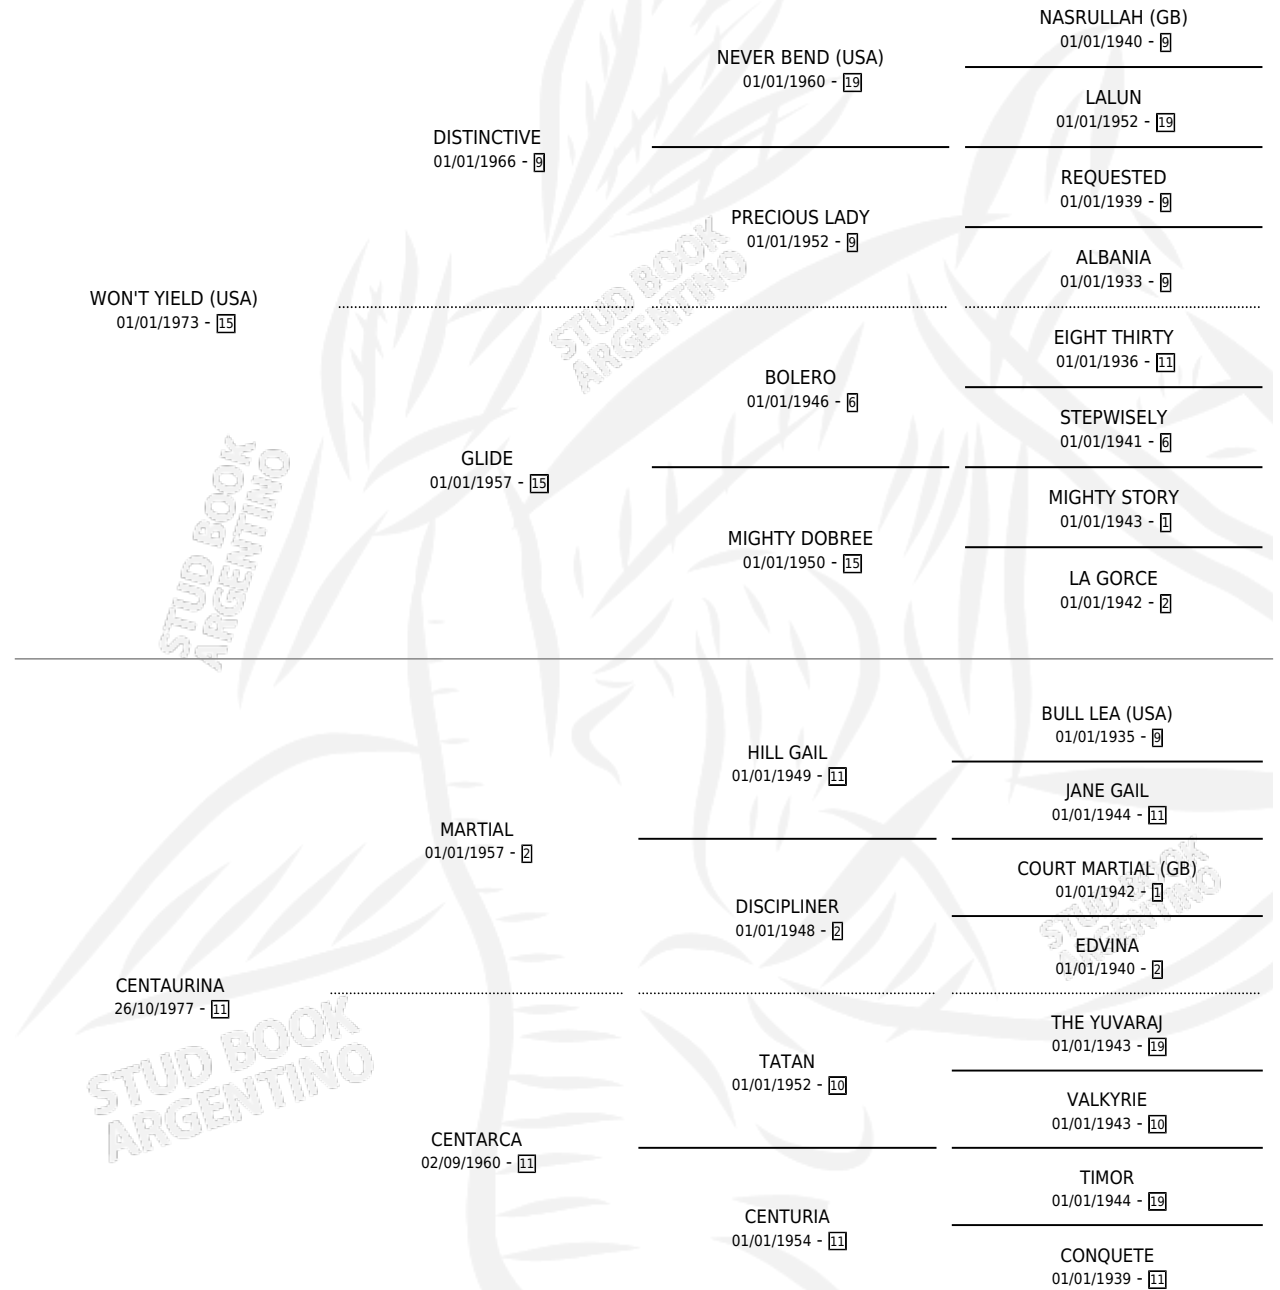

DISTAURO

por **WON'T YIELD (USA)** y **CENTAURINA** por **MARTIAL**

Argentina · Macho · Alazan Tostado · SP · 18/11/1987
Familia 11-a · Volumen 33

ESTADO

TIPIFICACIÓN SANGUÍNEA	X
TIPIFICACIÓN POR ADN	X
PASAPORTE	X
IDENTIFICACIÓN POR MICROCHIP	X
REPRODUCTOR	X

Lugar de nacimiento: El Cielo

Criador: Asociacion Cooperativa De Criadores De Caballos De Carrera

PEDIGREE