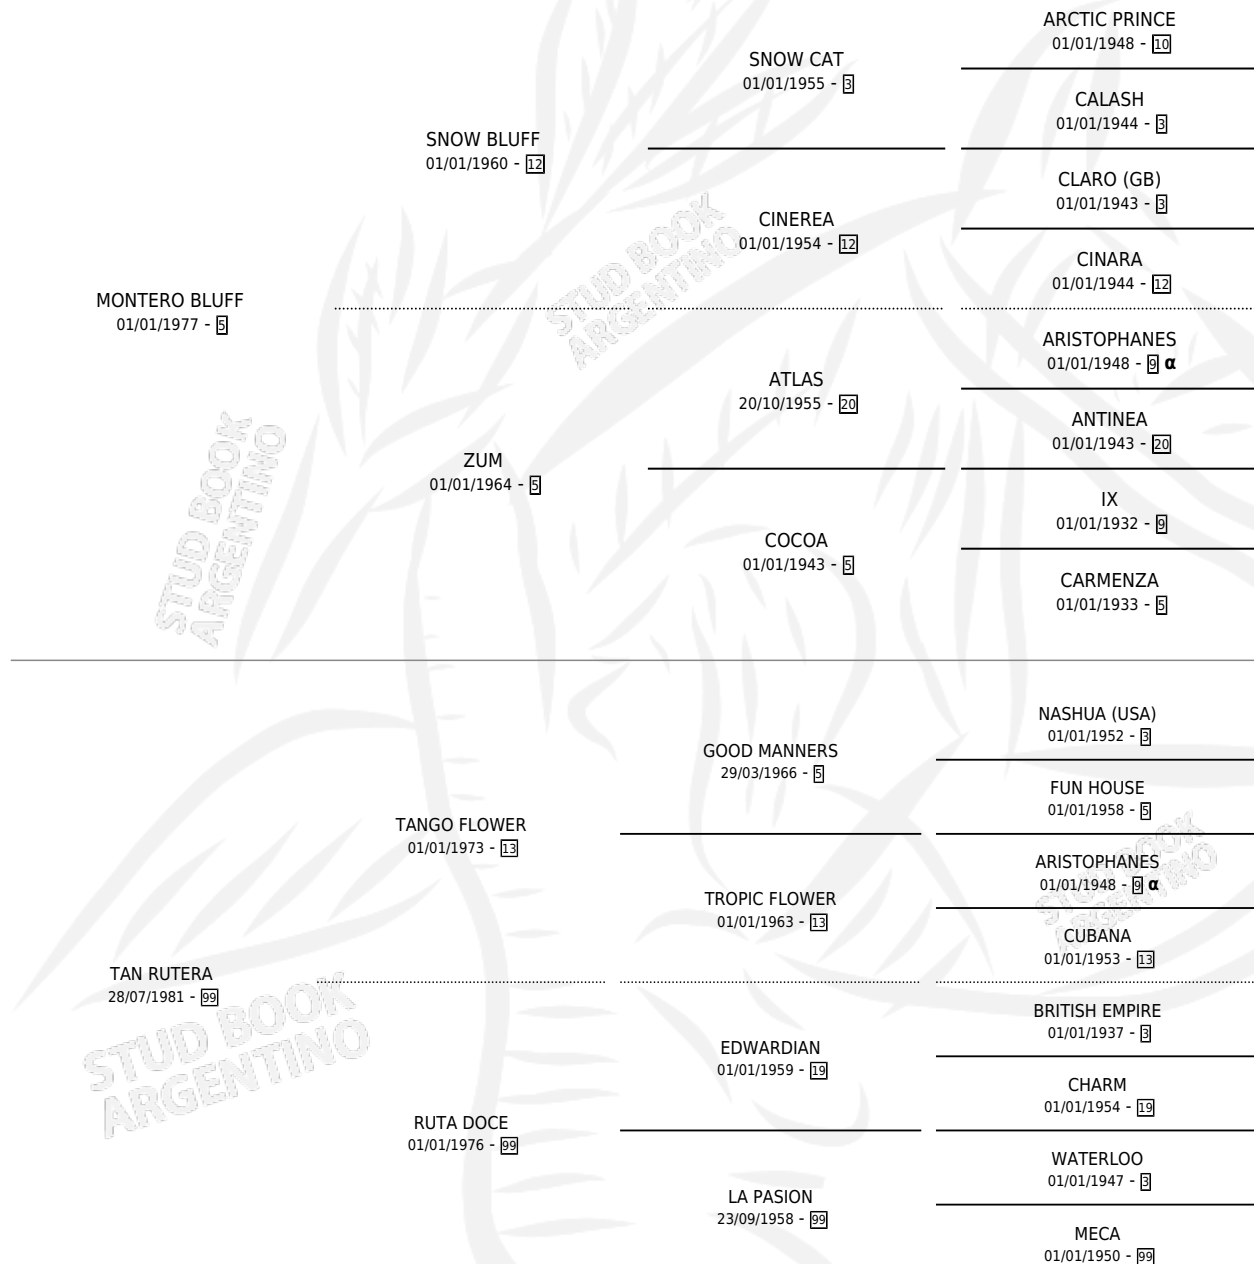

TANGUERO BLUFF

por **MONTERO BLUFF** y **TAN RUTERA** por **TANGO FLOWER**

PEDIGREE

Argentina · Macho · Zaino · SP · 20/11/1987
Familia 99 · Volumen 33

ESTADO

| | |
|------------------------------|---|
| TIPIFICACIÓN SANGUÍNEA | X |
| TIPIFICACIÓN POR ADN | X |
| PASAPORTE | X |
| IDENTIFICACIÓN POR MICROCHIP | X |
| REPRODUCTOR | X |

Lugar de nacimiento: El Relincho
Criador: Sin dato

INBREEDING : α

TANGUERO BLUFF

Datos oficiales del Stud Book Argentino

Documento generado el 10/05/2026

studbook.org.ar