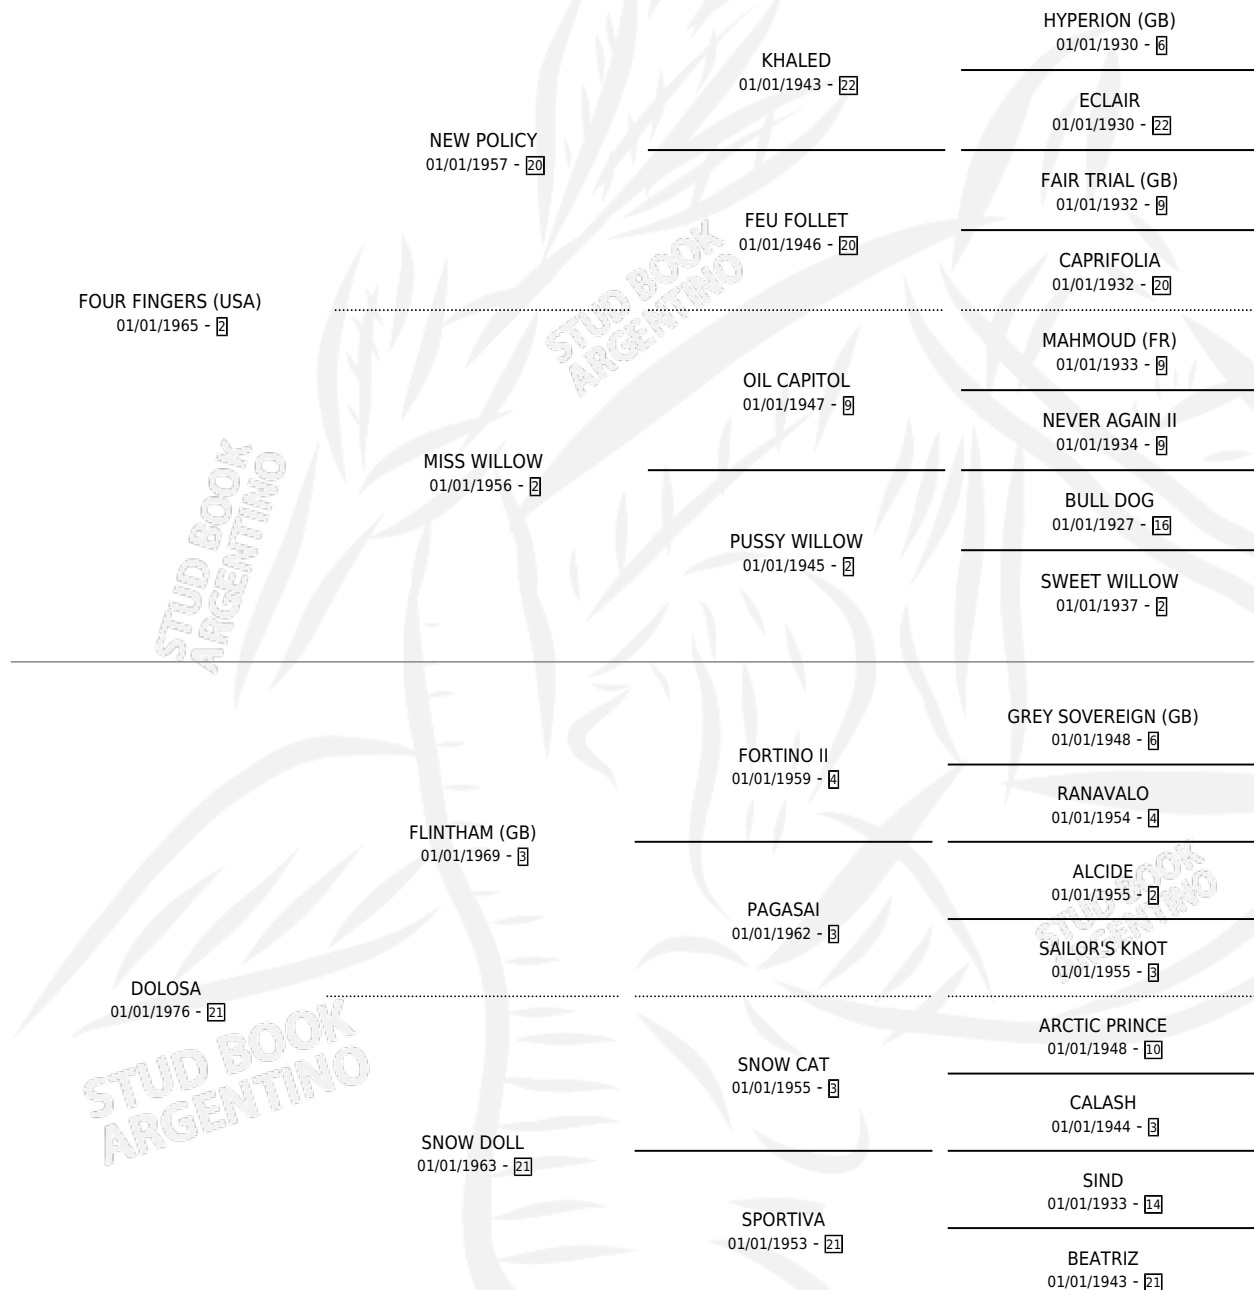

DIQUE

por **FOUR FINGERS (USA)** y **DOLOSA** por **FLINTHAM (GB)**

Argentina · Macho · Zaino Doradillo · SP · 12/10/1987
Familia 21-a · Volumen 33

ESTADO

TIPIFICACIÓN SANGUÍNEA	X
TIPIFICACIÓN POR ADN	X
PASAPORTE	X
IDENTIFICACIÓN POR MICROCHIP	X
REPRODUCTOR	X

Lugar de nacimiento: El Tala

Criador: El Tala

PEDIGREE

CAMPAÑA

Solo carreras oficiales de Argentina

POR EDAD

EDAD	CC	1°	2°	3°	4°	5°	NP	CLC	CLG	CLCG1	CLGG1	IMPORTE	GANANCIA / CC
3 AÑOS	4	0	0	0	0	0	4	0	0	0	0	\$0	\$0
TOTALES	4	0	0	0	0	0	4	0	0	0	0	\$0	\$0
%		0.0%	0.0%	0.0%	0.0%	0.0%	100%	0.0%	0.0%	0.0%	0.0%		