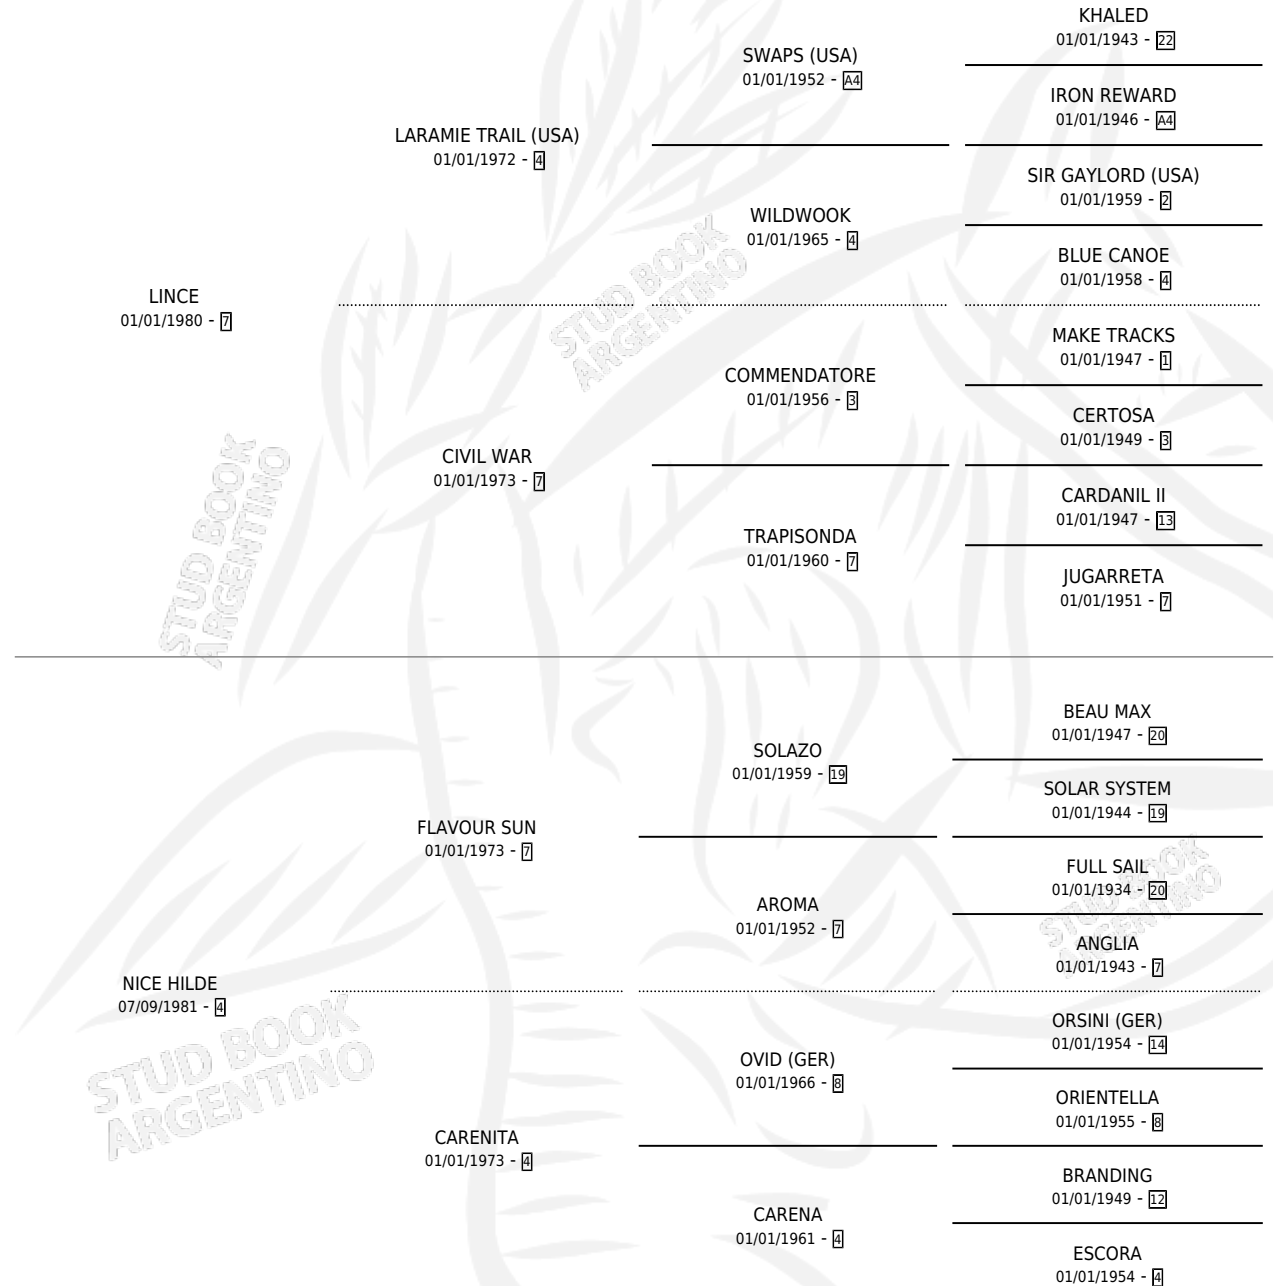

NICE LIN

por LINCE y NICE HILDE por FLAVOUR SUN

Argentina · Hembra · Zaino · SP · 17/10/1987
Familia 4-h · Volumen 33

ESTADO

| | |
|------------------------------|---|
| TIPIFICACIÓN SANGUÍNEA | ✓ |
| TIPIFICACIÓN POR ADN | X |
| PASAPORTE | X |
| IDENTIFICACIÓN POR MICROCHIP | X |
| REPRODUCTOR | ✓ |

Lugar de nacimiento: El Rancho
Criador: Sin dato

~

HIJOS

| | MACHOS | HEMBRAS |
|------------|--------|---------|
| 1 NACIERON | 0 | 1 |

SIN ACTUACIONES

PEDIGREE

S

mientos 1 / Efectividad 16.67%

| PADRILLO | PRODUCTO | CRIADOR | 1ER SERVICIO | ÚLTIMO SERVICIO |
|---|-----------------------------|----------|--------------|-----------------|
| SNOW FRAGUADO | ∅ | | 11/08/1995 | 18/10/1995 |
| NICE LIN SNOW FRAGUADO | ∅ | | 03/09/1994 | 04/11/1994 |
| Datos oficiales del Stud Book Argentino SNOW FRAGUADO | NICE SNOW (H A, 26/08/1994) | SIN DATO | 01/09/1993 | 06/09/1993 |
| OPUESTO | ∅ | | 12/10/1992 | 23/11/1992 |
| EMPLOJADO | ∅ | | 23/09/1991 | 08/12/1991 |
| FLAVOUR SUN | ∅ | | 26/09/1990 | 28/12/1990 |