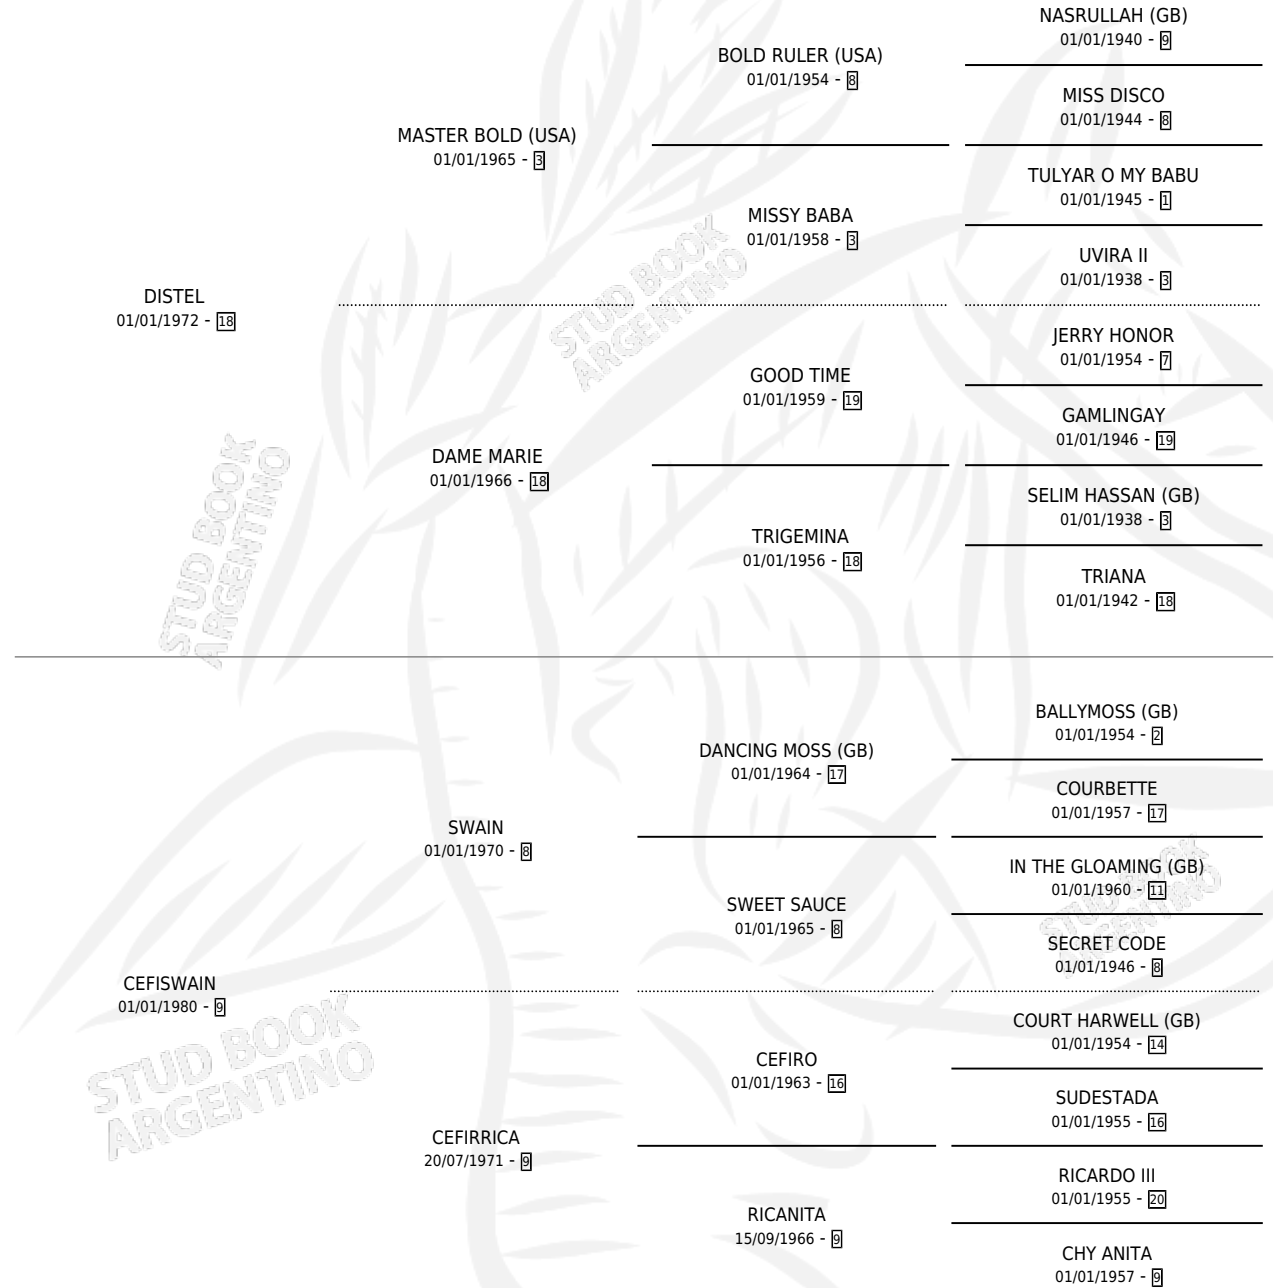

CHEMISIER

por **DISTEL** y **CEFISWAIN** por **SWAIN**

Argentina · Macho · Alazan · SP · 24/11/1987
Familia 9-g · Volumen 33

ESTADO

TIPIFICACIÓN SANGUÍNEA	✓
TIPIFICACIÓN POR ADN	X
PASAPORTE	X
IDENTIFICACIÓN POR MICROCHIP	X
REPRODUCTOR	✓

Lugar de nacimiento: Sudafrica

Criador: Sin dato

~

HIJOS

	MACHOS	HEMBRAS
7 NACIERON	4	3
3 CORRIERON	2	1
2 GANARON	1	1
0 GANADORES CL	0 GANADORES GR	0 GANADORES G1

PEDIGREE