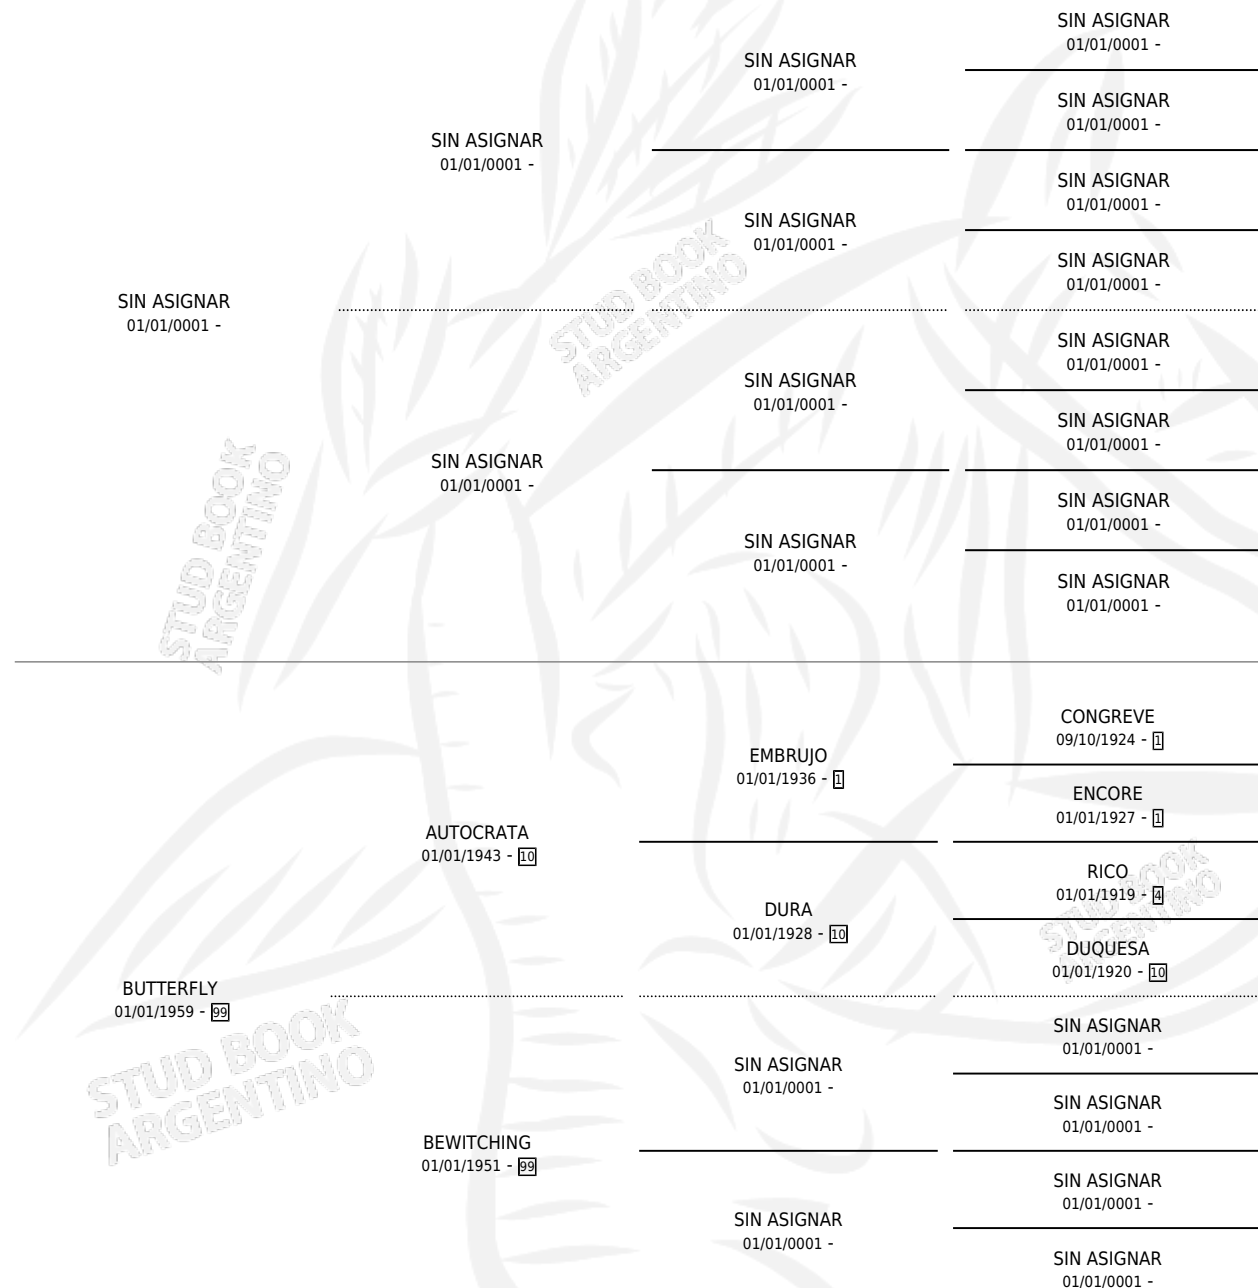

VICHADA

por SIN ASIGNAR y BUTTERFLY por AUTOCRATA

Argentina · Hembra · Alazan · SP · 01/01/1969
Familia 99 · Volumen 27

ESTADO

TIPIFICACIÓN SANGUÍNEA	X
TIPIFICACIÓN POR ADN	X
PASAPORTE	X
IDENTIFICACIÓN POR MICROCHIP	X
REPRODUCTOR	✓

Lugar de nacimiento: Campo particular

Criador: Sin dato

PEDIGREE

S

mientos 0 / Efectividad 0.00%

PADRILLO

PRODUCTO

CRIADOR