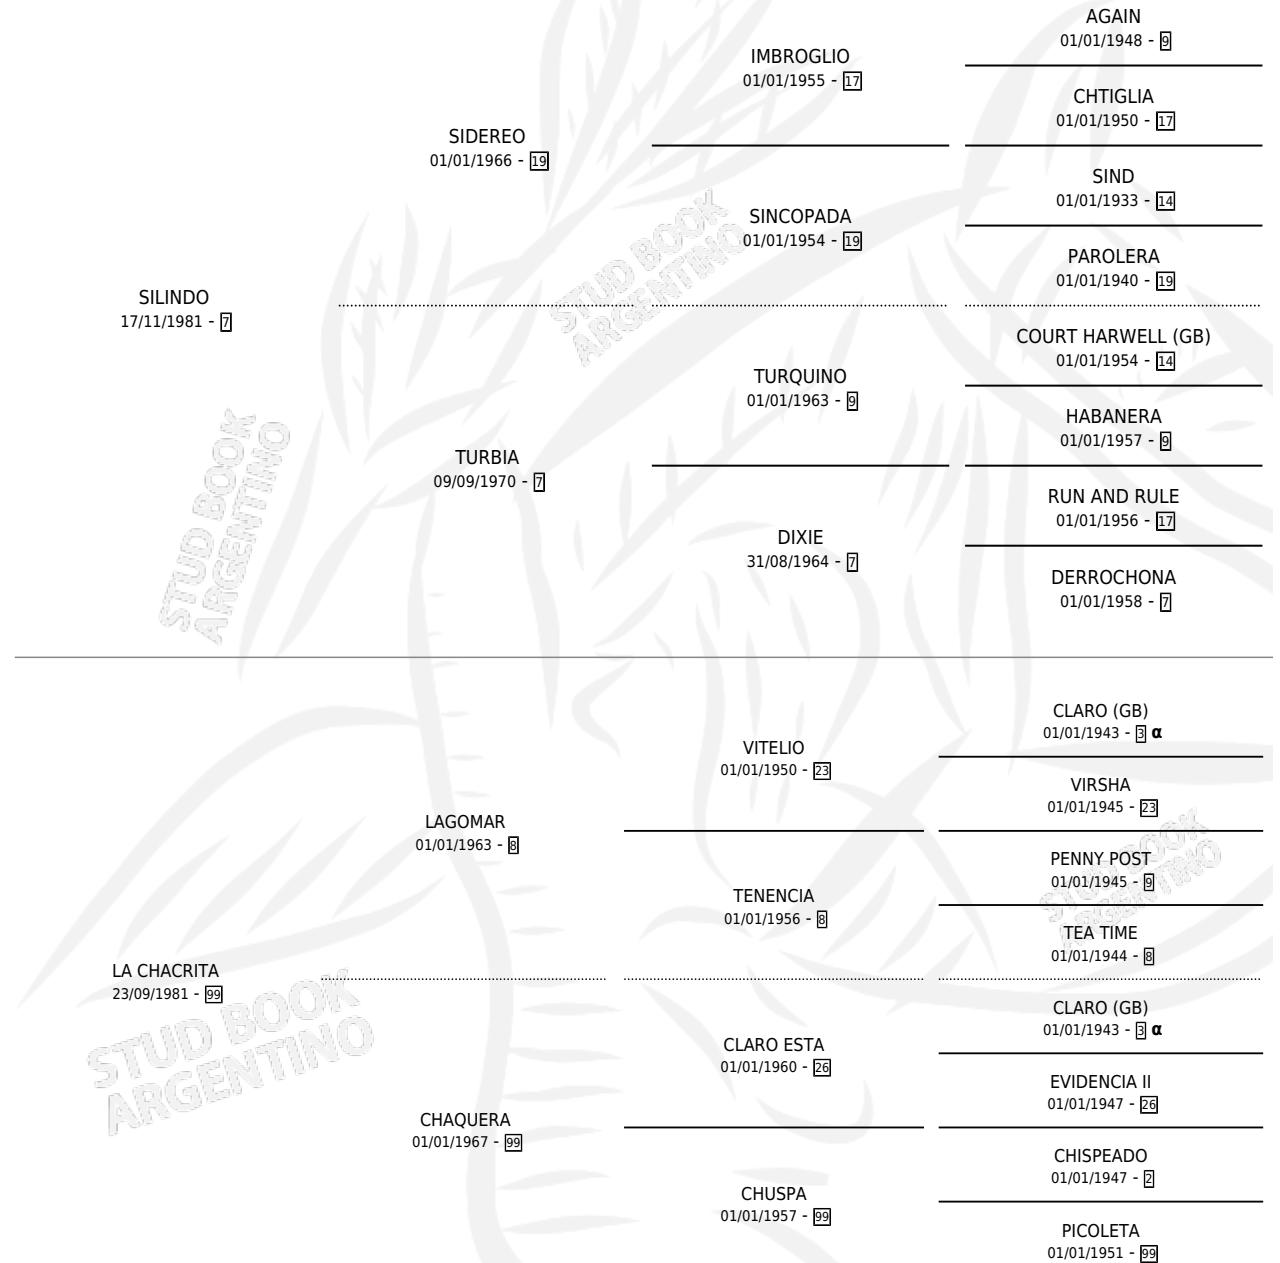

CHACARERO SI

por SILINDO y LA CHACRITA por LAGOMAR

Argentina · Macho · Alazan · SP · 23/10/1987
Familia 99 · Volumen 33

ESTADO

TIPIFICACIÓN SANGUÍNEA	X
TIPIFICACIÓN POR ADN	X
PASAPORTE	X
IDENTIFICACIÓN POR MICROCHIP	X
REPRODUCTOR	X

Lugar de nacimiento: La Maria del Sur

Criador: Sin dato

PEDIGREE

INBREEDING : α

CHACARERO SI

Datos oficiales del Stud Book Argentino

Documento generado el 05/05/2026

studbook.org.ar