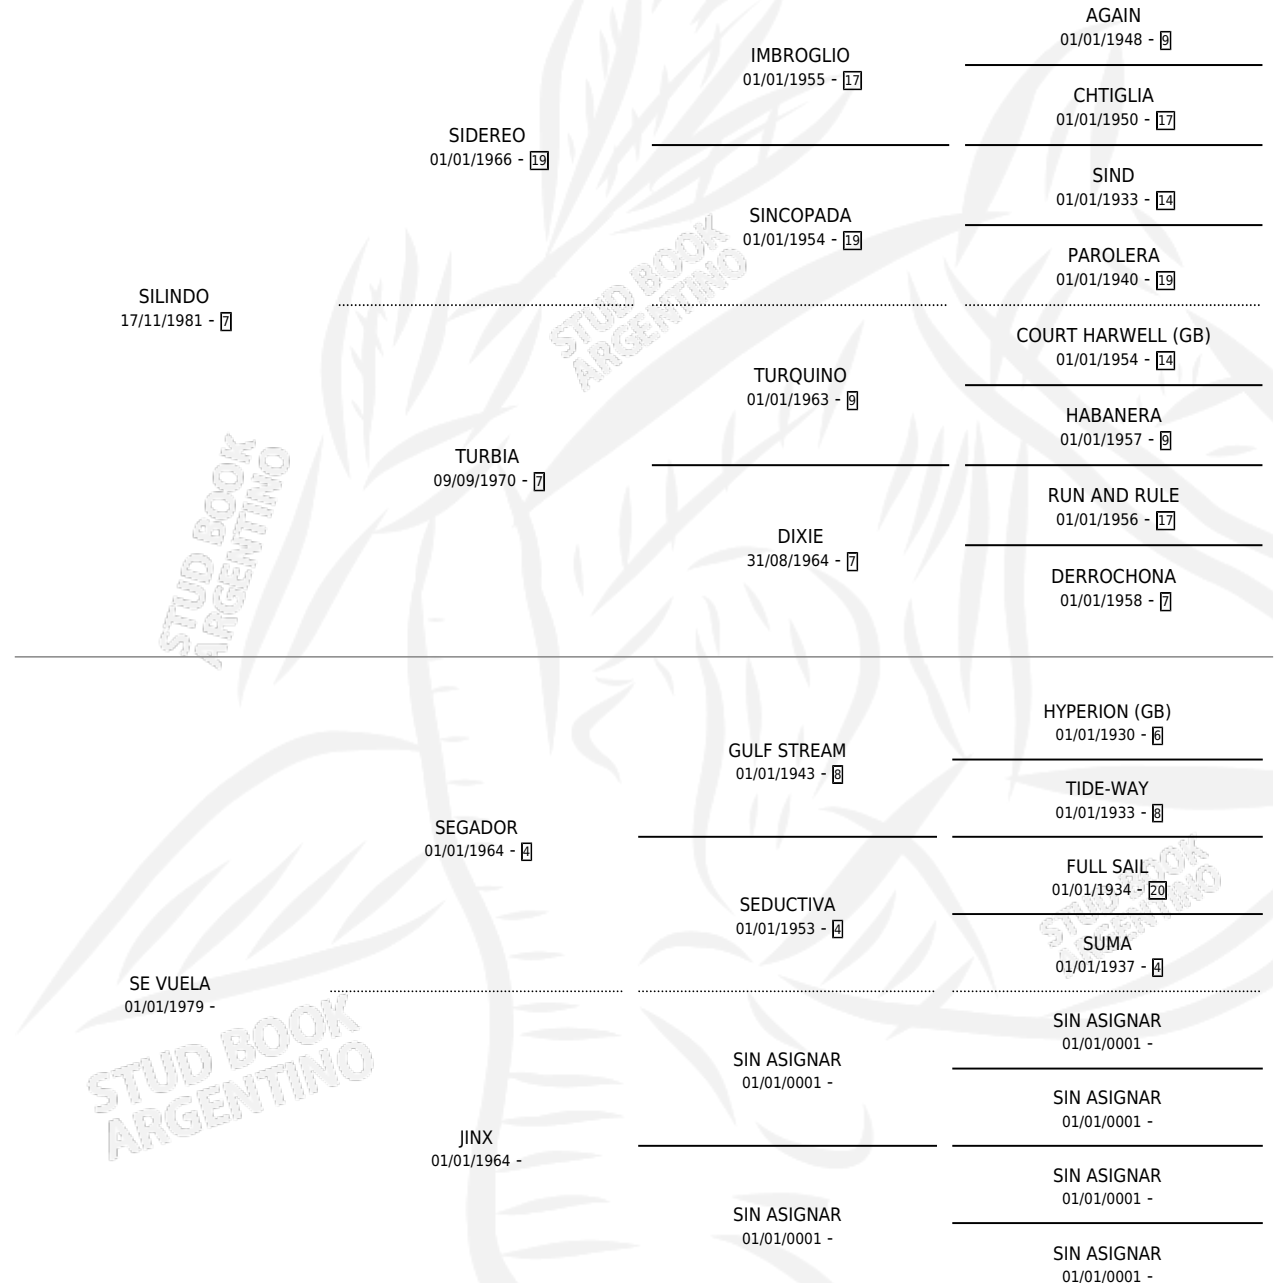

SE LINDA

por **SILINDO** y **SE VUELA** por **SEGADOR**

Argentina · Hembra · Alazan · SP · 12/10/1987
Familia · Volumen 33

ESTADO

TIPIFICACIÓN SANGUÍNEA	X
TIPIFICACIÓN POR ADN	X
PASAPORTE	X
IDENTIFICACIÓN POR MICROCHIP	X
REPRODUCTOR	X

Lugar de nacimiento: La Maria del Sur

Criador: Sin dato

PEDIGREE

SE LINDA

Datos oficiales del Stud Book Argentino

Documento generado el 15/05/2026

studbook.org.ar