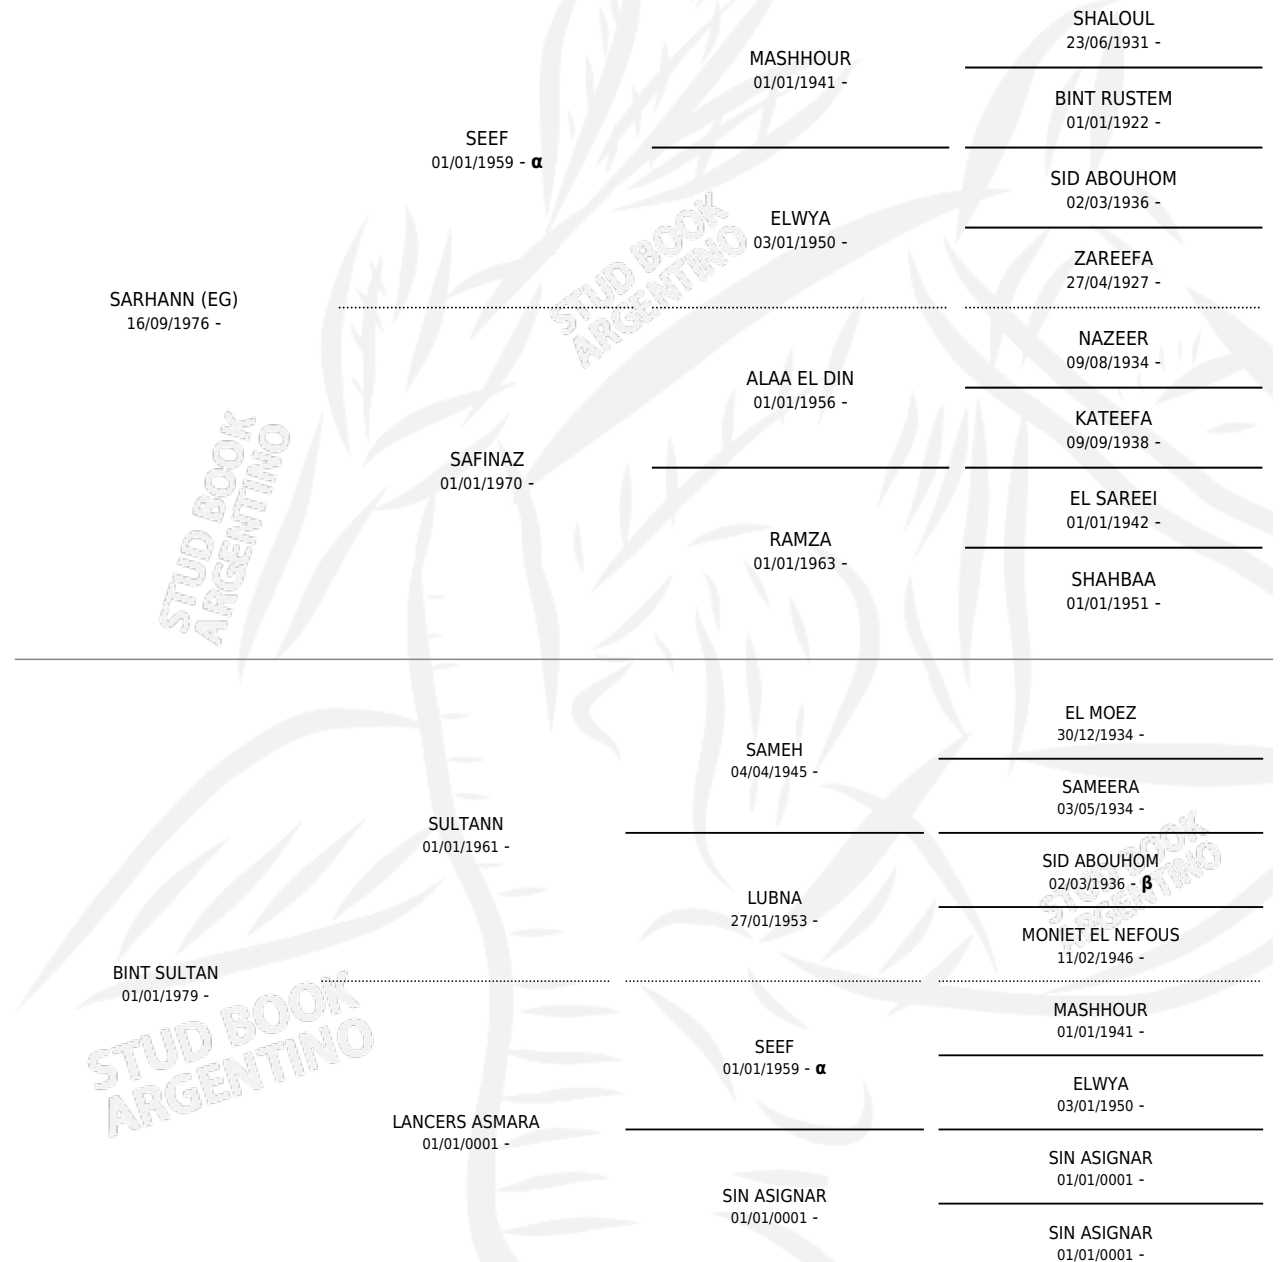

SCHBAT

por SARHANN (EG) y BINT SULTAN por SULTANN

Argentina · Hembra · Alazan · AP · 06/10/1983
Familia · Volumen 31

ESTADO

TIPIFICACIÓN SANGUÍNEA	✓
TIPIFICACIÓN POR ADN	X
PASAPORTE	X
IDENTIFICACIÓN POR MICROCHIP	X
REPRODUCTOR	✓

Lugar de nacimiento: Campo particular

Criador: Sin dato

~

HIJOS

	MACHOS	HEMBRAS
4 NACIERON	2	2
SIN ACTUACIONES		

PEDIGREE

INBREEDING : α, β