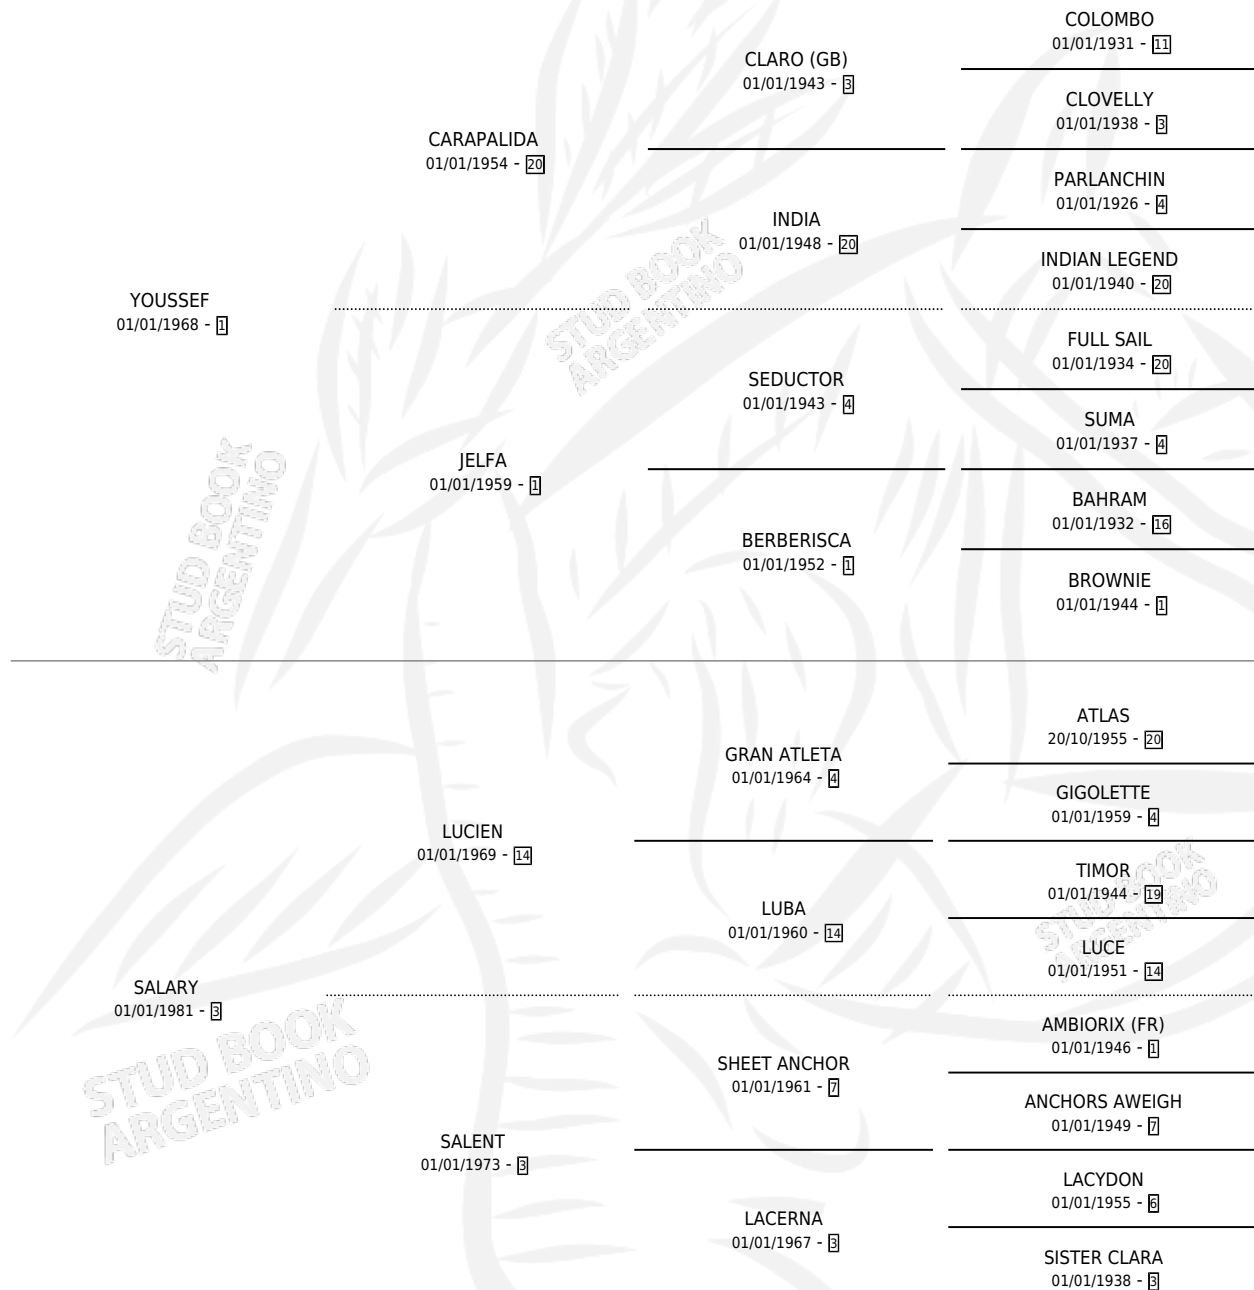

DON QUIQUE

por YOUSSEF y SALARY por LUCIEN

Argentina · Macho · Zaino · SP · 10/12/1987
Familia 3-m · Volumen 33

ESTADO

TIPIFICACIÓN SANGUÍNEA	X
TIPIFICACIÓN POR ADN	X
PASAPORTE	X
IDENTIFICACIÓN POR MICROCHIP	X
REPRODUCTOR	X

Lugar de nacimiento: Campo particular

Criador: Sin dato

PEDIGREE

DON QUIQUE

Datos oficiales del Stud Book Argentino

Documento generado el 09/05/2026

studbook.org.ar