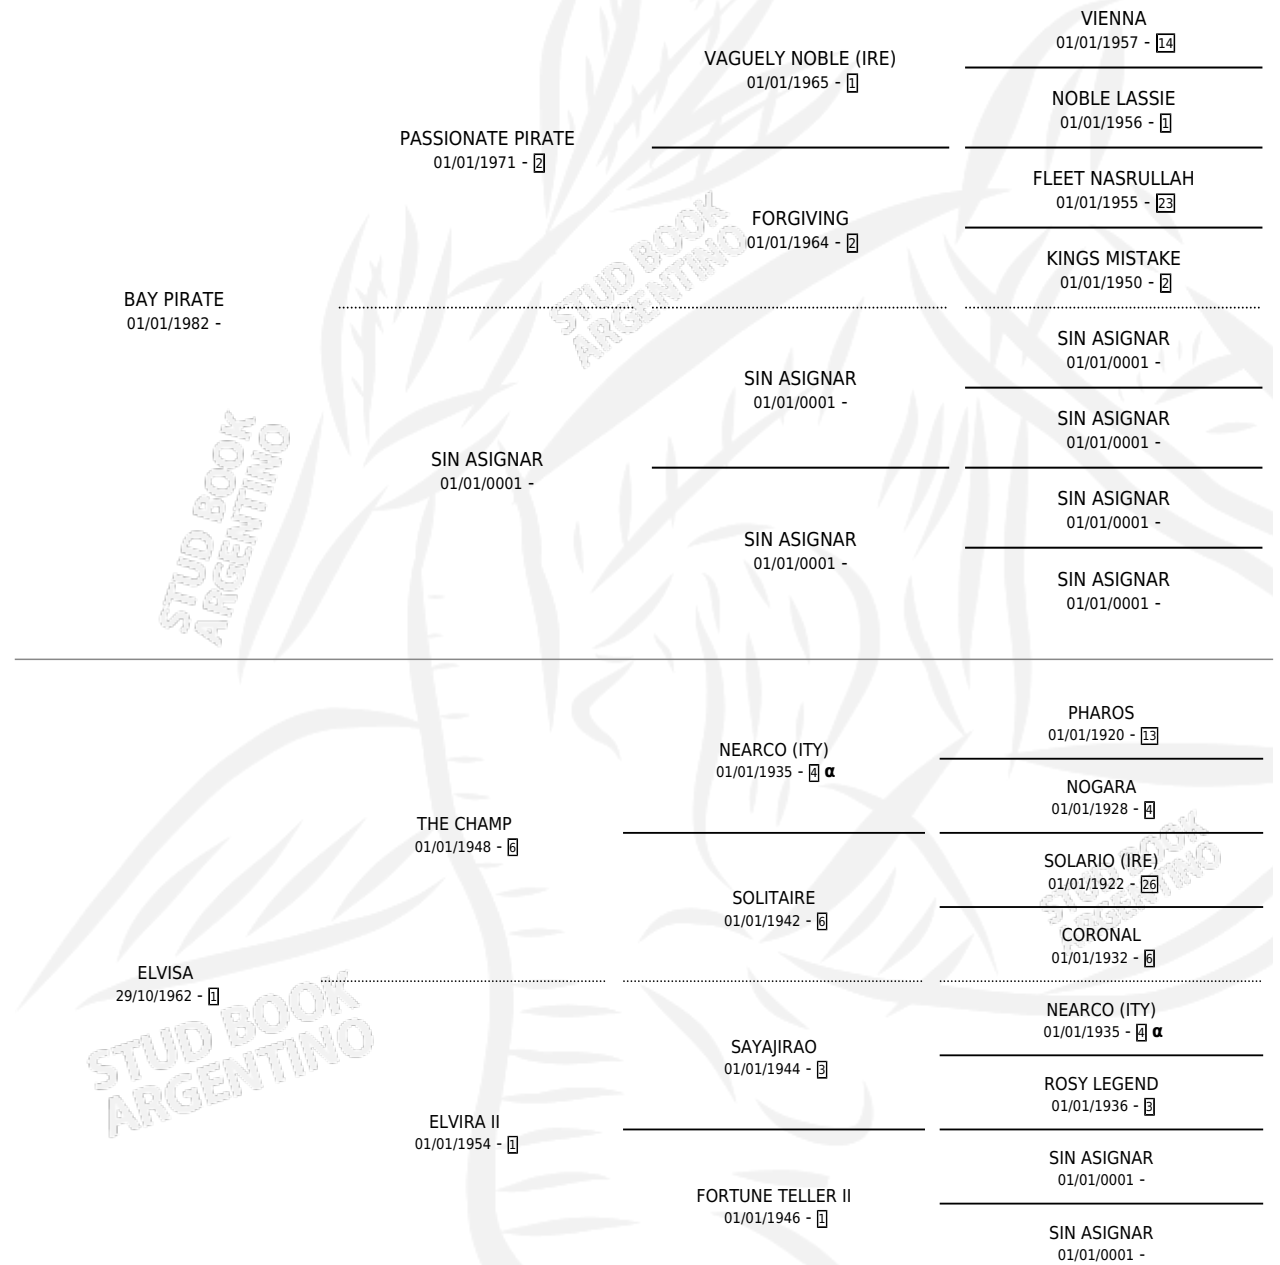

NICOMEDES

por BAY PIRATE y ELVISA por THE CHAMP

Argentina · Macho · Alazan · SP · 25/10/1987
Familia 1 · Volumen 33

ESTADO

TIPIFICACIÓN SANGUÍNEA	X
TIPIFICACIÓN POR ADN	X
PASAPORTE	X
IDENTIFICACIÓN POR MICROCHIP	X
REPRODUCTOR	X

Lugar de nacimiento: San Nicolas de Bari

Criador: Sin dato

PEDIGREE

INBREEDING : α

CAMPAÑA

Solo carreras oficiales de Argentina

POR EDAD

EDAD	CC	1°	2°	3°	4°	5°	NP	CLC	CLG	CLCG1	CLGG1	IMPORTE	GANANCIA / CC
4 AÑOS	4	1	2	0	0	0	1	0	0	0	0	\$0	\$0
5 AÑOS	6	2	2	1	0	0	1	0	0	0	0	\$0	\$0
6 AÑOS	10	0	0	0	2	0	8	0	0	0	0	\$0	\$0
7 AÑOS	1	0	0	0	0	0	1	0	0	0	0	\$0	\$0
TOTALES	21	3	4	1	2	0	11	0	0	0	0	\$0	\$0
%		14.3%	19.0%	4.8%	9.5%	0.0%	52.4%	0.0%	0.0%	0.0%	0.0%		