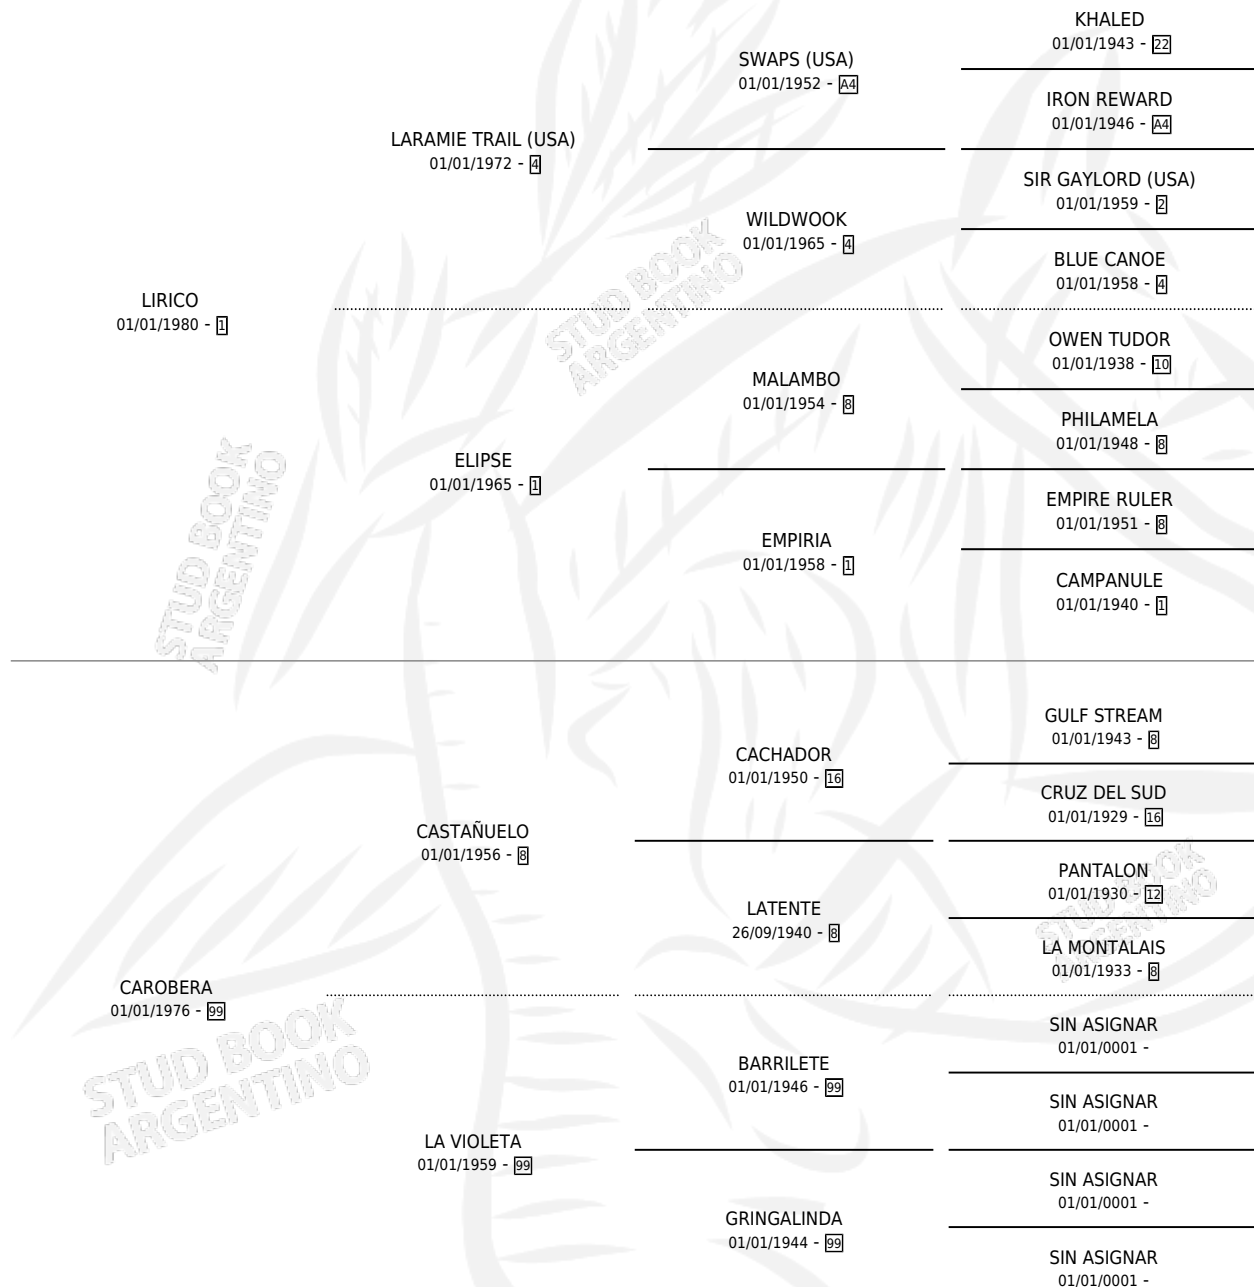

LIRIA

por LIRICO y CAROBERA por CASTAÑUELO

Argentina · Hembra · Zaino · SP · 19/11/1987
Familia 99 · Volumen 33

ESTADO

TIPIFICACIÓN SANGUÍNEA	X
TIPIFICACIÓN POR ADN	X
PASAPORTE	X
IDENTIFICACIÓN POR MICROCHIP	X
REPRODUCTOR	X

Lugar de nacimiento: Guipuzcua

Criador: Sin dato

PEDIGREE

LIRIA

Datos oficiales del Stud Book Argentino

Documento generado el 09/05/2026

studbook.org.ar