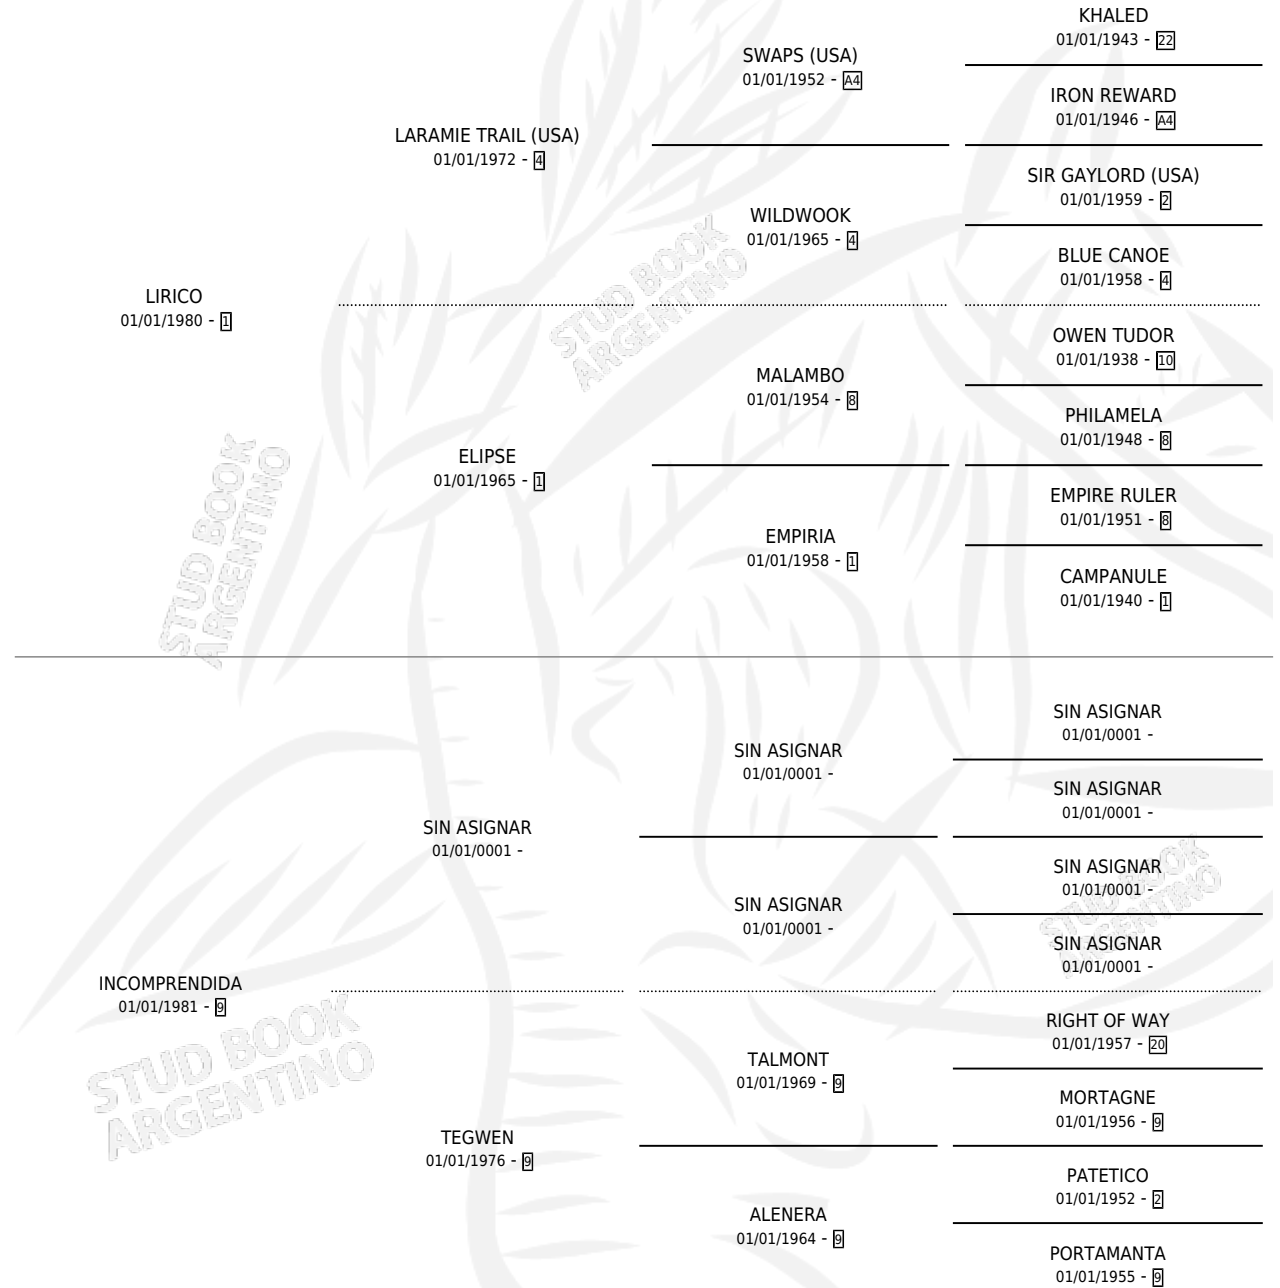

LIRONDO

por LIRICO y INCOMPREDIDA por SIN ASIGNAR

Argentina · Macho · Zaino · SP · 17/11/1987
Familia 9 · Volumen 33

ESTADO

TIPIFICACIÓN SANGUÍNEA	X
TIPIFICACIÓN POR ADN	X
PASAPORTE	X
IDENTIFICACIÓN POR MICROCHIP	X
REPRODUCTOR	X

Lugar de nacimiento: Guipuzcua

Criador: Sin dato

PEDIGREE

LIRONDO

Datos oficiales del Stud Book Argentino

Documento generado el 04/05/2026

studbook.org.ar