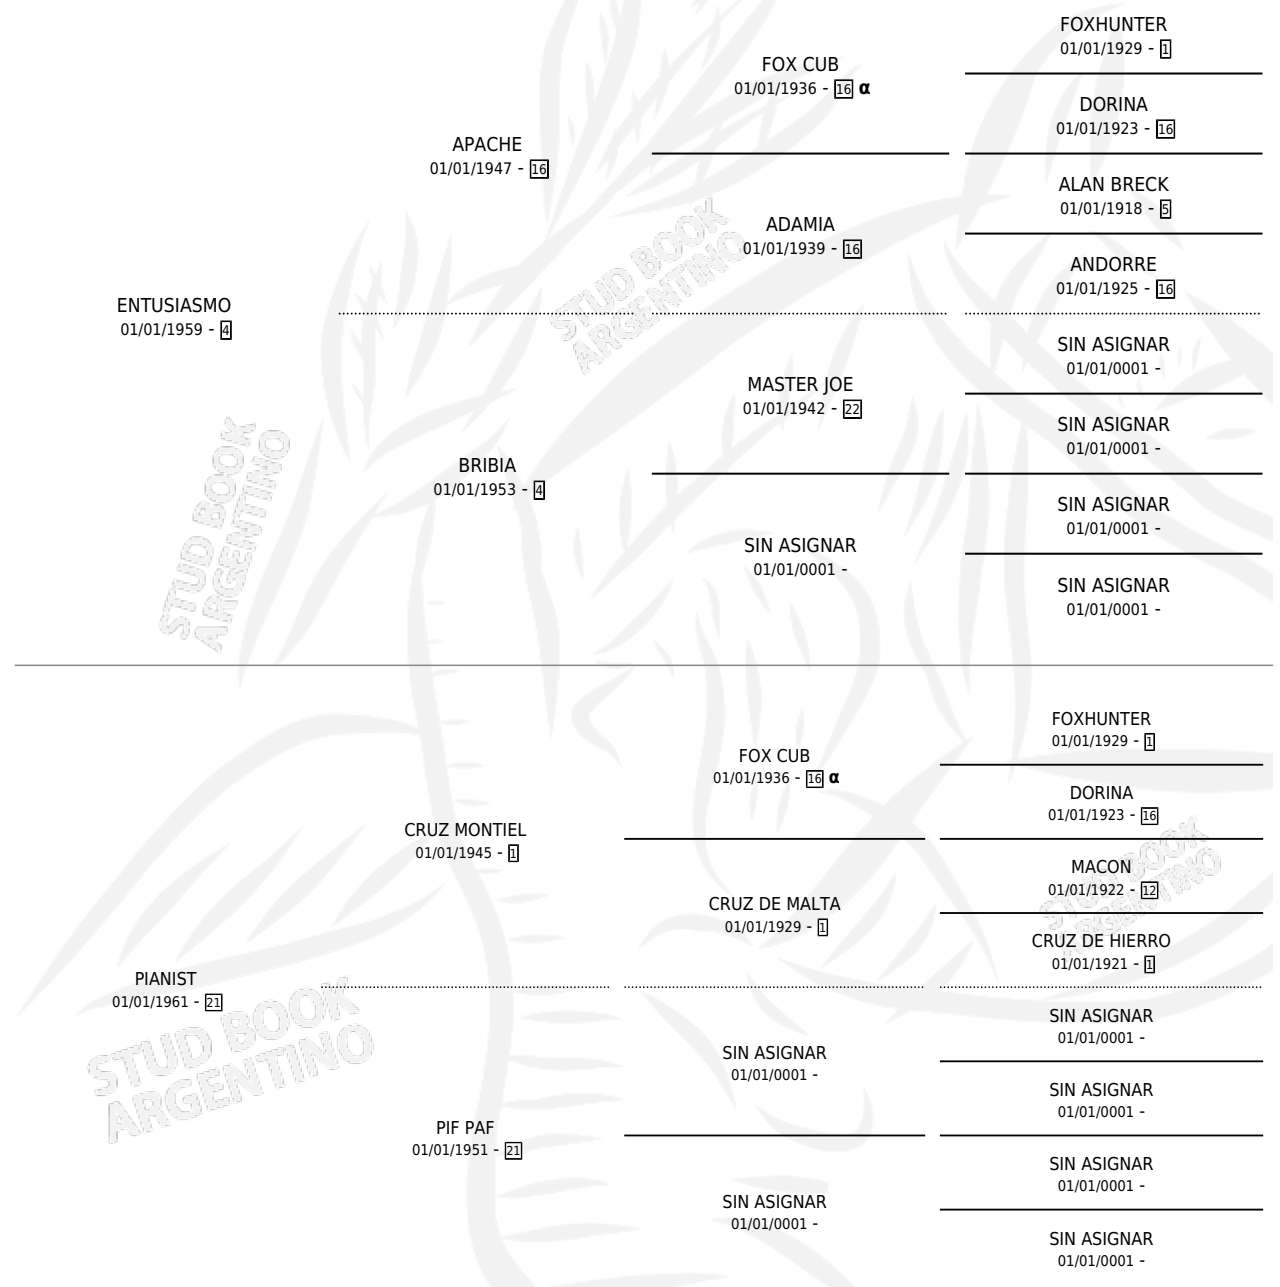

INEXORABLE

PEDIGREE

por ENTUSIASMO y PIANIST por CRUZ MONTIEL

INBREEDING : α

Argentina · Hembra · Alazan · SP · 01/01/1969
Familia 21 · Volumen 27

ESTADO

TIPIFICACIÓN SANGUÍNEA	X
TIPIFICACIÓN POR ADN	X
PASAPORTE	X
IDENTIFICACIÓN POR MICROCHIP	X
REPRODUCTOR	✓

Lugar de nacimiento: Campo particular

Criador: Sin dato

~

HIJOS

	MACHOS	HEMBRAS
4 NACIERON	2	2
SIN ACTUACIONES		

S

mientos 1 / Efectividad 33.33%

PADRILLO	PRODUCTO	CRIADOR	1ER SERVICIO	ÚLTIMO SERVICIO
ALESIO	RETINO ALES (M A, 24/09/1986) •MURIÓ EL 06/01/1987•	SIN DATO	17/09/1985	20/10/1985