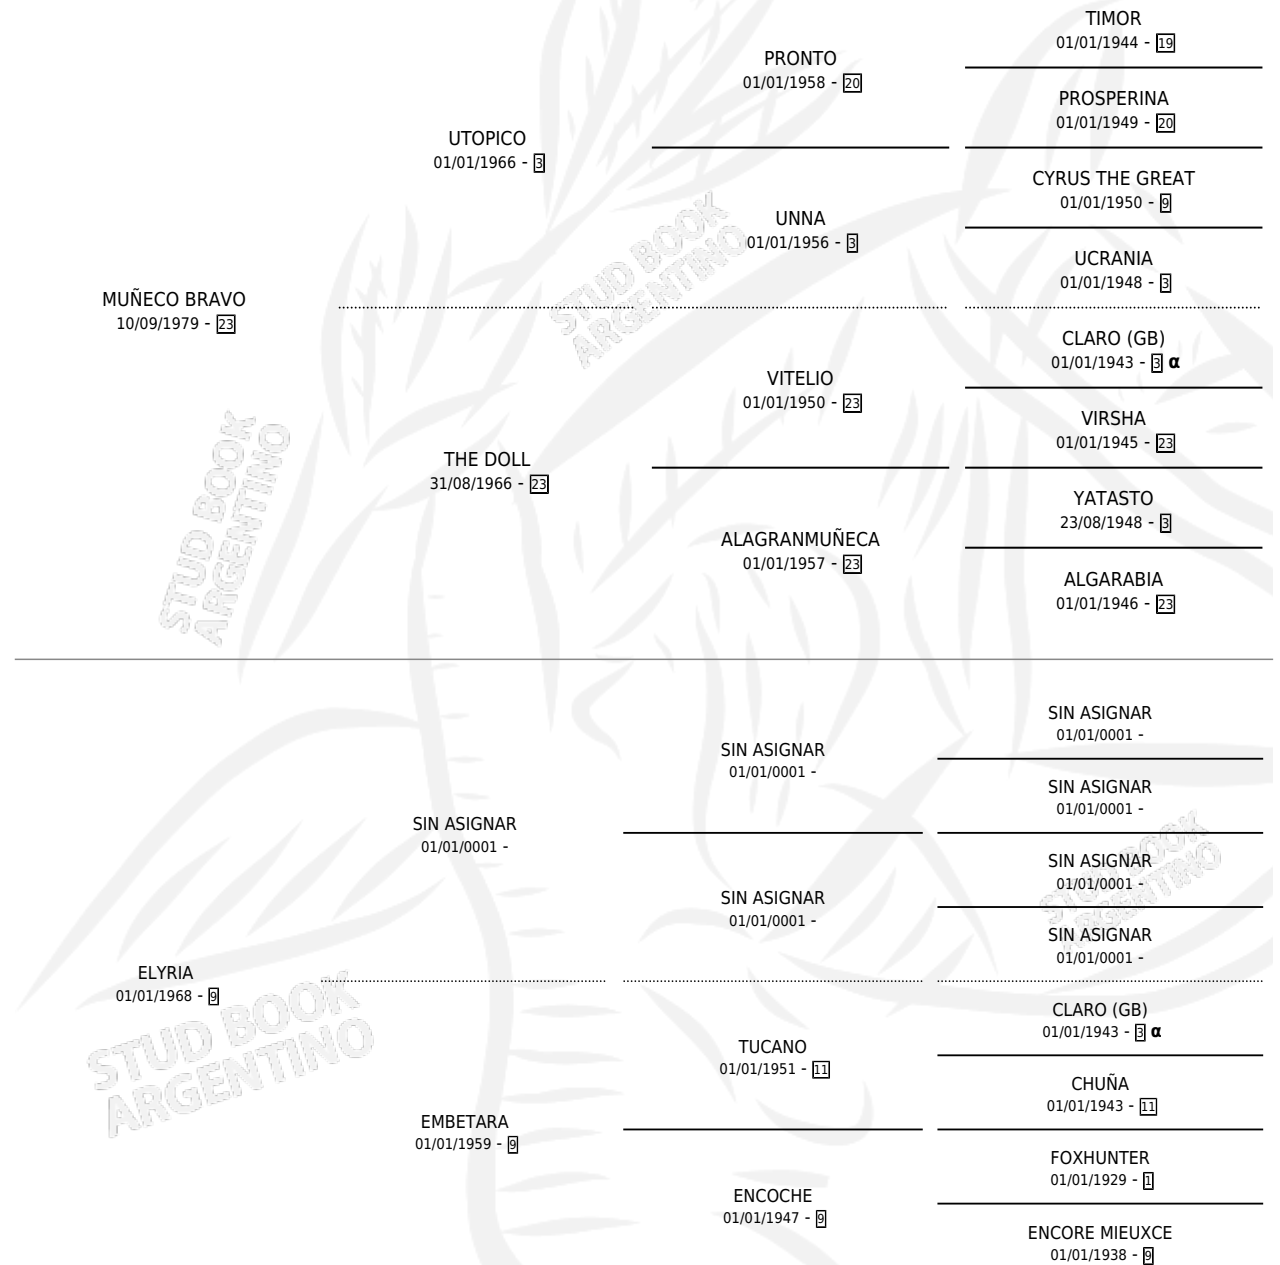

# MUÑECA ELYRIA

por MUÑECO BRAVO y ELYRIA por SIN ASIGNAR

Argentina · Hembra · Alazan Tostado · SP · 14/12/1987  
Familia 9-e · Volumen 33

## ESTADO

TIPIFICACIÓN SANGUÍNEA	X
TIPIFICACIÓN POR ADN	X
PASAPORTE	X
IDENTIFICACIÓN POR MICROCHIP	X
REPRODUCTOR	X

**Lugar de nacimiento:** Las Ortigas

**Criador:** Sin dato

## PEDIGREE

INBREEDING :  $\alpha$