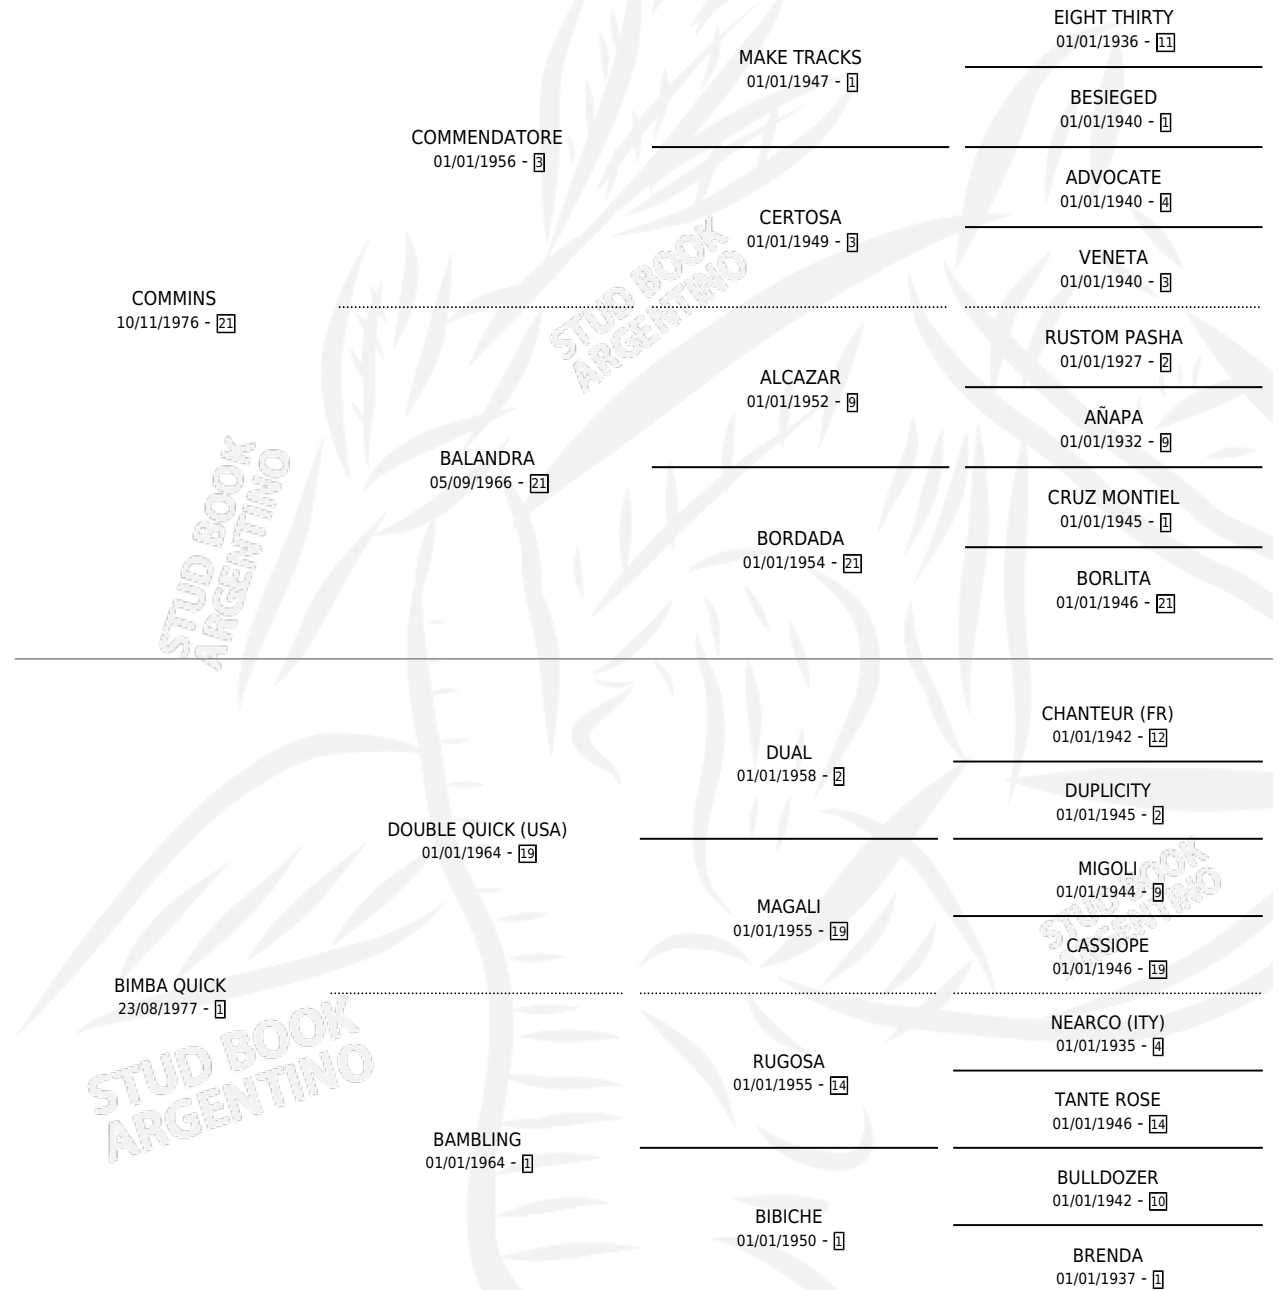

CON BIMBA

por **COMMINS** y **BIMBA QUICK** por **DOUBLE QUICK (USA)**

Argentina · Hembra · Zaino · SP · 05/11/1987
Familia 1-b · Volumen 33

ESTADO

TIPIFICACIÓN SANGUÍNEA	X
TIPIFICACIÓN POR ADN	X
PASAPORTE	X
IDENTIFICACIÓN POR MICROCHIP	X
REPRODUCTOR	X

Lugar de nacimiento: Los Duraznillos

Criador: Sin dato

PEDIGREE

CON BIMBA

Datos oficiales del Stud Book Argentino

Documento generado el 23/04/2026

studbook.org.ar