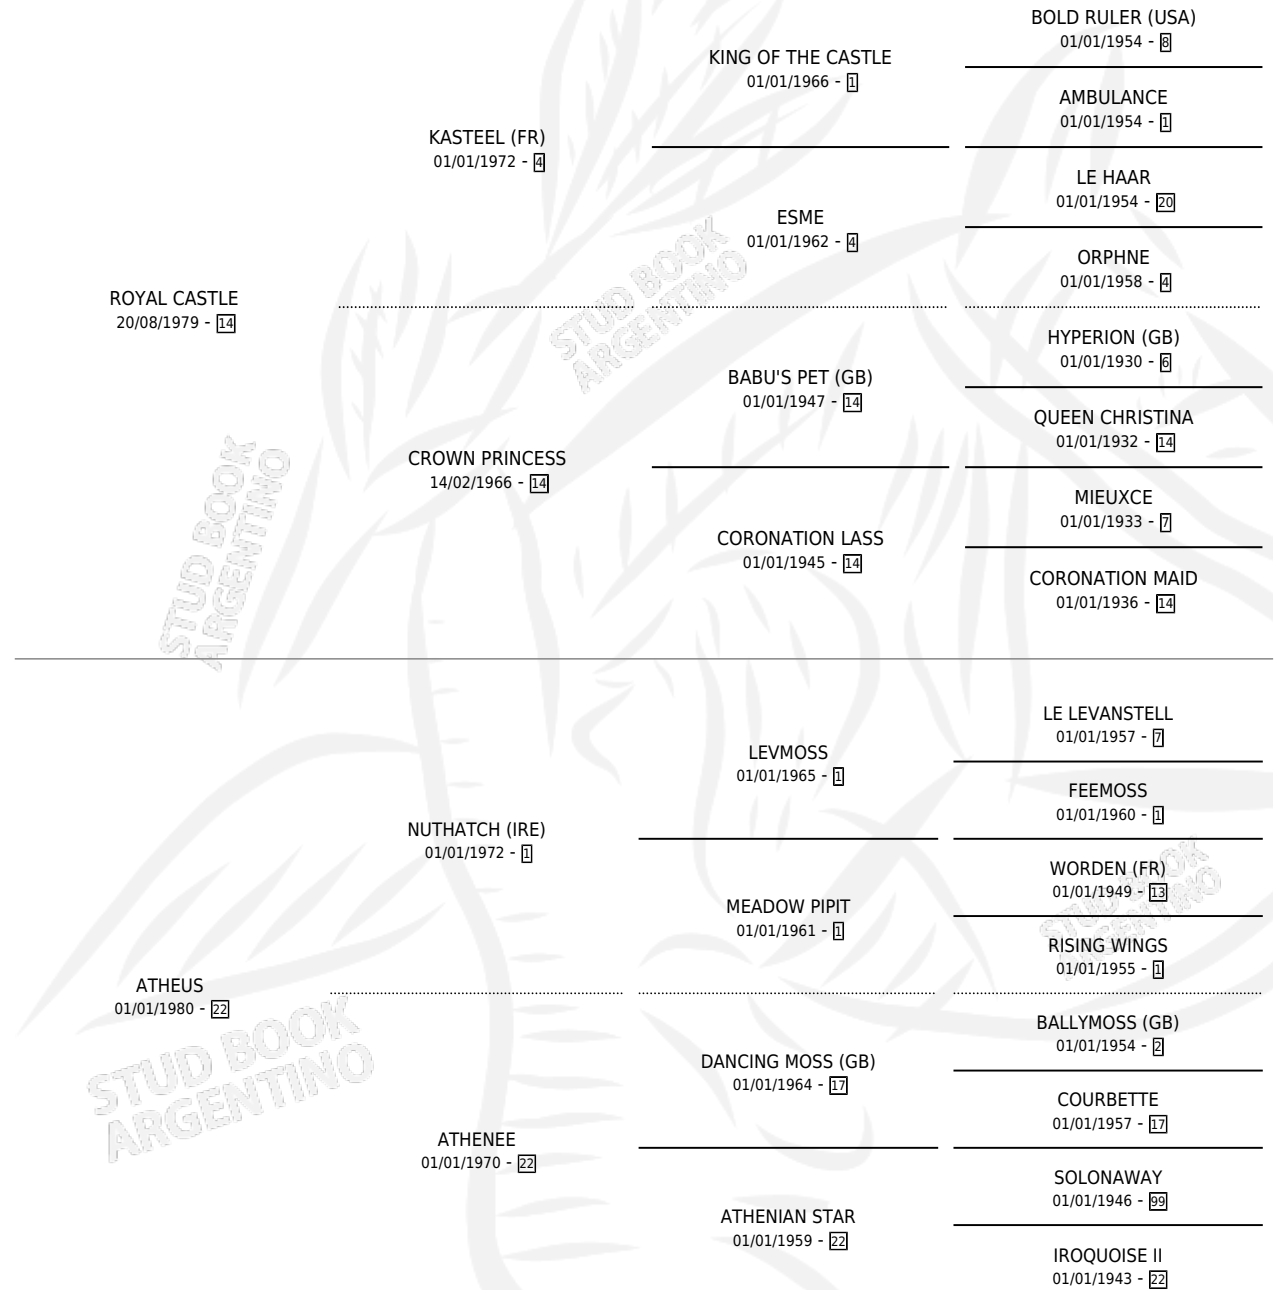

MIRANDOLINA

por ROYAL CASTLE y ATHEUS por NUTHATCH (IRE)

Argentina · Hembra · Alazan · SP · 20/11/1987
Familia 22-d · Volumen 33

ESTADO

TIPIFICACIÓN SANGUÍNEA	X
TIPIFICACIÓN POR ADN	X
PASAPORTE	X
IDENTIFICACIÓN POR MICROCHIP	X
REPRODUCTOR	X

Lugar de nacimiento: Colon

Criador: Sin dato

PEDIGREE