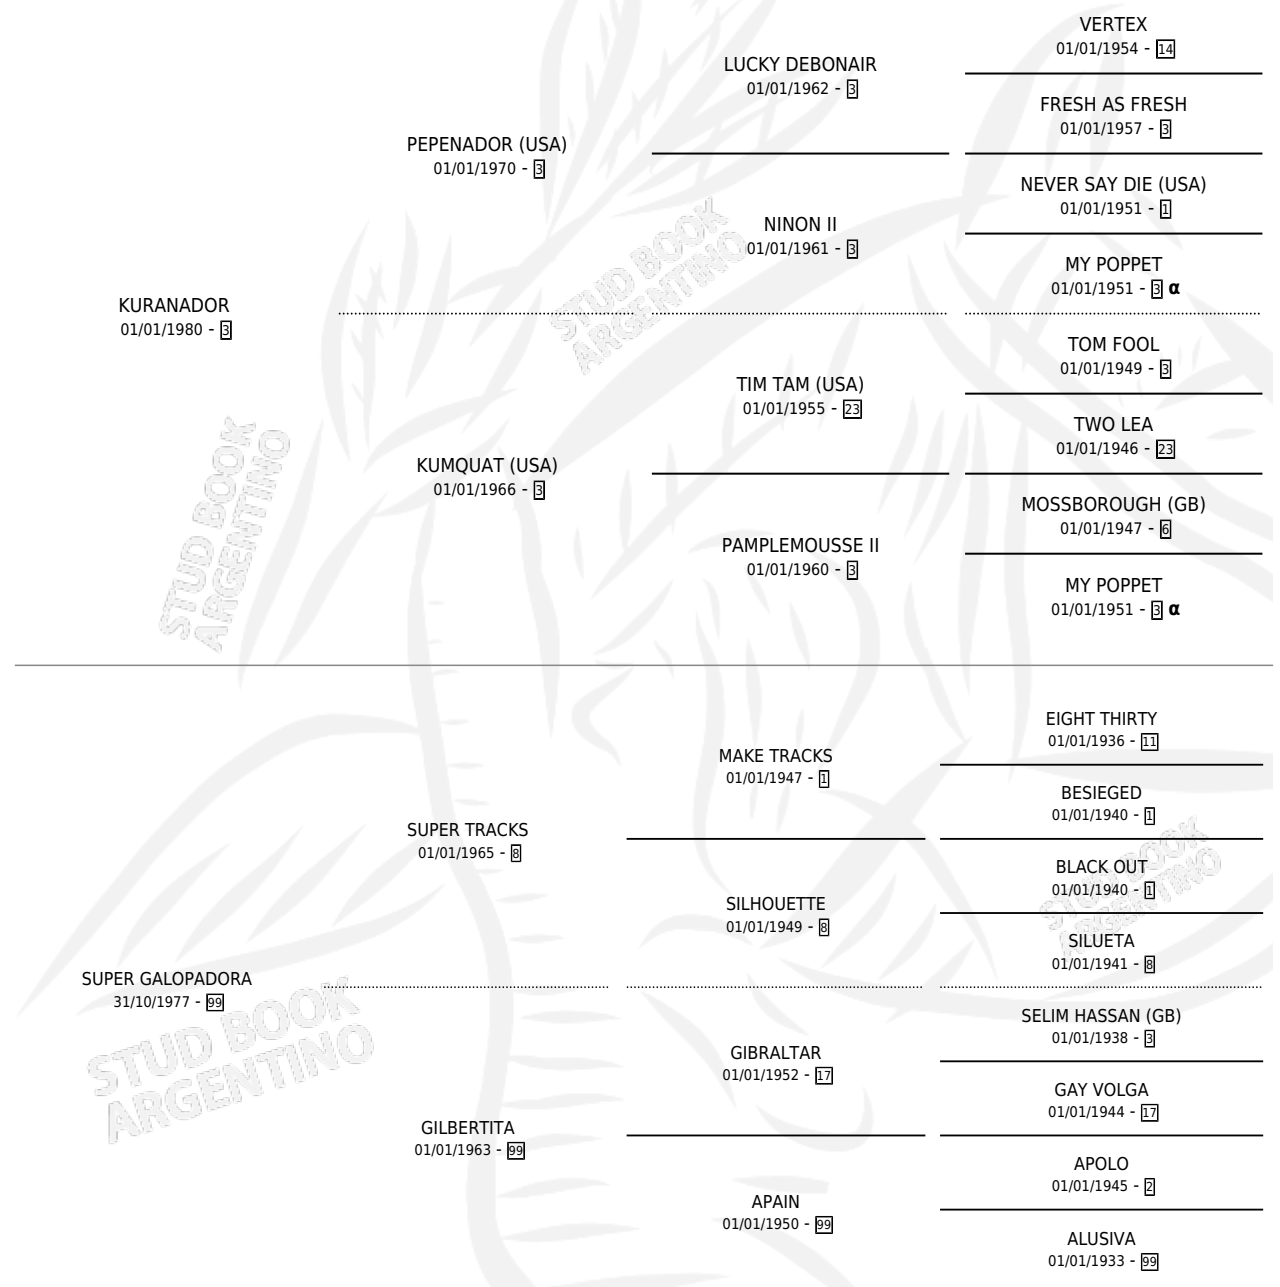

SUPER SIMPATICO

por KURANADOR y SUPER GALOPADORA por SUPER TRACKS

Argentina · Macho · Alazan · SP · 28/11/1987
Familia 99 · Volumen 33

ESTADO

TIPIFICACIÓN SANGUÍNEA	X
TIPIFICACIÓN POR ADN	X
PASAPORTE	X
IDENTIFICACIÓN POR MICROCHIP	X
REPRODUCTOR	X

Lugar de nacimiento: Franmar
Criador: Sin dato

PEDIGREE

INBREEDING : α

CAMPAÑA

Solo carreras oficiales de Argentina

POR EDAD

EDAD	CC	1°	2°	3°	4°	5°	NP	CLC	CLG	CLCG1	CLGG1	IMPORTE	GANANCIA / CC
4 AÑOS	8	0	2	1	0	2	3	0	0	0	0	\$0	\$0
5 AÑOS	4	0	0	0	0	1	3	0	0	0	0	\$0	\$0
TOTALES	12	0	2	1	0	3	6	0	0	0	0	\$0	\$0
%		0.0%	16.7%	8.3%	0.0%	25.0%	50.0%	0.0%	0.0%	0.0%	0.0%		