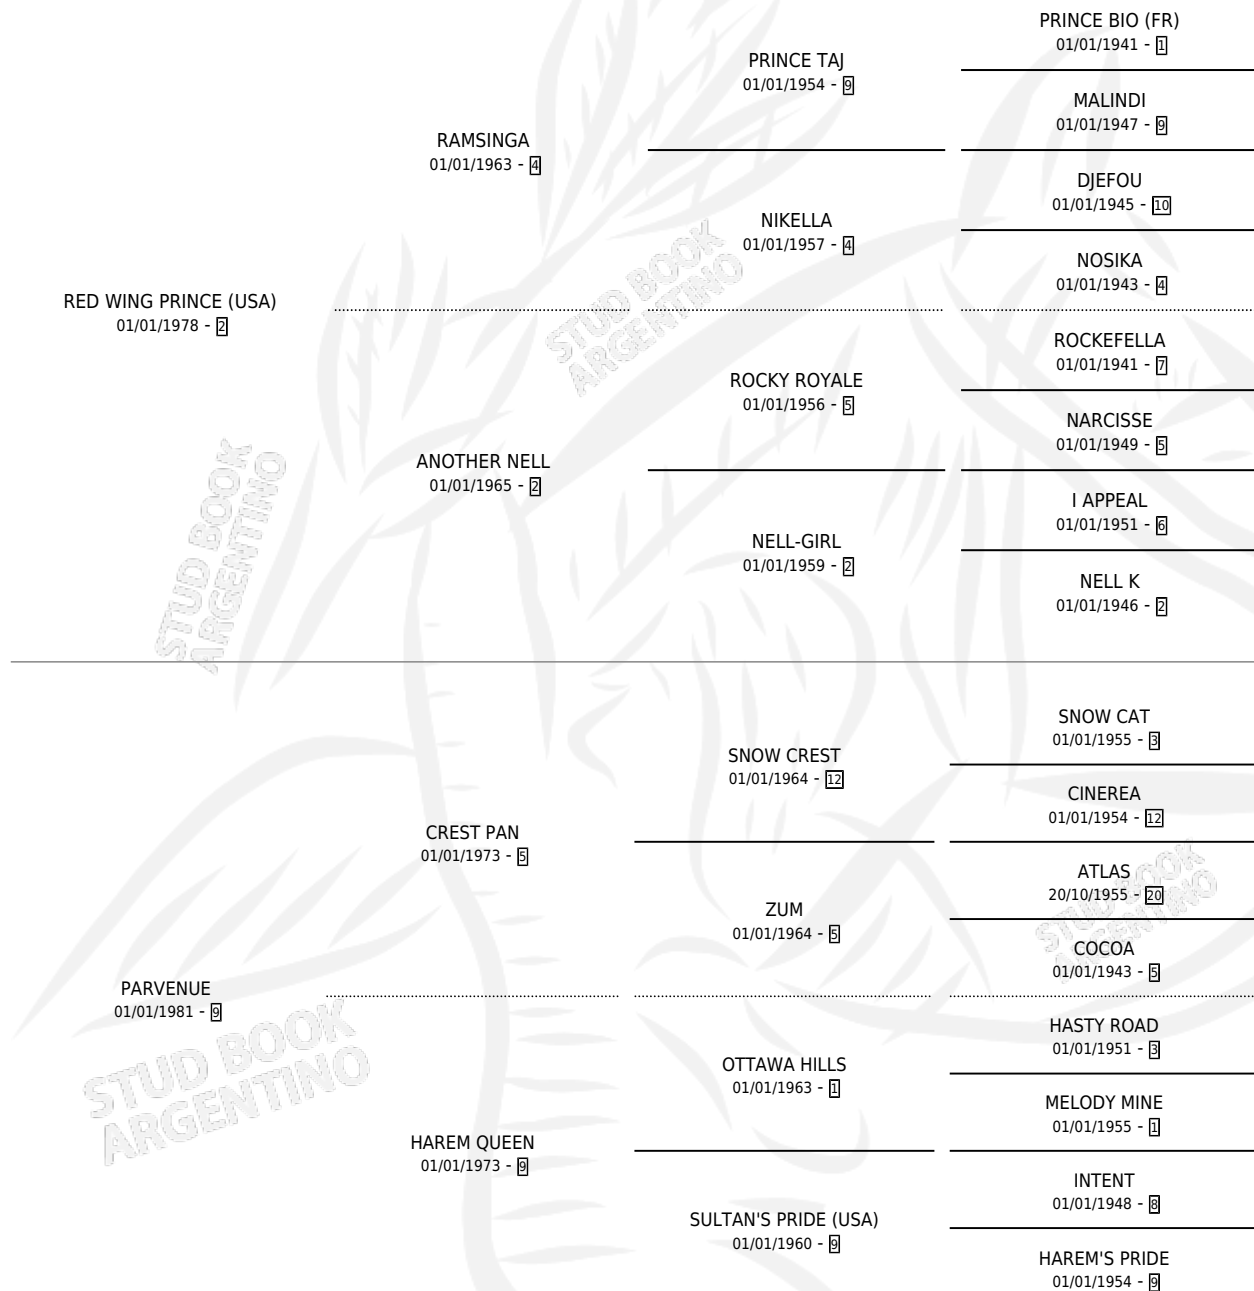

DISCRETE

por **RED WING PRINCE (USA)** y **PARVENUE** por **CREST PAN**

Argentina · Hembra · Alazan · SP · 21/11/1987
Familia 9-f · Volumen 33

ESTADO

TIPIFICACIÓN SANGUÍNEA	X
TIPIFICACIÓN POR ADN	X
PASAPORTE	X
IDENTIFICACIÓN POR MICROCHIP	X
REPRODUCTOR	X

Lugar de nacimiento: Campo particular

Criador: Sin dato

PEDIGREE

DISCRETE

Datos oficiales del Stud Book Argentino

Documento generado el 07/05/2026

studbook.org.ar