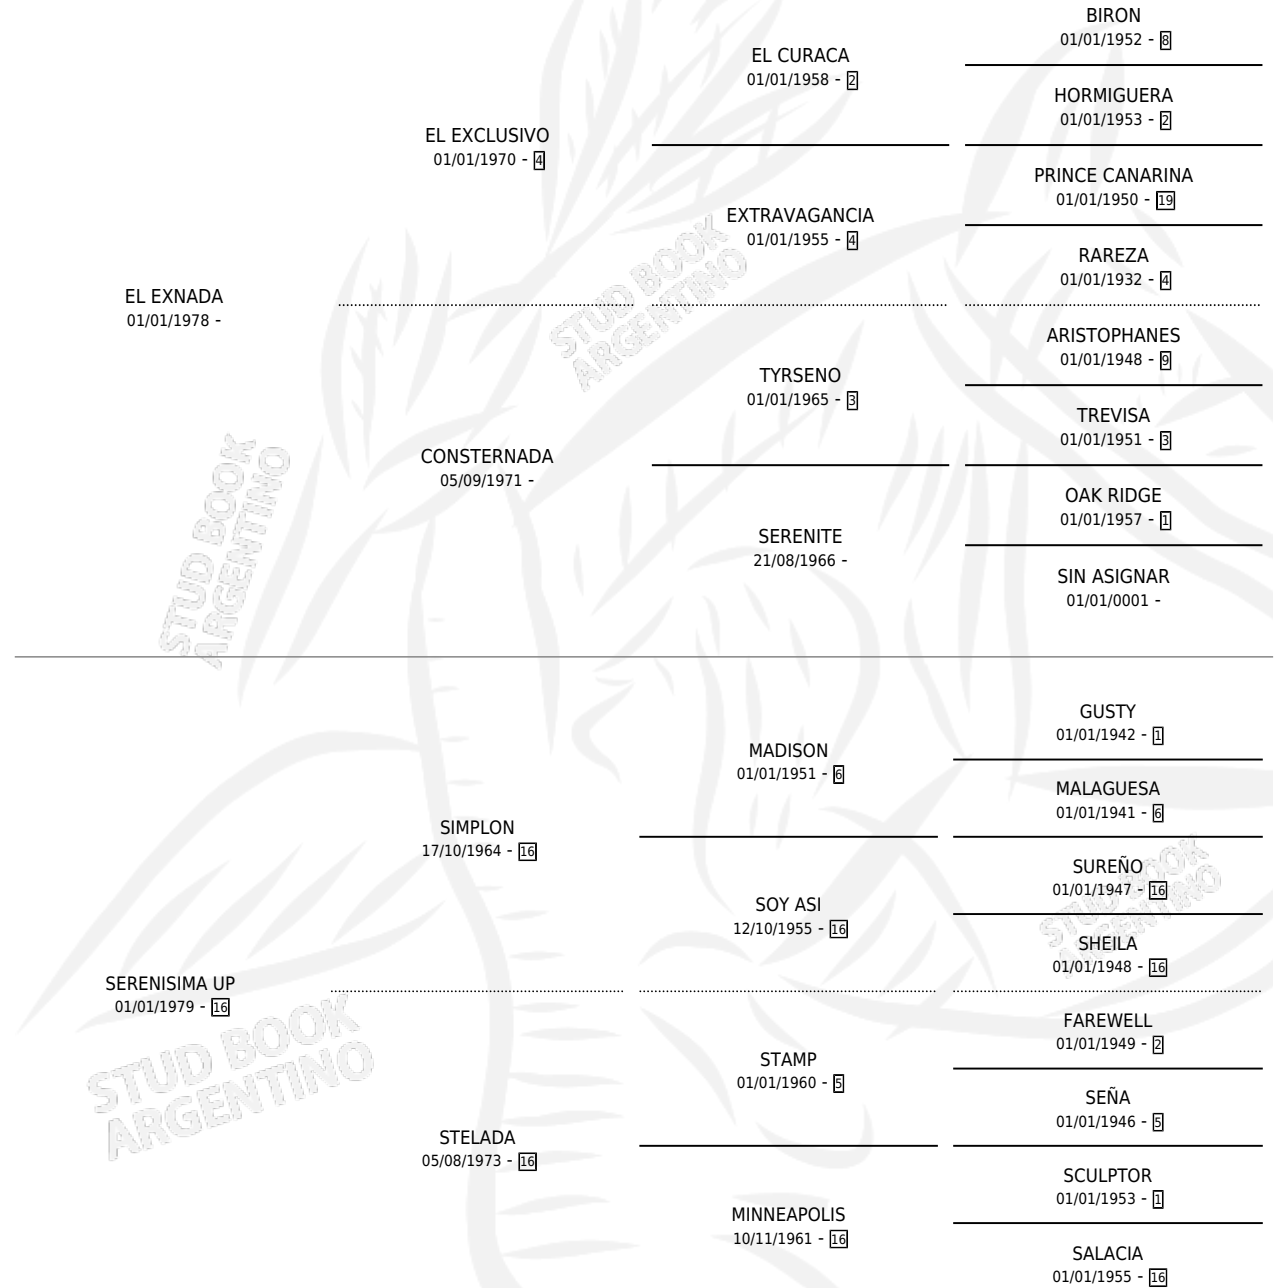

SILVIA DEL VALLE

por EL EXNADA y SERENISIMA UP por SIMPLON

Argentina · Hembra · Zaino Colorado · SP · 06/11/1987
Familia 16-e · Volumen 33

ESTADO

TIPIFICACIÓN SANGUÍNEA	X
TIPIFICACIÓN POR ADN	X
PASAPORTE	X
IDENTIFICACIÓN POR MICROCHIP	X
REPRODUCTOR	X

Lugar de nacimiento: Wal Rox

Criador: Sin dato

PEDIGREE

SILVIA DEL VALLE

Datos oficiales del Stud Book Argentino

Documento generado el 15/05/2026

studbook.org.ar