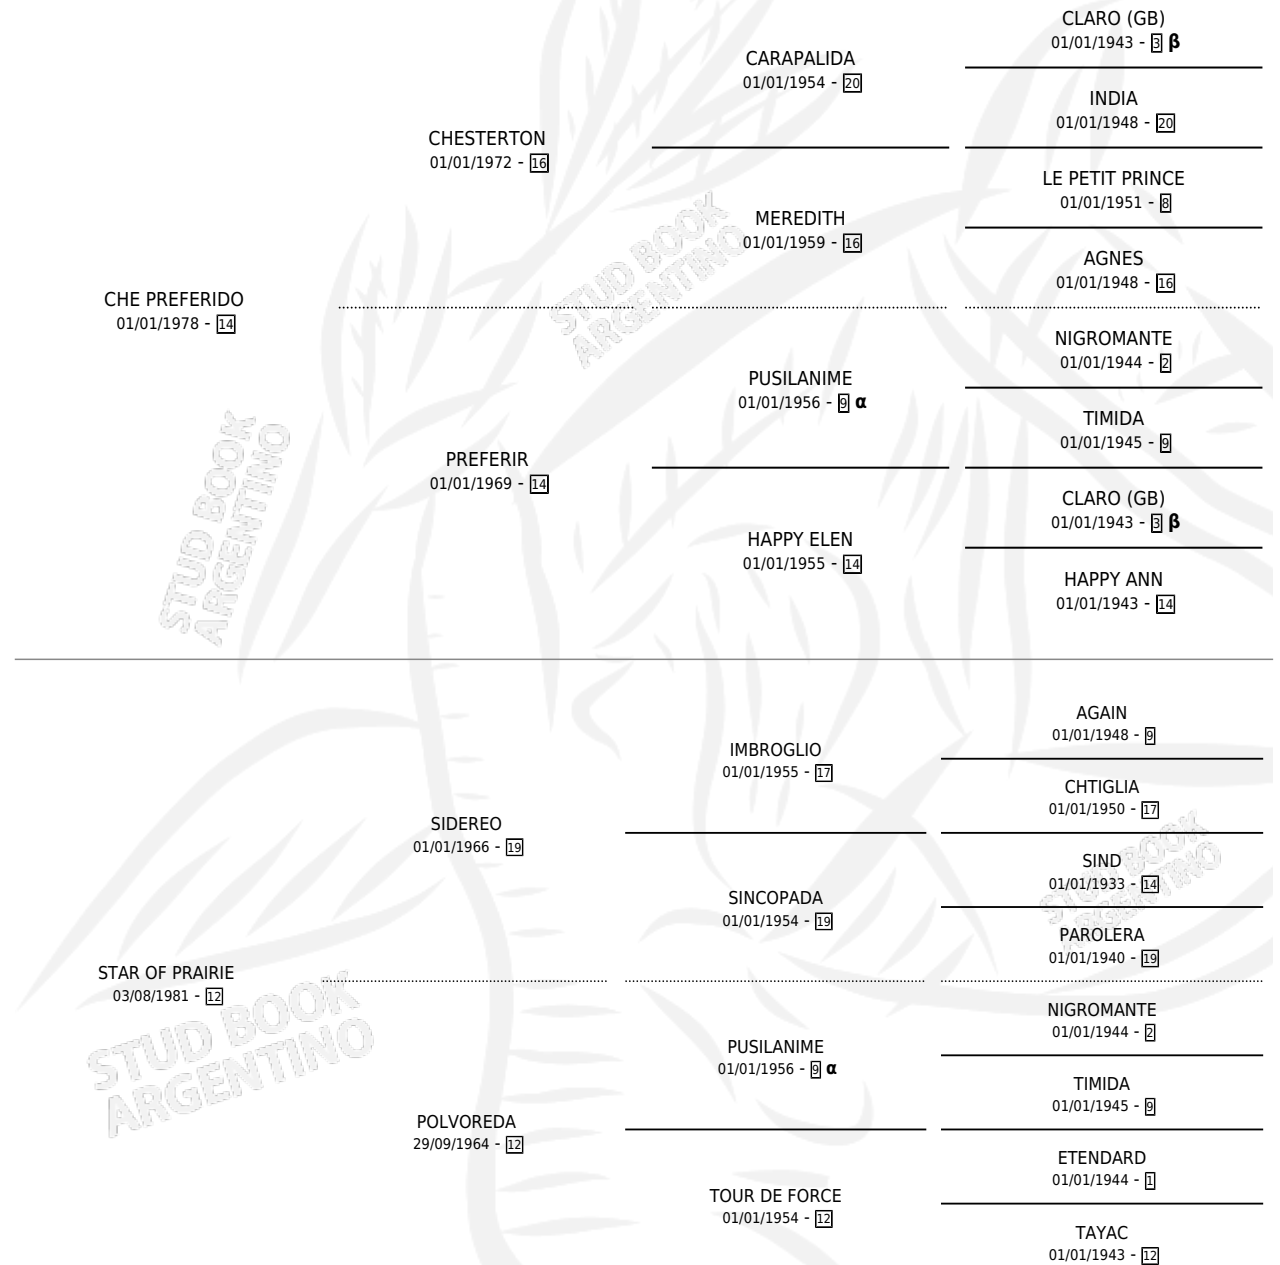

# CHE SILENCIOSO

por CHE PREFERIDO y STAR OF PRAIRIE por SIDEREO

Argentina · Macho · Zaino Doradillo · SP · 27/11/1987  
Familia 12-d · Volumen 33

## ESTADO

TIPIFICACIÓN SANGUÍNEA	X
TIPIFICACIÓN POR ADN	X
PASAPORTE	X
IDENTIFICACIÓN POR MICROCHIP	X
REPRODUCTOR	X

**Lugar de nacimiento:** Record (de Baja)

**Criador:** Asociacion Cooperativa De Criadores De Caballos De Carrera

## PEDIGREE

INBREEDING :  $\alpha, \beta$