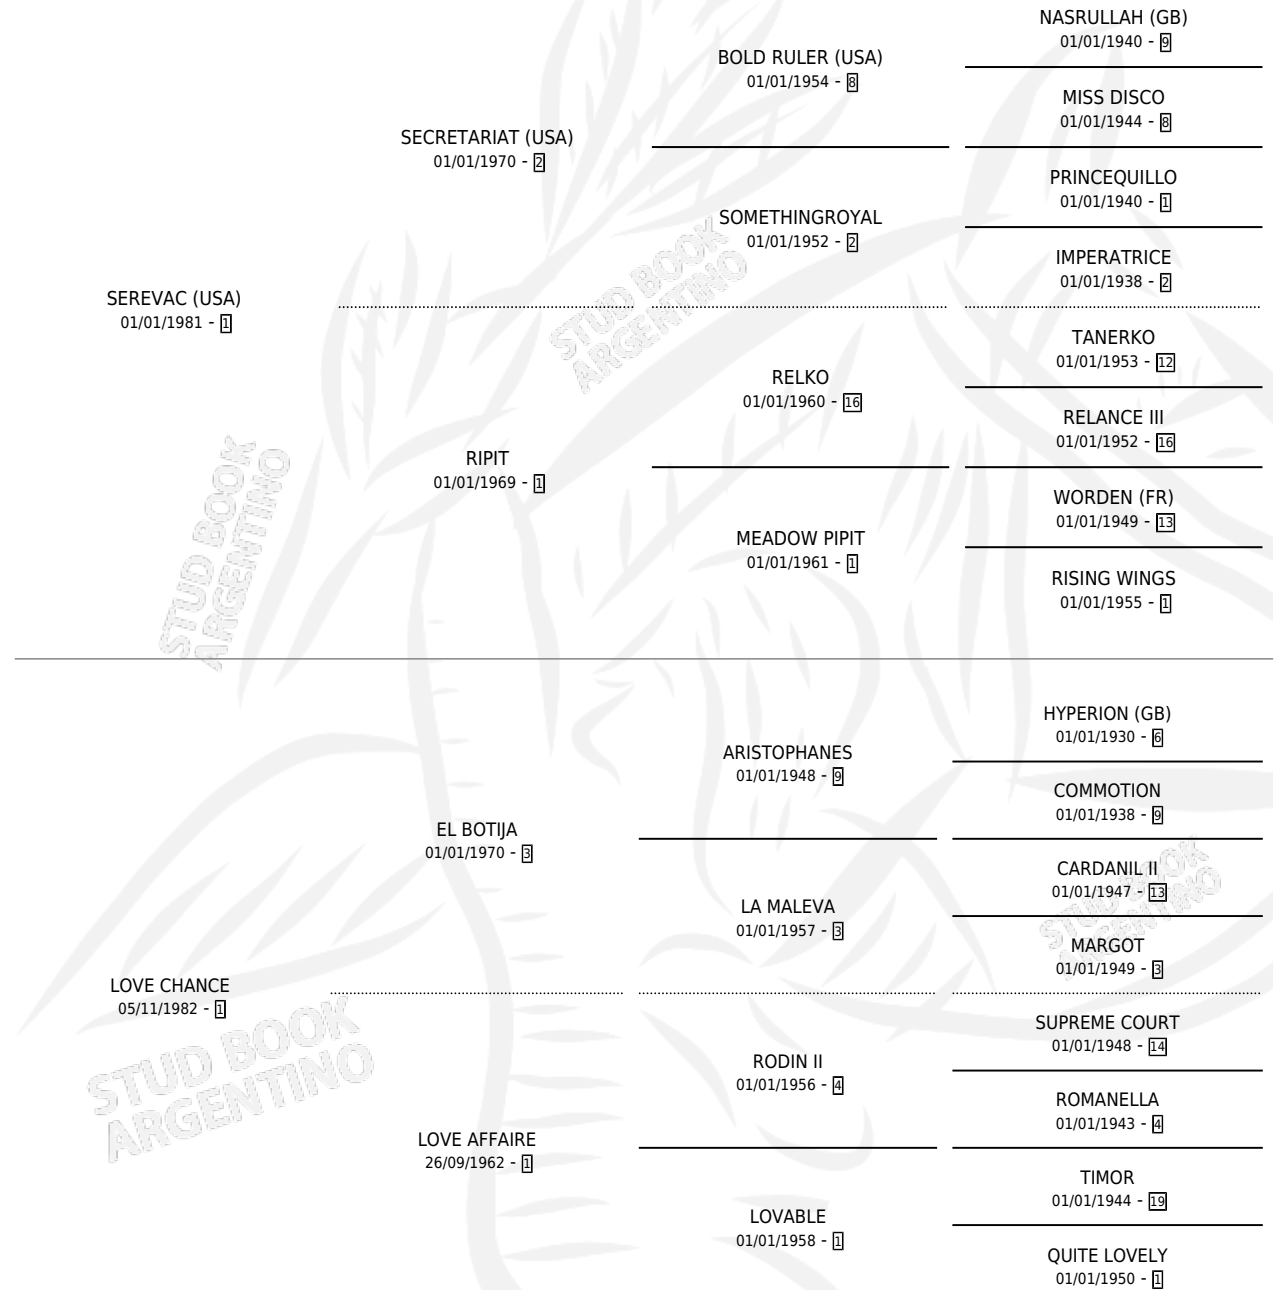

SER GARUFA

por SEREVAC (USA) y LOVE CHANCE por EL BOTIJA

Argentina · Macho · Alazan · SP · 08/12/1987
Familia 1-e · Volumen 33

ESTADO

TIPIFICACIÓN SANGUÍNEA	X
TIPIFICACIÓN POR ADN	X
PASAPORTE	X
IDENTIFICACIÓN POR MICROCHIP	X
REPRODUCTOR	X

Lugar de nacimiento: Nuestros Hijos

Criador: Sin dato

PEDIGREE

SER GARUFA

Datos oficiales del Stud Book Argentino

Documento generado el 12/05/2026

studbook.org.ar