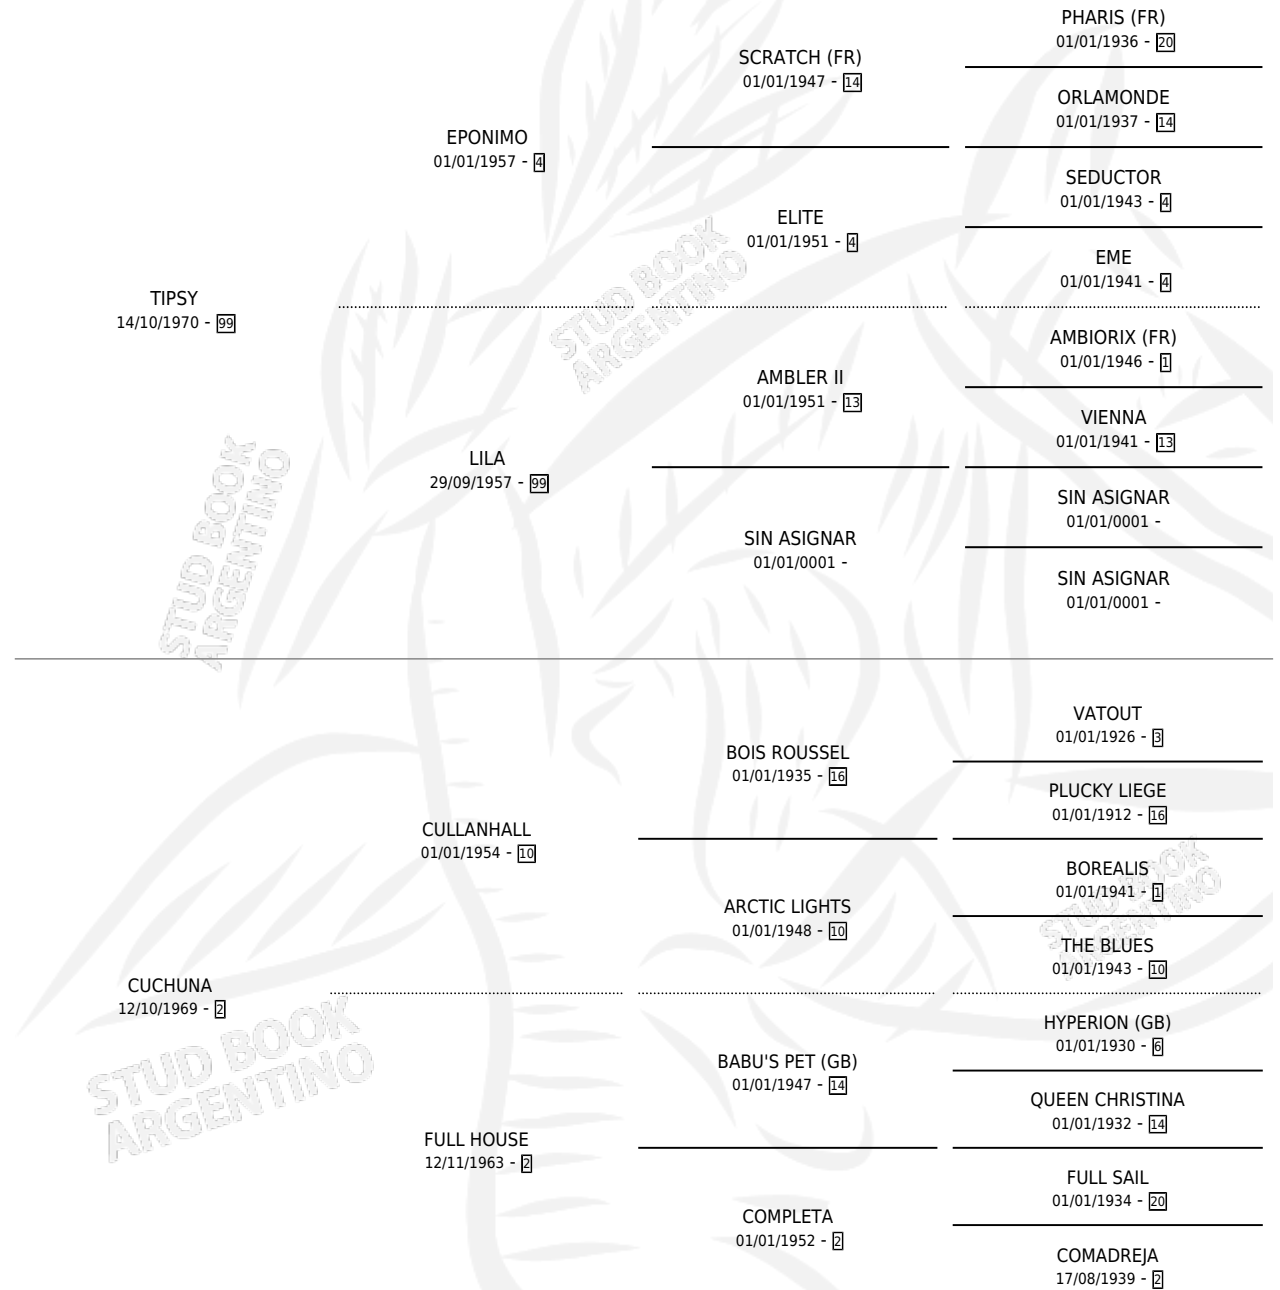

ELVIO

por TIPSY y CUCHUNA por CULLANHALL

Argentina · Macho · Alazan · SP · 13/10/1987
Familia 2-h · Volumen 33

ESTADO

| | |
|------------------------------|---|
| TIPIFICACIÓN SANGUÍNEA | X |
| TIPIFICACIÓN POR ADN | X |
| PASAPORTE | X |
| IDENTIFICACIÓN POR MICROCHIP | X |
| REPRODUCTOR | X |

Lugar de nacimiento: Campo particular

Criador: Sin dato

PEDIGREE

ELVIO

Datos oficiales del Stud Book Argentino

Documento generado el 06/05/2026

studbook.org.ar