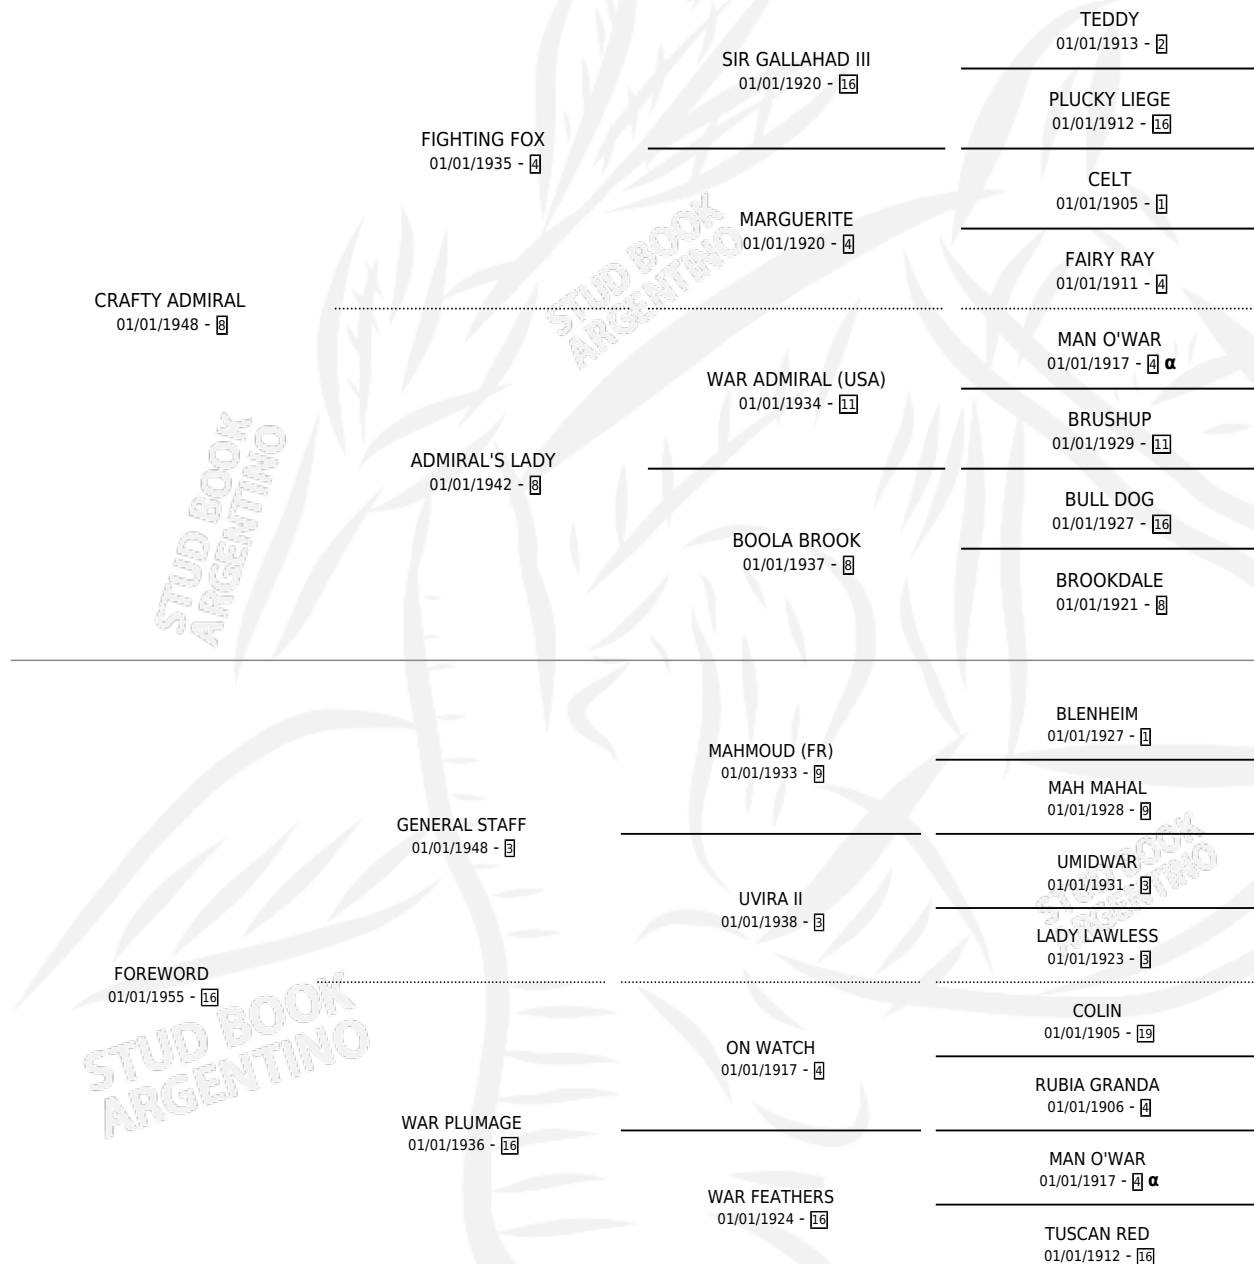

# SWAN DIVER (USA)

por CRAFTY ADMIRAL y FOREWORD por GENERAL STAFF

## PEDIGREE

Estados Unidos · Hembra · Zaino · SP · 01/01/1964  
Familia 16-h · Volumen web

### ESTADO

TIPIFICACIÓN SANGUÍNEA	X
TIPIFICACIÓN POR ADN	X
PASAPORTE	X
IDENTIFICACIÓN POR MICROCHIP	X
REPRODUCTOR	✓

**Lugar de nacimiento:** Estados Unidos

**Criador:** Extranjero

~

### HIJOS

	MACHOS	HEMBRAS
6 NACIERON	2	4
2 CORRIERON	2	0
2 GANARON	2	0
<b>0</b> GANADORES CL	<b>0</b> GANADORES GR	<b>0</b> GANADORES G1

INBREEDING : α

S

mientos **1** / Efectividad **100%**

**PADRILLO**

**PRODUCTO**