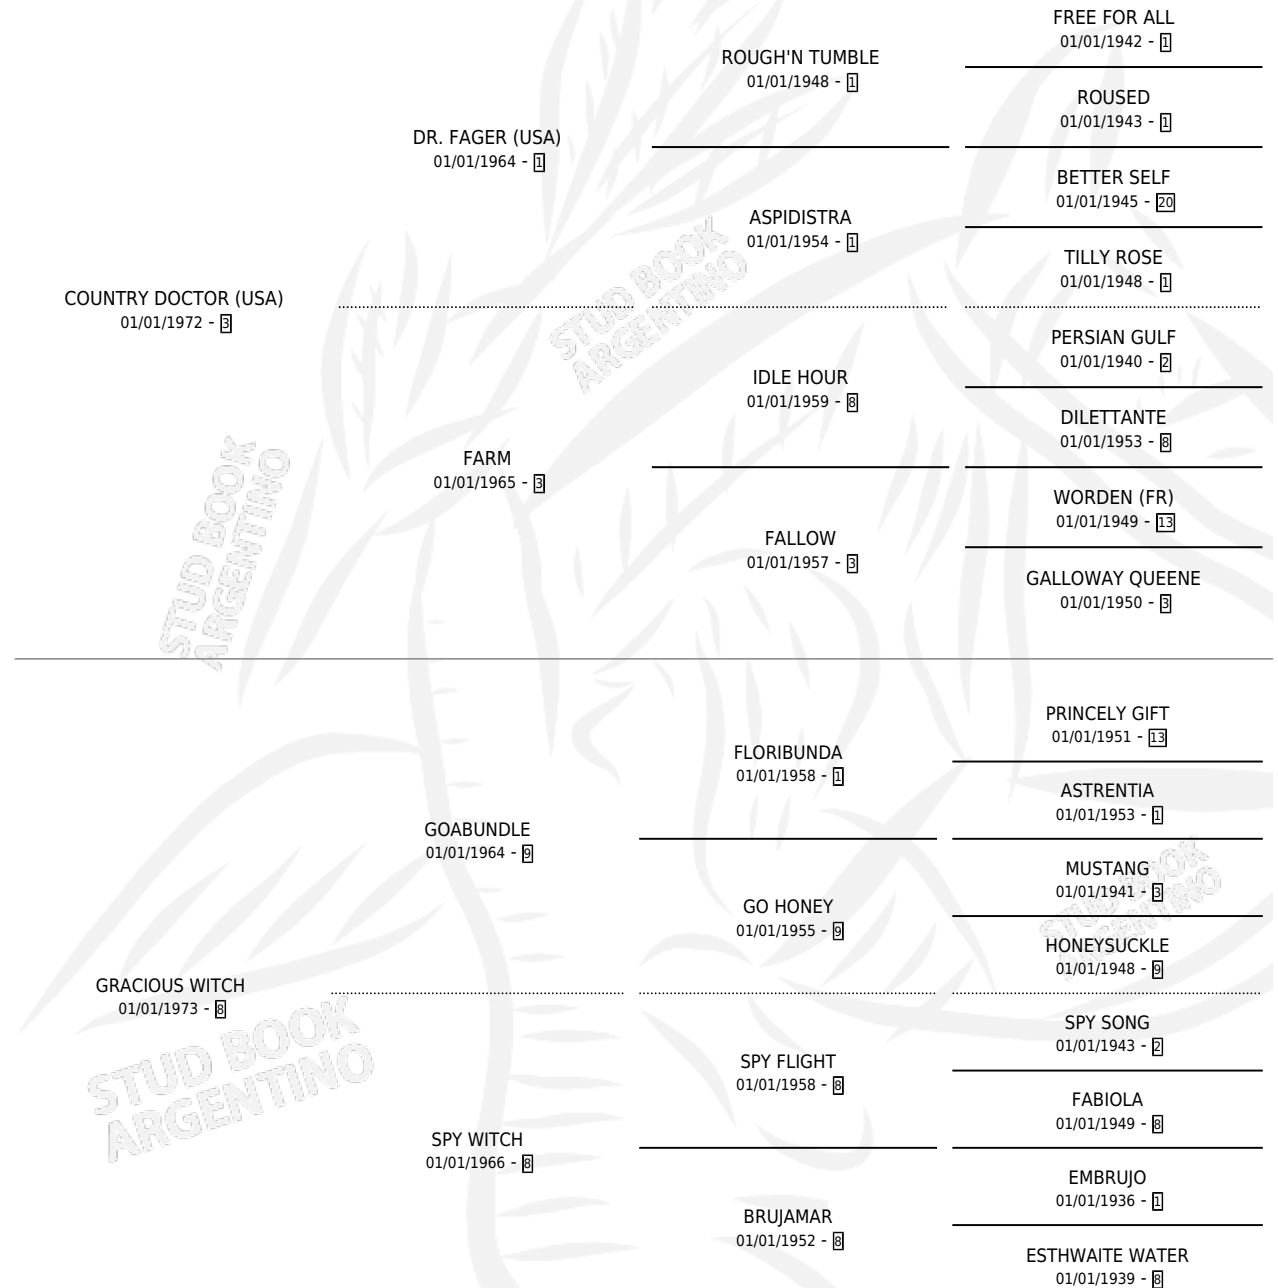

TREVOLINA

por **COUNTRY DOCTOR (USA)** y **GRACIOUS WITCH** por **GOABUNDLE**

Argentina · Hembra · Zaino Doradillo · SP · 13/11/1987
Familia 8-c · Volumen 33

ESTADO

TIPIFICACIÓN SANGUÍNEA	X
TIPIFICACIÓN POR ADN	X
PASAPORTE	X
IDENTIFICACIÓN POR MICROCHIP	X
REPRODUCTOR	X

Lugar de nacimiento: El Trebol

Criador: Sin dato

PEDIGREE