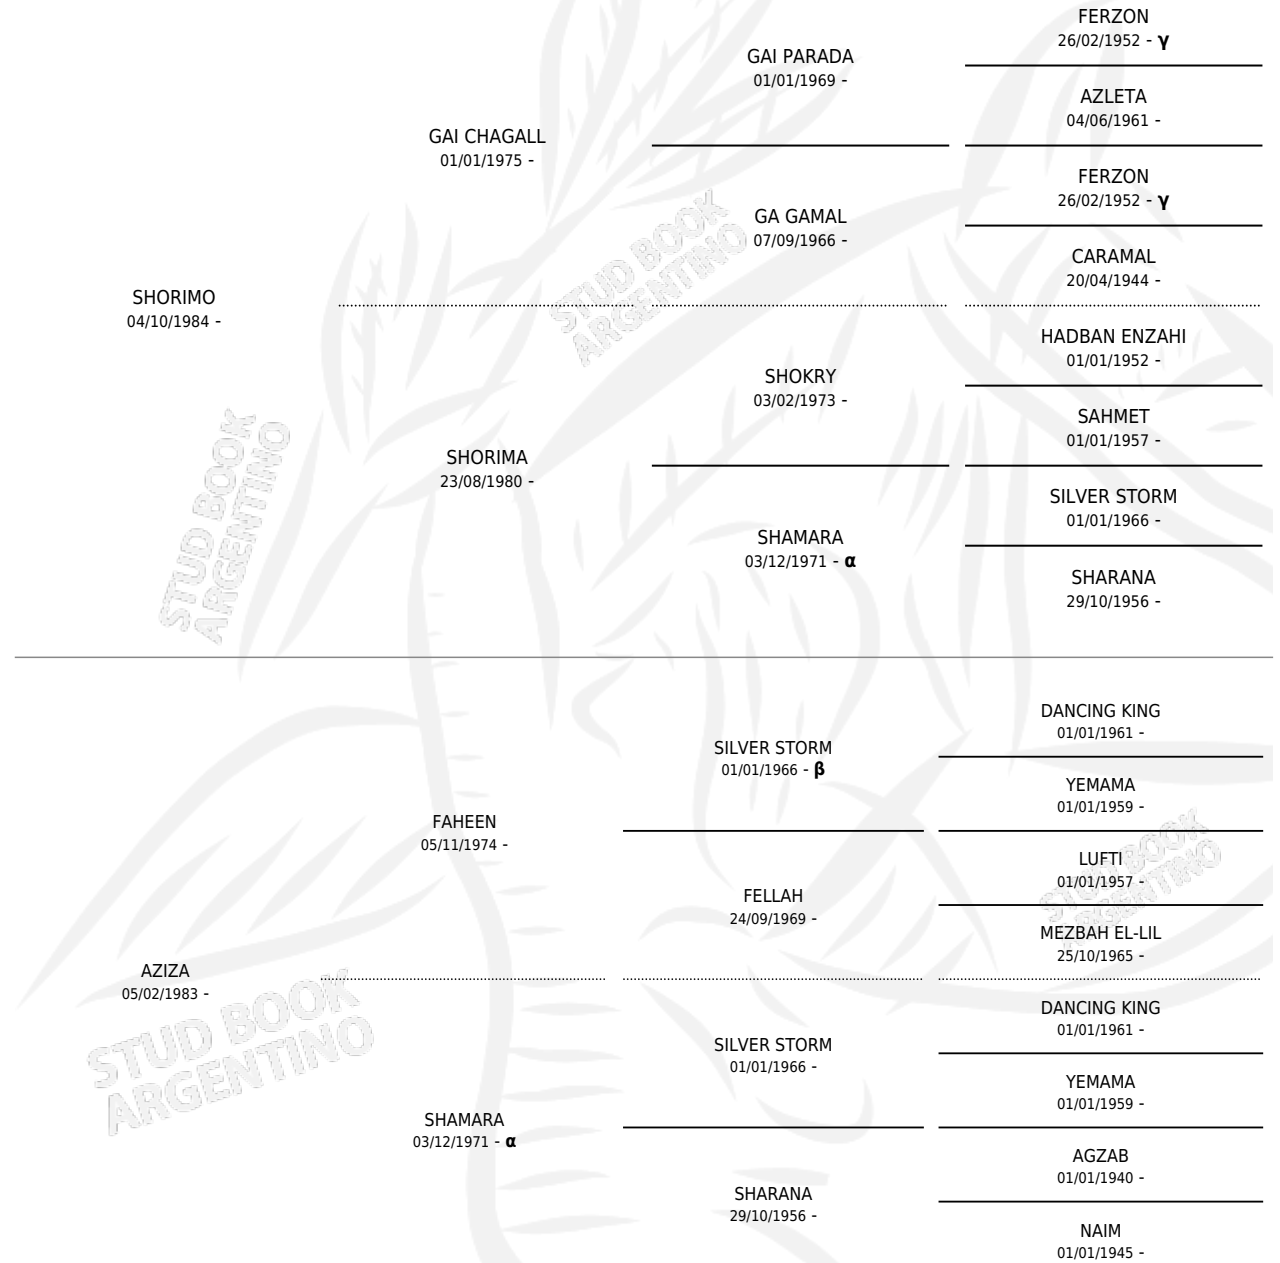

## ESTADO

TIPIFICACIÓN SANGUÍNEA	X
TIPIFICACIÓN POR ADN	X
PASAPORTE	X
IDENTIFICACIÓN POR MICROCHIP	X
REPRODUCTOR	X

**Lugar de nacimiento:** Doña Manuela

**Criador:** Sin dato

## PEDIGREE

INBREEDING :  $\alpha, \beta, \gamma$