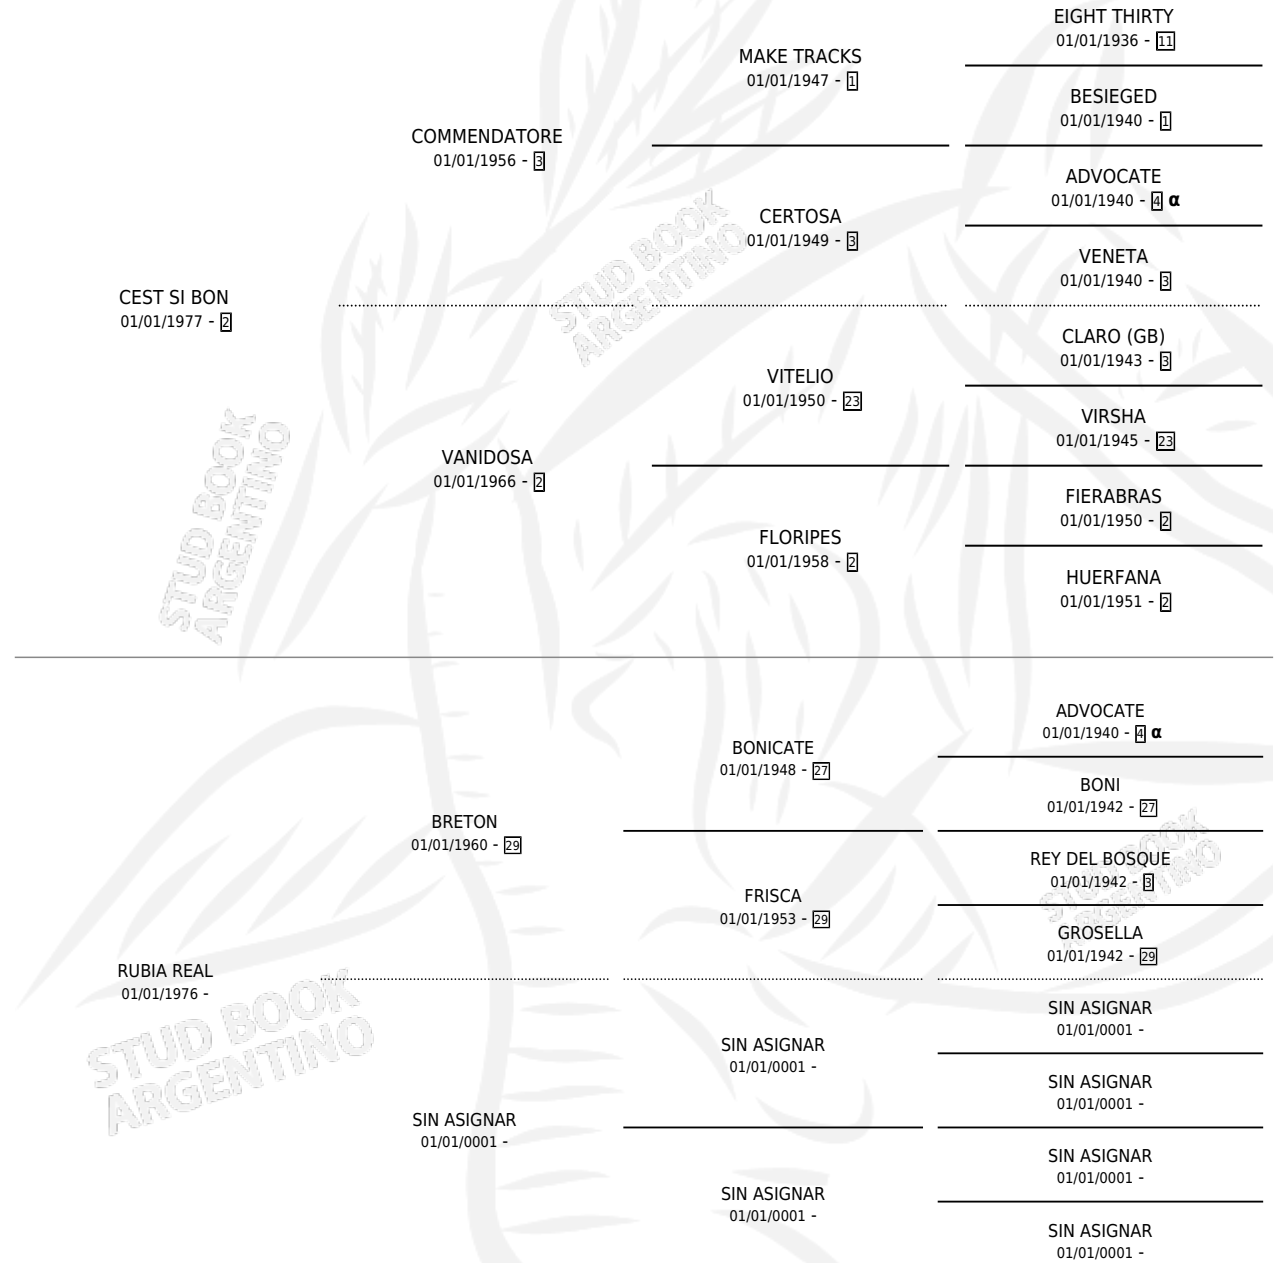

SOY ROMANTICO

por CEST SI BON y RUBIA REAL por BRETON

Argentina · Macho · Alazan · SP · 10/12/1987
Familia · Volumen 33

ESTADO

TIPIFICACIÓN SANGUÍNEA	X
TIPIFICACIÓN POR ADN	X
PASAPORTE	X
IDENTIFICACIÓN POR MICROCHIP	X
REPRODUCTOR	X

Lugar de nacimiento: San Luis II

Criador: Sin dato

PEDIGREE

INBREEDING : α