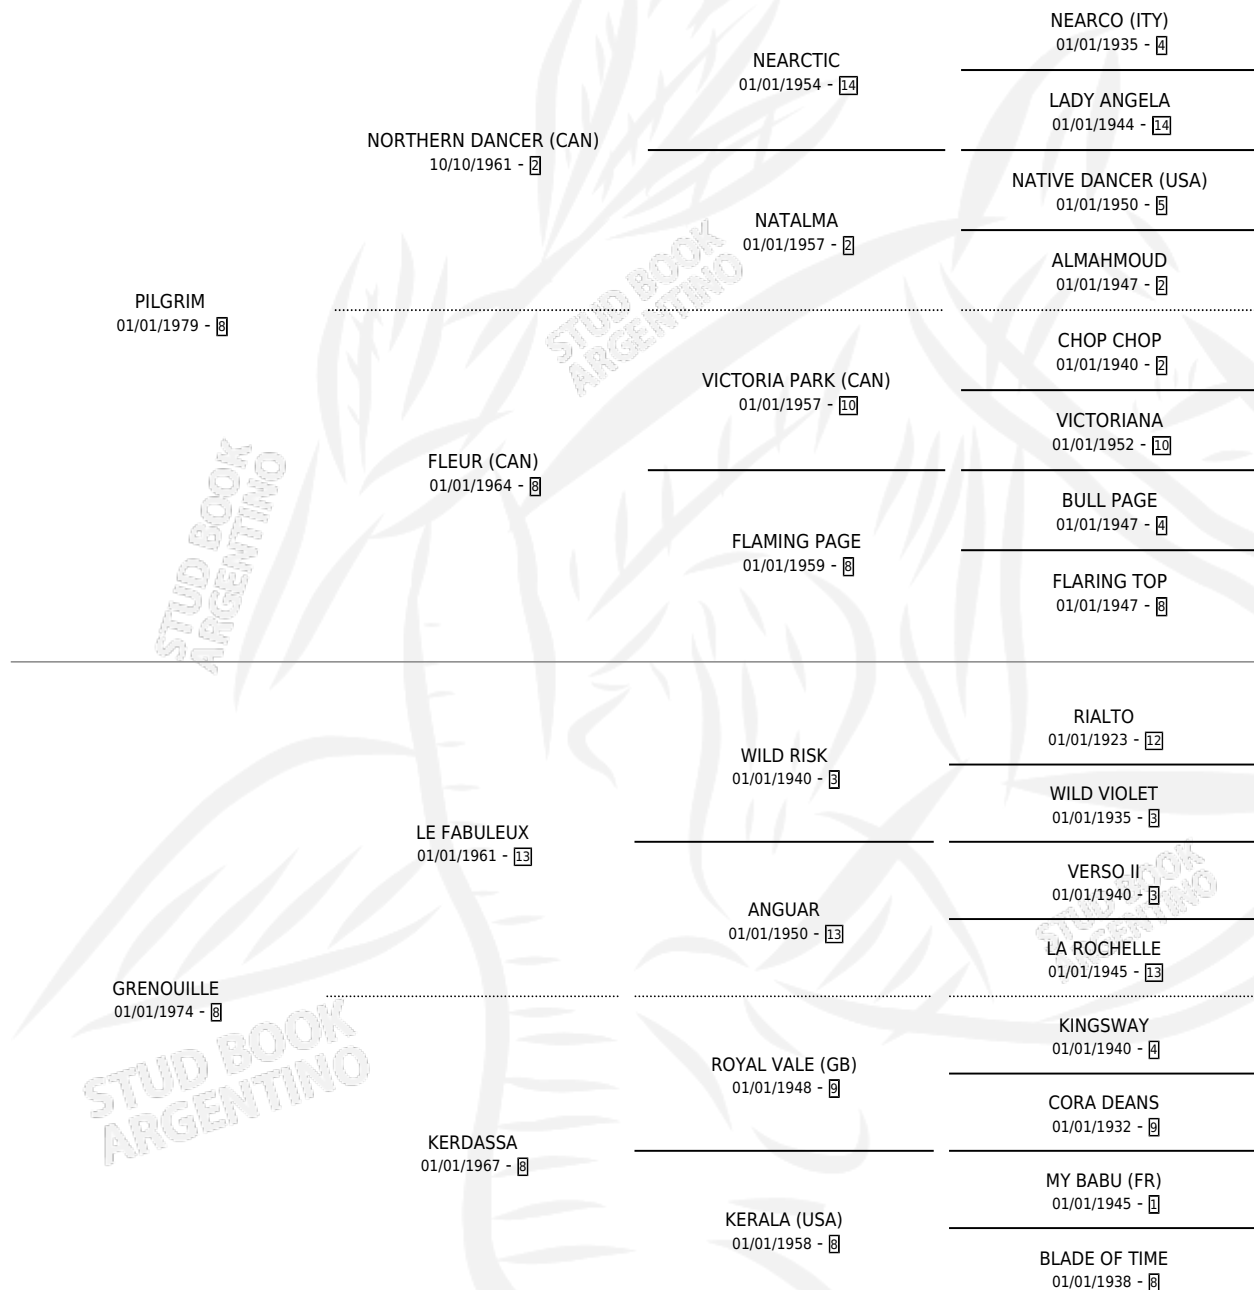

Lugar de nacimiento: Estados Unidos

Criador: Extranjero

~

HIJOS

	MACHOS	HEMBRAS
2 NACIERON	1	1
2 CORRIERON	1	1
2 GANARON	1	1
1 GANADORES CL	1 GANADORES GR	0 GANADORES G1

PEDIGREE

EXPORTACIÓN / IMPORTACIÓN

FECHA	MOVIMIENTO	PAÍS
31/12/1987	IMPORTADO	ESTADOS UNIDOS

~

CAMPAÑA

Solo carreras oficiales de Argentina

POR EDAD

EDAD	CC	1°	2°	3°	4°	5°	NP	CLC	CLG	CLCG1	CLGG1	IMPORTE	GANANCIA / CC
4 AÑOS	2	1	1	0	0	0	0	0	0	0	0	\$0	\$0
5 AÑOS	8	4	0	0	1	0	3	0	0	0	0	\$0	\$0
TOTALES	10	5	1	0	1	0	3	0	0	0	0	\$0	\$0
%		50.0%	10.0%	0.0%	10.0%	0.0%	30.0%	0.0%	0.0%	0.0%	0.0%		