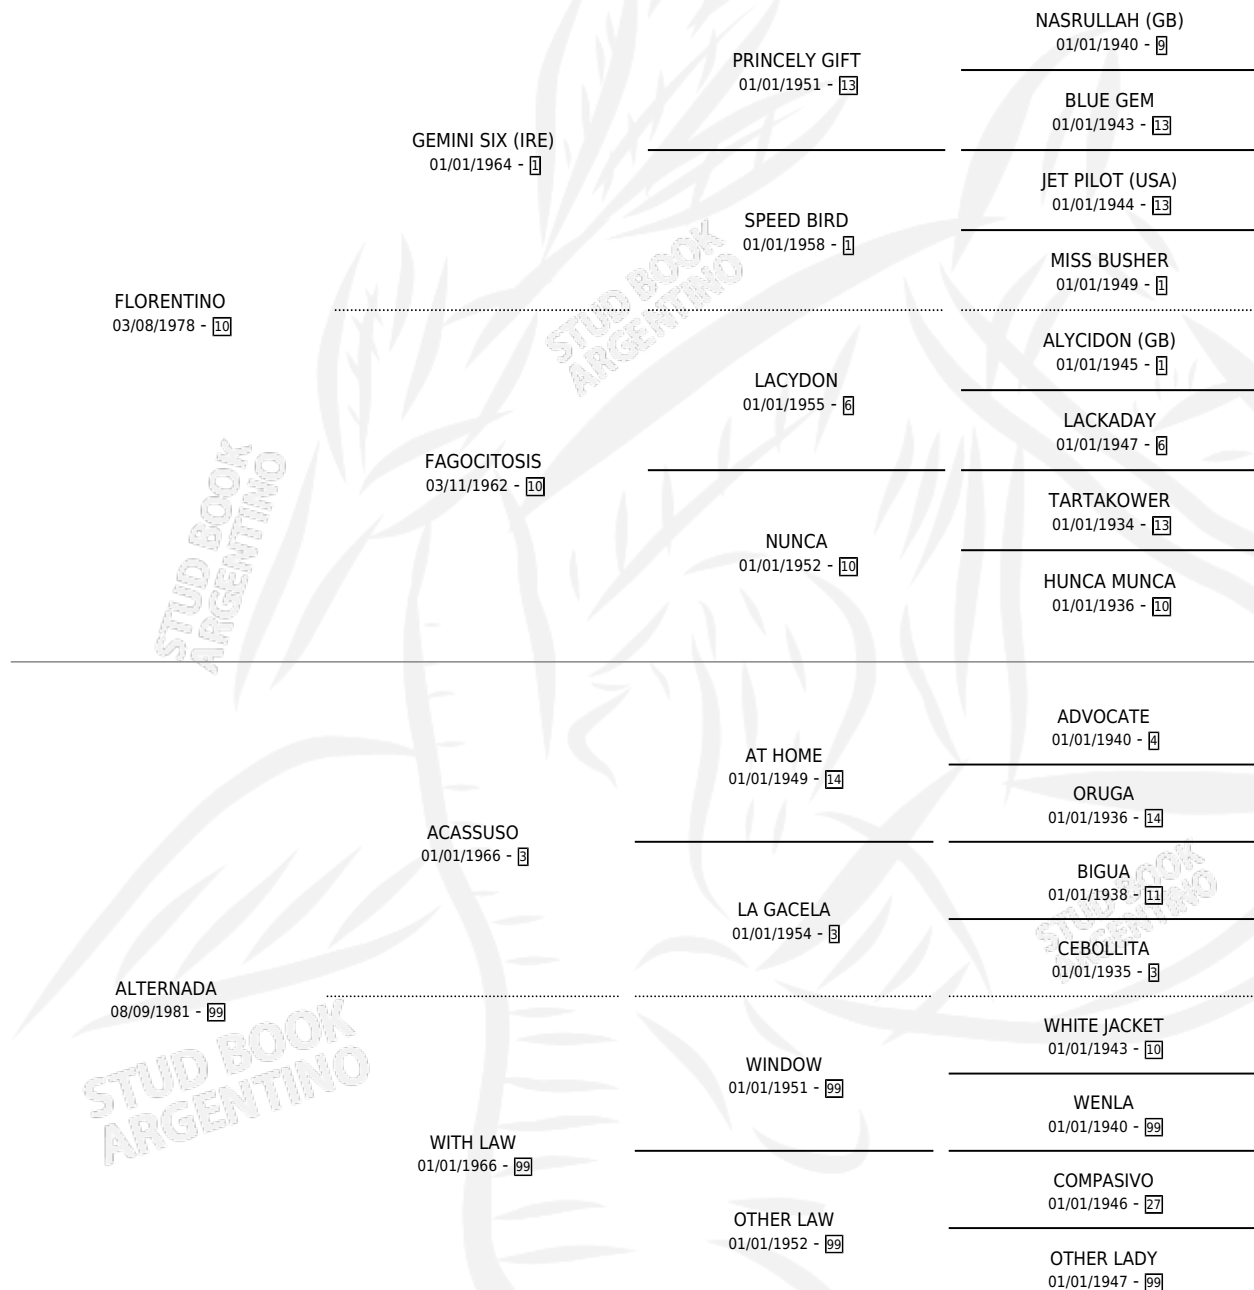

FLOR SAGRADA

por FLORENTINO y ALTERNADA por ACASSUSO

Argentina · Hembra · Zaino · SP · 01/10/1987
Familia 99 · Volumen 33

ESTADO

TIPIFICACIÓN SANGUÍNEA	X
TIPIFICACIÓN POR ADN	X
PASAPORTE	X
IDENTIFICACIÓN POR MICROCHIP	X
REPRODUCTOR	✓

Lugar de nacimiento: Las Margaritas

Criador: Sin dato

PEDIGREE

CAMPAÑA

Solo carreras oficiales de Argentina

POR EDAD

EDAD	CC	1°	2°	3°	4°	5°	NP	CLC	CLG	CLCG1	CLGG1	IMPORTE	GANANCIA / CC
3 AÑOS	2	0	1	0	0	0	1	0	0	0	0	\$0	\$0
4 AÑOS	1	0	0	0	0	0	1	0	0	0	0	\$0	\$0
TOTALES	3	0	1	0	0	0	2	0	0	0	0	\$0	\$0
%		0.0%	33.3%	0.0%	0.0%	0.0%	66.7%	0.0%	0.0%	0.0%	0.0%		