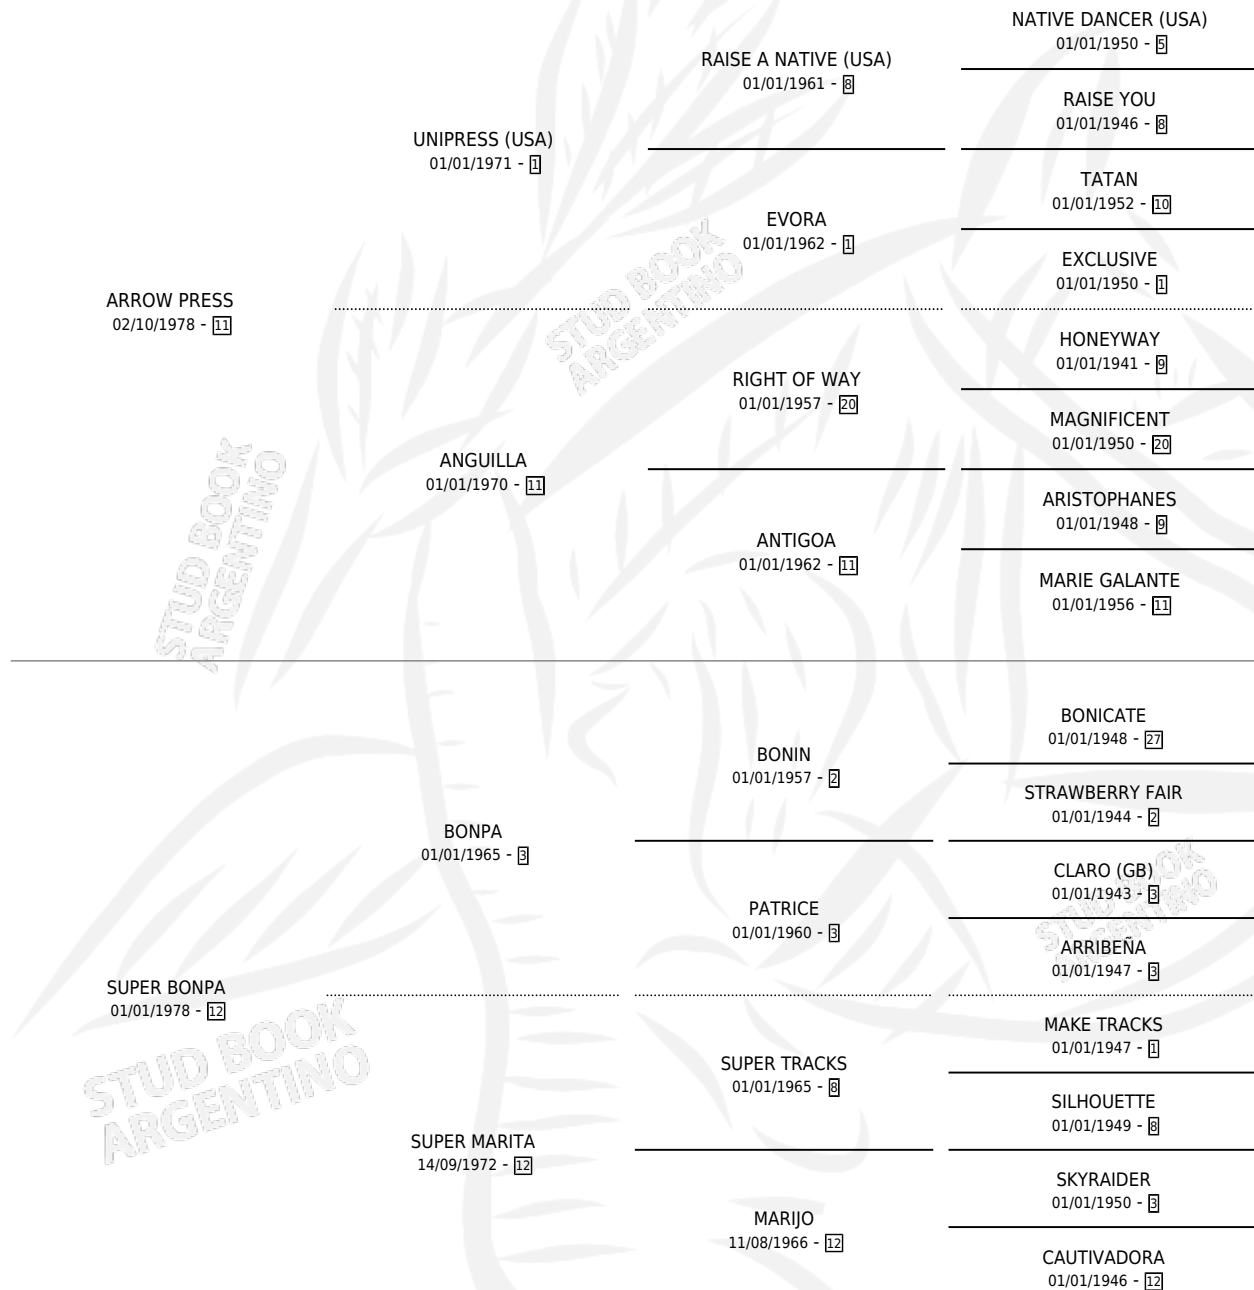

Lugar de nacimiento: Campo particular

Criador: Sin dato

~

HIJOS

	MACHOS	HEMBRAS
5 NACIERON	3	2
2 CORRIERON	1	1
1 GANARON	0	1
0 GANADORES CL	0 GANADORES GR	0 GANADORES G1

PEDIGREE

CAMPAÑA

Solo carreras oficiales de Argentina