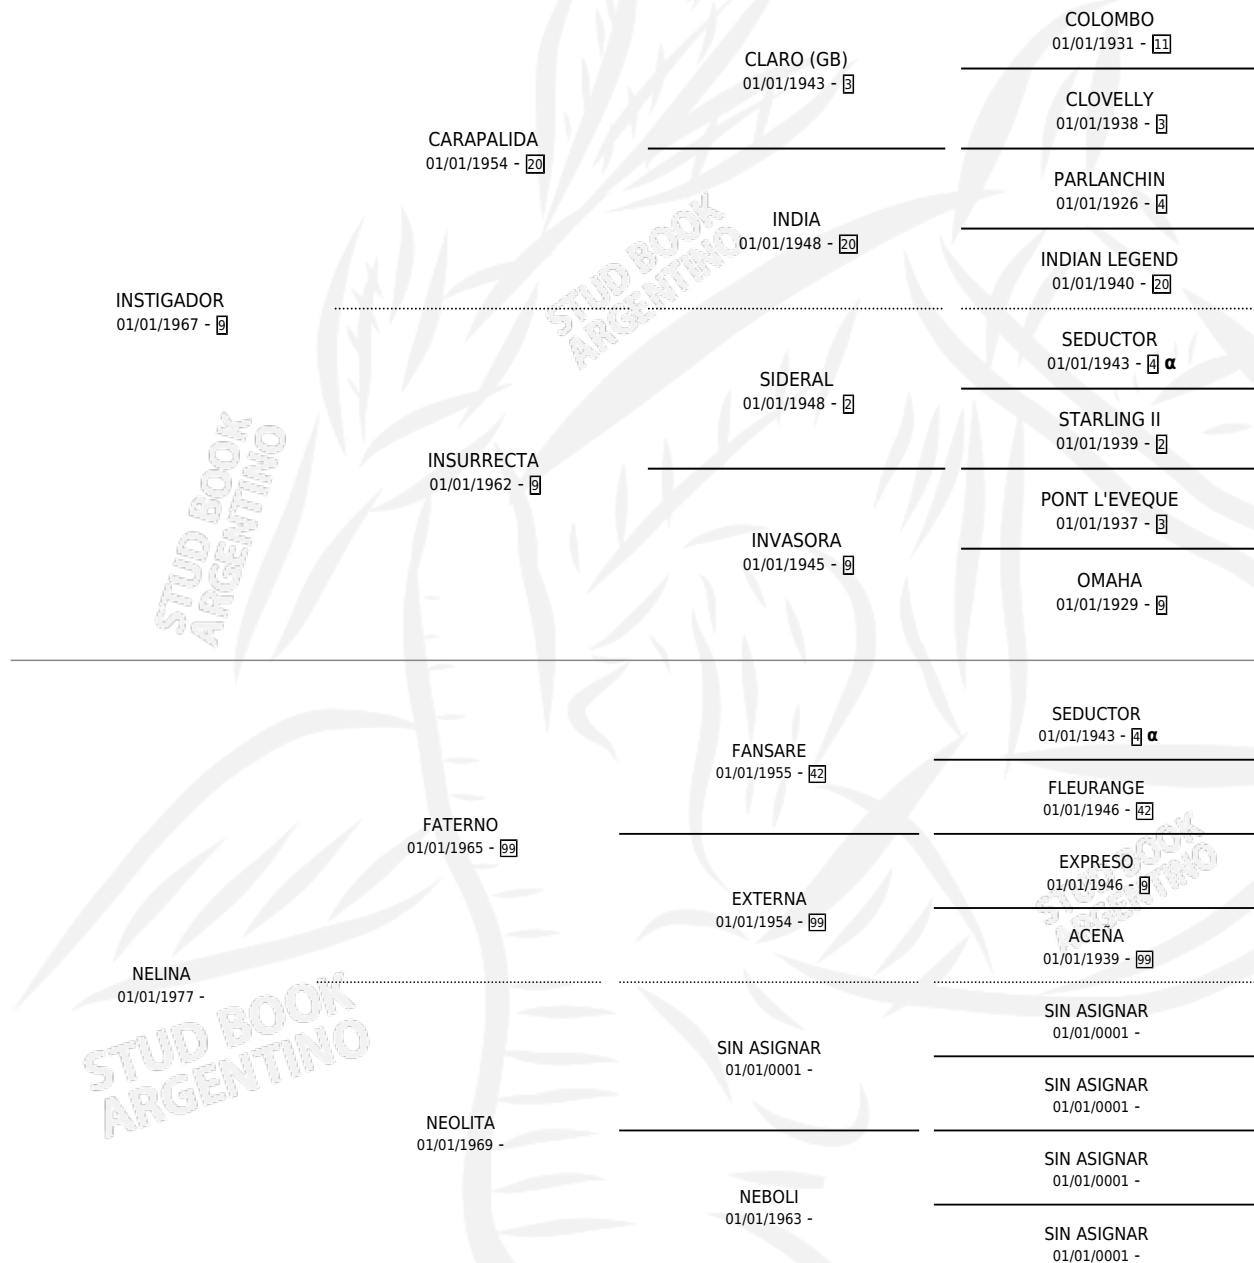

EL PERUANO

por **INSTIGADOR** y **NELINA** por **FATERO**

Argentina · Macho · Alazan · SP · 05/12/1987
Familia · Volumen 33

ESTADO

TIPIFICACIÓN SANGUÍNEA	X
TIPIFICACIÓN POR ADN	X
PASAPORTE	X
IDENTIFICACIÓN POR MICROCHIP	X
REPRODUCTOR	X

Lugar de nacimiento: Cariloo

Criador: Sin dato

PEDIGREE

INBREEDING : α

EL PERUANO

Datos oficiales del Stud Book Argentino

Documento generado el 11/06/2026

studbook.org.ar