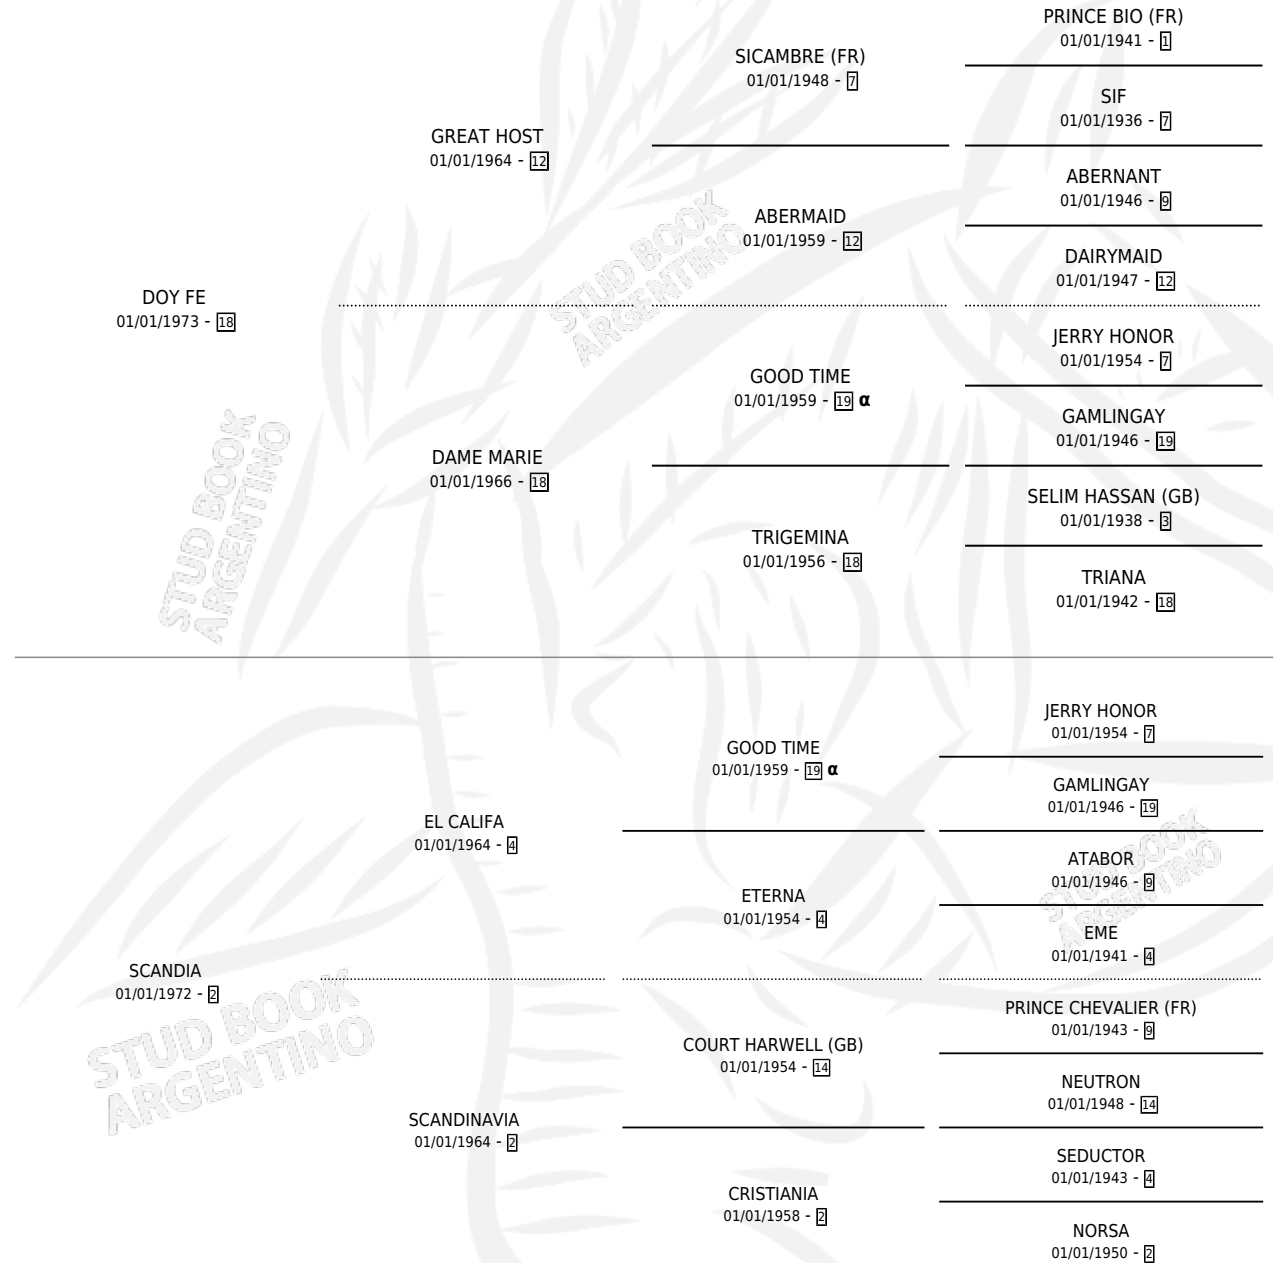

# MELOSKA

por DOY FE y SCANDIA por EL CALIFA

Argentina · Macho · Zaino · SP · 04/11/1987  
Familia 2-h · Volumen 33

## ESTADO

TIPIFICACIÓN SANGUÍNEA	X
TIPIFICACIÓN POR ADN	X
PASAPORTE	X
IDENTIFICACIÓN POR MICROCHIP	X
REPRODUCTOR	X

**Lugar de nacimiento:** Don Esteban  
**Criador:** Lardizabal Alberto Elido

## PEDIGREE

INBREEDING :  $\alpha$